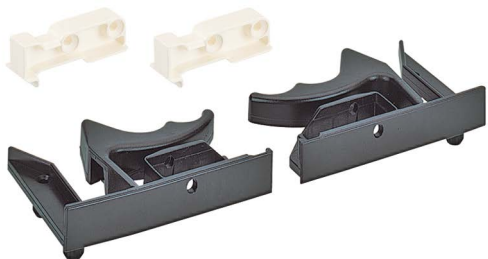

- ▶ Částečný výsuv Quadro 25 se Stop Control
- ▶ Nosnost 25 kg

Spojky pro výsuvné police a dřevěné zásuvky s průběžným dnem (Quadro 25 a Quadro V6)

- ▶ Pro bezpečné beznářadové spojení výsuvu Quadro a výsuvné police nebo dřevěné zásuvky s průběžným dnem, včetně adaptérů
- ▶ Pro police o tloušťce 16 - 19 mm
- ▶ Plast černý a bílý

Obj. číslo	Balení
0 075 808	1/5 sad

Rozměry

Rozměry

- ▶ Technické informace, viz strany 1328 - 1332
- ▶ Příslušenství, viz strany 1327, 1333 - 1335