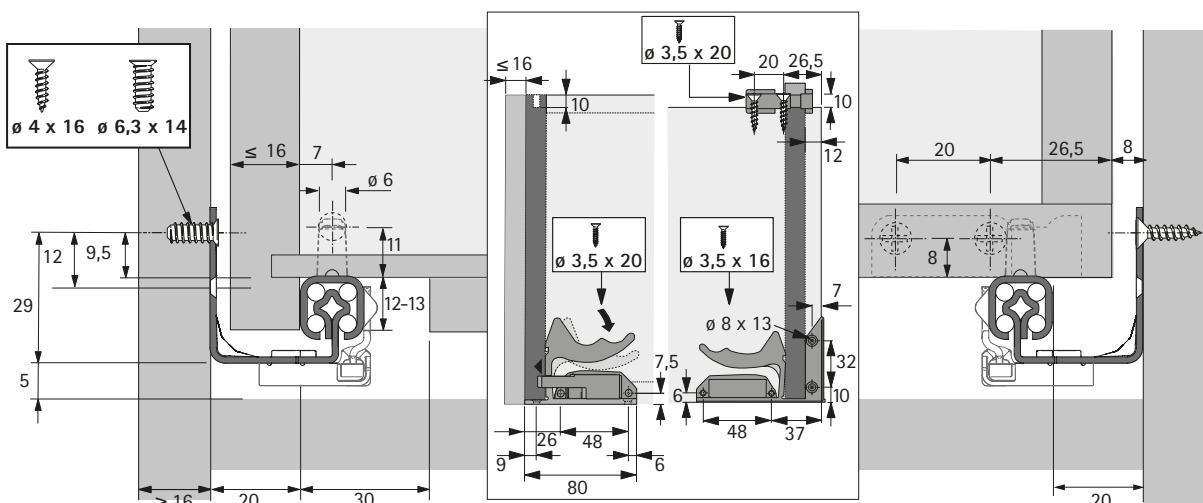

- ▶ Částečný výsuv Quadro 25 se Stop Control
- ▶ Nosnost 25 kg

Spojky pro výsuvné police a dřevěné zásuvky s průběžným dnem (Quadro 25 a Quadro V6)

- ▶ Pro bezpečné beznářadové spojení výsuvu Quadro a výsuvné police nebo dřevěné zásuvky s průběžným dnem, včetně adaptérů
- ▶ Pro police o tloušťce 16 - 19 mm
- ▶ Plast černý a bílý

Obj. číslo	Balení
0 075 808	1/5 sad

Rozměry

Rozměry

- ▶ Technické informace, viz strany 1328 - 1332
- ▶ Příslušenství, viz strany 1327, 1333 - 1335