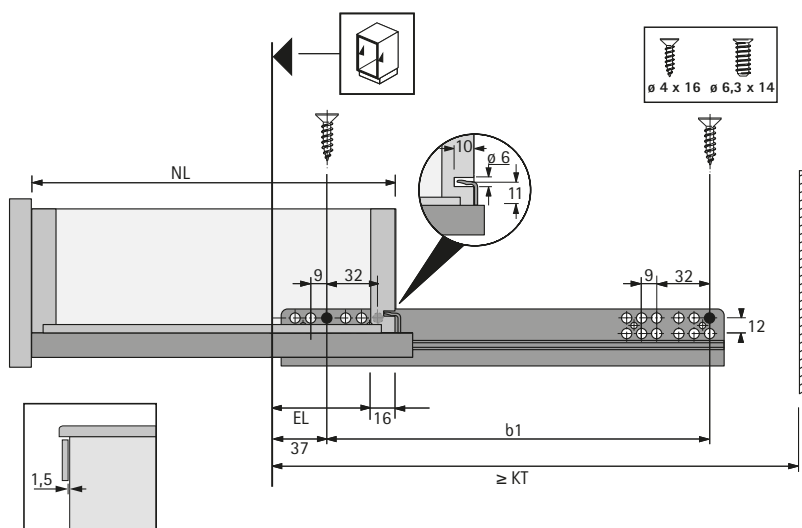

- ▶ Částečný výsuv Quadro 25 se Stop Control
- ▶ Nosnost 25 kg

Spojky pro výsuvné police a dřevěné zásuvky s průběžným dnem (Quadro 25 a Quadro V6)

- ▶ Pro bezpečné beznářadové spojení výsuvu Quadro a výsuvné police nebo dřevěné zásuvky s průběžným dnem, včetně adaptérů
- ▶ Pro police o tloušťce 16 - 19 mm
- ▶ Plast černý a bílý

Obj. číslo	Balení
0 075 808	1/5 sad

Rozměry

Rozměry

- ▶ Technické informace, viz strany 1328 - 1332
- ▶ Příslušenství, viz strany 1327, 1333 - 1335