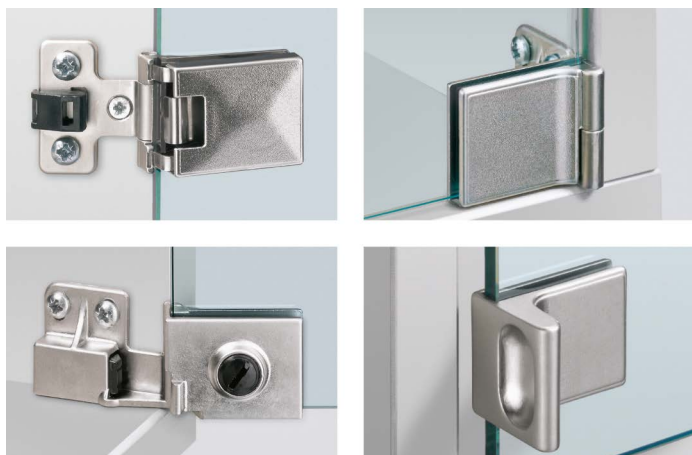

- ▶ Závěs pro skleněné dveře ET 5150 a ET 5150 Z
- ▶ Pro vložené dveře

- ▶ Závěs s pružinou pro skleněné vložené dveře
- ▶ Úhel otevření 170°
- ▶ ET 5150 a úchytka na skleněné dveře: snadná montáž pomocí upínacího šroubu, není nutné vrtání do skla
- ▶ Při použití ET 5150 Z: nutné vrtání do skla $\varnothing 12$ mm
- ▶ Závěs k nalepení včetně protiskluzové podložky
- ▶ Formát dvířek:
 - Výška = světlá výška korpusu - 4,4 mm
 - S úchytkou na skleněné dveře: šířka = světlá šířka korpusu - 5 mm
 - S jinou úchytkou: šířka = světlá šířka korpusu - 4 mm
- ▶ Zinkový odlitek niklovaný matný

Závěs ET 5150 pro skleněné dveře

Název položky	Obj. č.	Balení
Závěs ET 5150 pro skleněné dveře	0 024 908	1/20 sad
Závěs ET 5150 Z (pro výšku dveří > 1000 mm)	0 069 934	1/10 ks
Úchytka na skleněné dveře	0 025 314	1/20 ks