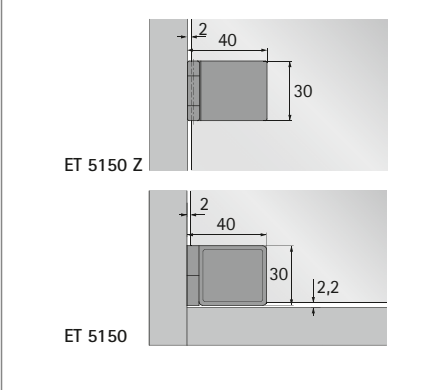

ET 5150 a ET 5150 Z