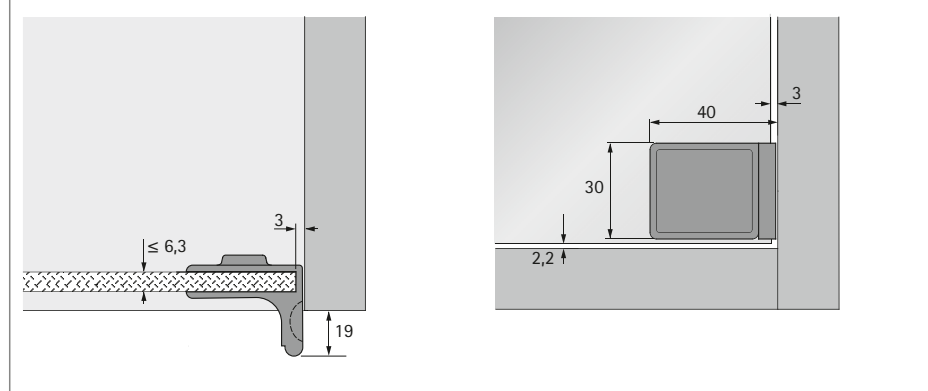

Úchytka na skleněné dveře