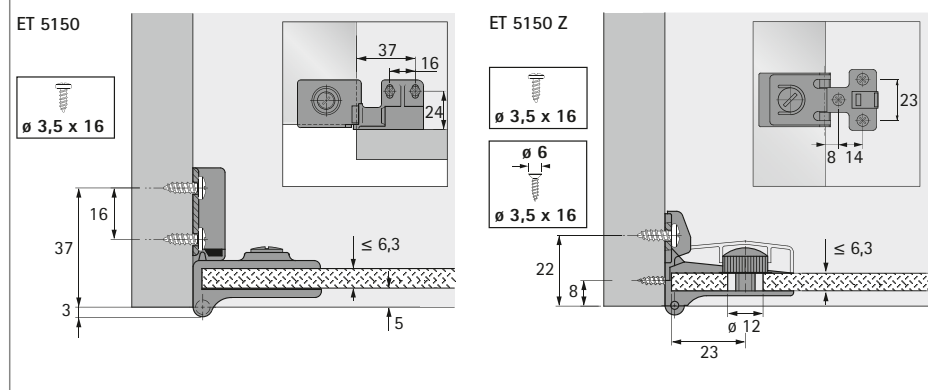

ET 5150 a ET 5150 Z