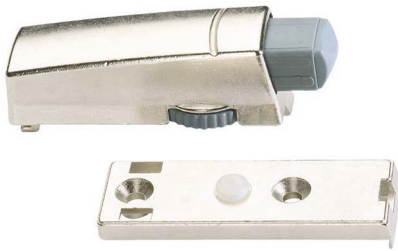

- ▶ Pro miskové závěsy
- ▶ Pro Intermat

Tlumič Silent System k našroubování

- ▶ K našroubování na půdu nebo dno korpusu
- ▶ Tlumící účinek lze plynule regulovat pomocí seřizovacího kolečka
- ▶ Montáž na straně závěsu
- ▶ Při hmotnosti dveří vyšší než 13,5 kg použijte dva tlumiče
- ▶ Lze doplnit dodatečně
- ▶ Zinkový odlitek niklovaný

Typ	Obj. č.	Balení
naložený, polonaložený	0 060 579	1/50 ks
vložený	0 060 580	1/50 ks

Montážní výkres

Intermat 9943
Intermat 9936
Intermat 9944

T	X
< 300	1
< 450	9
< 600	15

Montáž

Montážní výkres

Intermat 9936 W20
Intermat 9936 W30
Intermat 9936 W45