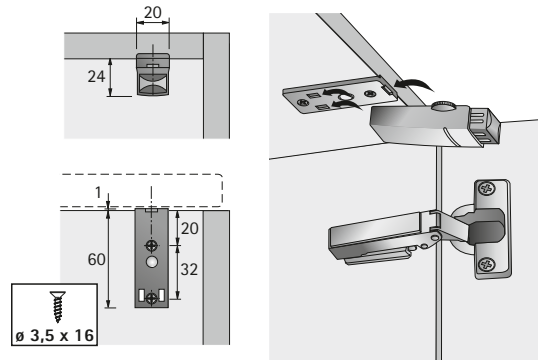

- ▶ Pro miskové závěsy
- ▶ Pro Intermat

Tlumič Silent System k našroubování

- ▶ K našroubování na půdu nebo dno korpusu
- ▶ Tlumící účinek lze plynule regulovat pomocí seřizovacího kolečka
- ▶ Montáž na straně závěsu
- ▶ Při hmotnosti dveří vyšší než 13,5 kg použijte dva tlumiče
- ▶ Lze doplnit dodatečně
- ▶ Zinkový odlitek niklovaný

Typ	Obj. č.	Balení
naložený, polonaložený	0 060 579	1/50 ks
vložený	0 060 580	1/50 ks

Montážní výkres

Intermat 9943
Intermat 9936
Intermat 9944

T	X
< 300	1
< 450	9
< 600	15

Montáž

Montážní výkres

Intermat 9936 W20
Intermat 9936 W30
Intermat 9936 W45

T	X
< 300	1
< 450	9
< 600	15

Montážní výkres

Intermat 9936 W90

T	X
< 300	1
< 450	9
< 600	15