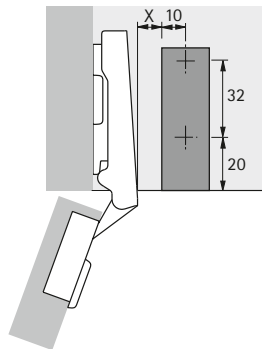

- ▶ Pro miskové závěsy
- ▶ Pro Intermat

Tlumič Silent System k našroubování

- ▶ K našroubování na půdu nebo dno korpusu
- ▶ Tlumící účinek lze plynule regulovat pomocí seřizovacího kolečka
- ▶ Montáž na straně závěsu
- ▶ Při hmotnosti dveří vyšší než 13,5 kg použijte dva tlumiče
- ▶ Lze doplnit dodatečně
- ▶ Zinkový odlitek niklovaný

Typ	Obj. č.	Balení
naložený, polonaložený	0 060 579	1/50 ks
vložený	0 060 580	1/50 ks

Montážní výkres

Intermat 9943
Intermat 9936
Intermat 9944

T	X
< 300	1
< 450	9
< 600	15

Montáž

Montážní výkres

Intermat 9936 W20
Intermat 9936 W30
Intermat 9936 W45

T	X
< 300	1
< 450	9
< 600	15

Montážní výkres

Intermat 9936 W90

T	X
< 300	1
< 450	9
< 600	15