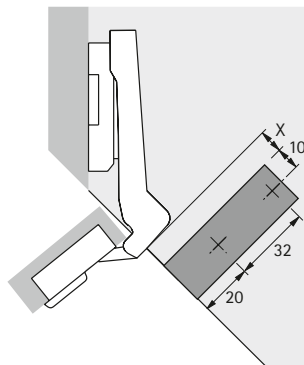

Typ	Obj. č.	Balení
naložený, polonaložený	0 060 579	1/50 ks
vložený	0 060 580	1/50 ks

Montážní výkres

Intermat 9943
Intermat 9936
Intermat 9944

T	X
< 300	1
< 450	9
< 600	15

Montáž

Montážní výkres

Intermat 9936 W20
Intermat 9936 W30
Intermat 9936 W45

T	X
< 300	1
< 450	9
< 600	15

Montážní výkres

Intermat 9936 W90

T	X
< 300	1
< 450	9
< 600	15