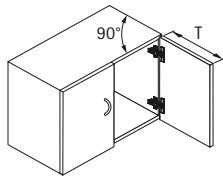

- ▶ Pro miskové závěsy
- ▶ Pro Intermat

Tlumič Silent System k našroubování

- ▶ K našroubování na půdu nebo dno korpusu
- ▶ Tlumící účinek lze plynule regulovat pomocí seřizovacího kolečka
- ▶ Montáž na straně závěsu
- ▶ Při hmotnosti dveří vyšší než 13,5 kg použijte dva tlumiče
- ▶ Lze doplnit dodatečně
- ▶ Zinkový odlitek niklovaný

Typ	Obj. č.	Balení
naložený, polonaložený	0 060 579	1/50 ks
vložený	0 060 580	1/50 ks

Montážní výkres

Intermat 9943
Intermat 9936
Intermat 9944

T	X
< 300	1
< 450	9
< 600	15

Montáž

Montážní výkres

Intermat 9936 W20
Intermat 9936 W30
Intermat 9936 W45