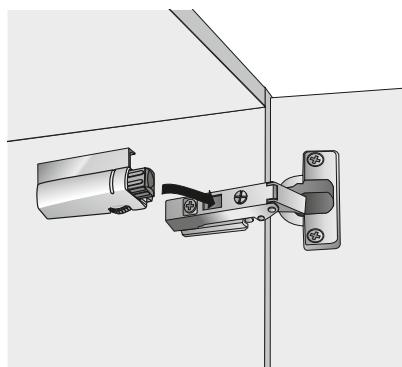

- ▶ Pro miskové závěsy
- ▶ Pro Intermat

Tlumič Silent System s klipovou montáží

- ▶ K naklapanutí na ramínko závěsu
- ▶ Tlumení lze plynule regulovat pomocí seřizovacího kolečka
- ▶ Montáž a demontáž bez použití náradí
- ▶ Při hmotnosti dveří vyšší než 13,5 kg použijte dva tlumiče
- ▶ Lze doplnit dodatečně
- ▶ Zinkový odlitek niklovaný

Typ	Obj. č.	Balení
naložený	0 060 576	1/50 ks
polonaložený	0 060 577	1/50 ks
vložený	0 060 578	1/50 ks

Montáž

Demontáž

Oblast použití

Závěs	0 060 576	0 060 577	0 060 578
Intermat 9943	naložený	polonaložený	vložený
Intermat 9944	naložený	-	-
Intermat 9936	naložený	polonaložený	vložený