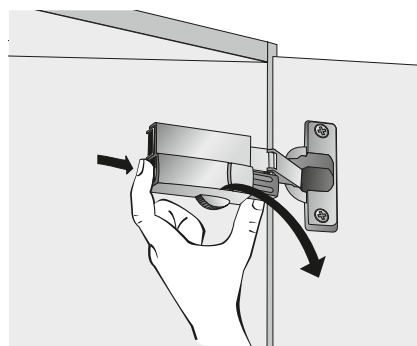

Demontáž

Oblast použití

Závěs	0 060 576	0 060 577	0 060 578
Intermat 9943	naložený	polonaložený	vložený
Intermat 9944	naložený	-	-
Intermat 9936	naložený	polonaložený	vložený