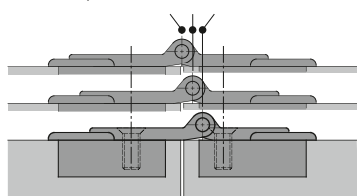

Speciální závěs

- ▶ Skládací závěs
- ▶ Pro skládané dveře, úhel otevření 180°

- ▶ Středový závěs pro skládané dveře
- ▶ Pro dveře tloušťky od 15 mm
- ▶ Vrtání je shodné pro oba díly závěsu, které se montují odděleně
- ▶ Mezera je plynule seřiditelná od vlasové až do + 4 mm.
- ▶ Krokové nastavení přesazení osy otáčení 0 mm, 3 mm a 6 mm
- ▶ Zinkový odlitek niklovaný

Středový skládací závěs s nastavitelným, přesazeným čepem

Typ montáže	Obj. č.	Balení
k našroubování	0 046 787	1/10 ks

Vrtací obraz k našroubování

Odskok dvířek

Přesazení osy otáčení

přesazení osy otáčení 0 3 6 mm