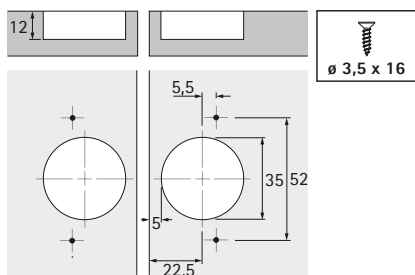

Speciální závěs

- ▶ Skládací závěs
- ▶ Pro skládané dveře, úhel otevření 180°

- ▶ Středový závěs pro skládané dveře
- ▶ Pro dveře tloušťky od 15 mm
- ▶ Vrtání je shodné pro oba díly závěsu, které se montují odděleně
- ▶ Mezera je plynule seřiditelná od vlasové až do + 4 mm.
- ▶ Krokové nastavení přesazení osy otáčení 0 mm, 3 mm a 6 mm
- ▶ Zinkový odlitek niklovaný

Středový skládací závěs s nastavitelným, přesazeným čepem

Typ montáže	Obj. č.	Balení
k našroubování	0 046 787	1/10 ks

Vrtací obraz k našroubování

Odskok dvířek

Přesazení osy otáčení

přesazení osy otáčení 0 3 6 mm

Přesazení osy otáčení mm	Odskok dveří mm
0	0
3	6
6	12

Příklad pro mezeru = 3 mm