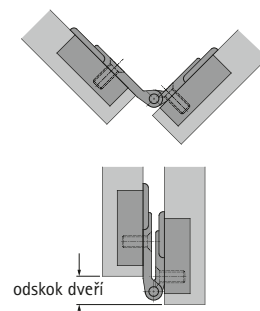

Speciální závěs

- ▶ Skládací závěs
- ▶ Pro skládané dveře, úhel otevření 180°

- ▶ Středový závěs pro skládané dveře
- ▶ Pro dveře tloušťky od 15 mm
- ▶ Vrtání je shodné pro oba díly závěsu, které se montují odděleně
- ▶ Mezera je plynule seřiditelná od vlasové až do + 4 mm.
- ▶ Krokové nastavení přesazení osy otáčení 0 mm, 3 mm a 6 mm
- ▶ Zinkový odlitek niklovaný

Středový skládací závěs s nastavitelným, přesazeným čepem

Typ montáže	Obj. č.	Balení
k našroubování	0 046 787	1/10 ks

Vrtací obraz k našroubování

Odskok dvířek

Přesazení osy otáčení

přesazení osy otáčení 0 3 6 mm