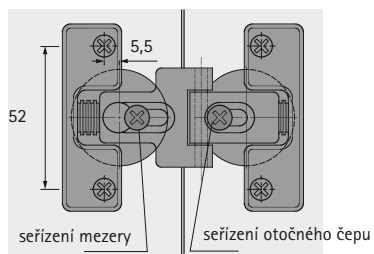

Speciální závěs

- ▶ Skládací závěs
- ▶ Pro skládané dveře, úhel otevření 180°

- ▶ Středový závěs pro skládané dveře
- ▶ Pro dveře tloušťky od 15 mm
- ▶ Vrtání je shodné pro oba díly závěsu, které se montují odděleně
- ▶ Mezera je plynule seřiditelná od vlasové až do + 4 mm.
- ▶ Krokové nastavení přesazení osy otáčení 0 mm, 3 mm a 6 mm
- ▶ Zinkový odlitek niklovaný

Středový skládací závěs s nastavitelným, přesazeným čepem

Typ montáže	Obj. č.	Balení
k našroubování	0 046 787	1/10 ks

Vrtací obraz k našroubování

Odskok dvířek

Přesazení osy otáčení

přesazení osy otáčení 0 3 6 mm

Přesazení osy otáčení mm	Odskok dveří mm
0	0
3	6
6	12

Příklad pro mezeru = 3 mm