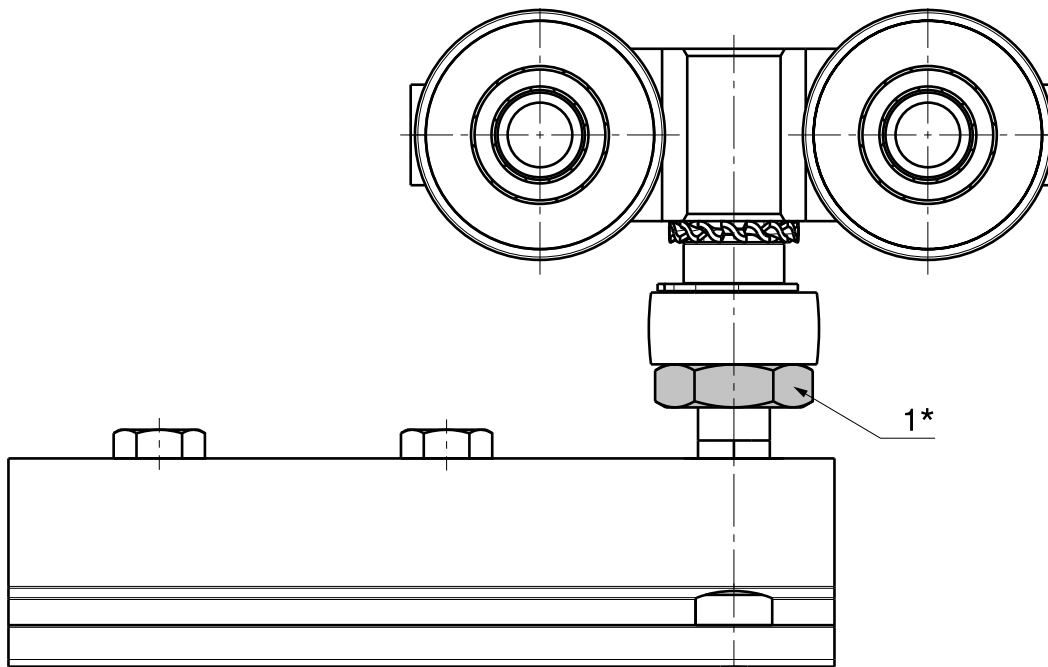

HAWA-Variofold/Centerfold 80/GV-80/H

- 1*** DE Gegen das Laufwerk kontern.
- FR Bloquer contre le chariot.
- EN Counter-lock against the trolley.