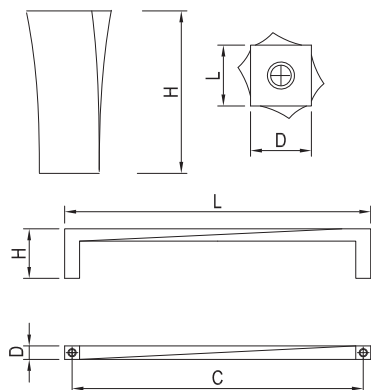

4 ÚCHYTKY A VĚŠÁKY

RUSTIKÁLNÍ ÚCHYTKY

COTTAGE

ROZTEČ VRTÁNÍ C (mm)	DÉLKA L (mm)	ŠÍŘKA D (mm)	VÝŠKA H (mm)	OXIDOVANÁ OCEL
KNOPKA	19	19	28	42015
128	138	10	21	42013
160	170	10	21	42011

VICTORIA

ROZTEČ VRTÁNÍ C (mm)	DÉLKA L (mm)	ŠÍŘKA D (mm)	VÝŠKA H (mm)	OXIDOVANÁ OCEL/ ČERNÁ MAT- NÁ	SVĚTLÝ BRONZ/ PATINOVANÝ BRONZ
KNOPKA	33	33	31	42104	157684
128	138	20	34	42103	157685