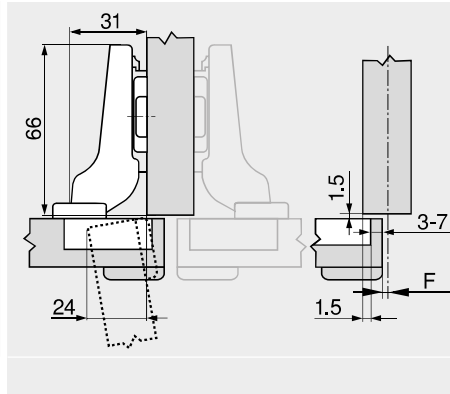

Vrut do dřevotřísky		
Ø (mm)	Délka (mm)	Č. artiklu
3,5	15	609.1500
3,5	17	609.1700

Podložka pod misku závěsu		
Závěs	Zvýšení (mm)	Č. artiklu
CLIP top BLUMOTION	1,5	70T3507.21

Lisovací matrice		
Materiál	Barva	Č. artiklu
Plast	Oranžová	MZM.0040

Závěs pro silná dvířka

Webcode
 DQDITA

Plánování

Rozměry závěsu a výpočet mezery při nastavení ze závodu (montážní podložka = 0 mm)

Přesah dvířek při plném otevření

Naložená dvířka

Polonaložená dvířka

Vložená dvířka

Odstup misky TB

MD	Přesah čela FA (mm)																	
	5	6	7	8	9	10	11	12	13	14	15	16	17	18				
0																		
3										3	4	5	6	7				
6					3	4	5	6	7									
9	3	4	5	6	7													
MD	Zvýšení montážních podložek (mm)																	