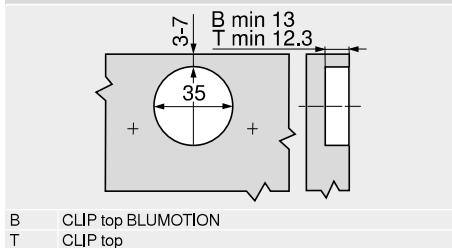

Montáž našroubováním

B CLIP top BLUMOTION
T CLIP top