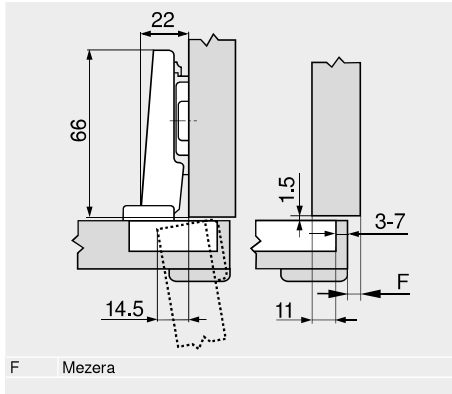

Závěs pro silná dvířka

Webcode
 DQDITA

Plánování

Rozměry závěsu a výpočet mezery při nastavení ze závodu (montážní podložka = 0 mm)

Přesah dvířek při plném otevření

Naložená dvířka

Polonaložená dvířka

Vložená dvířka

Odstup misky TB

MD	Přesah čela FA (mm)																	
	5	6	7	8	9	10	11	12	13	14	15	16	17	18				
0																		
3										3	4	5	6	7				
6					3	4	5	6	7									
9	3	4	5	6	7													
MD	Zvýšení montážních podložek (mm)																	