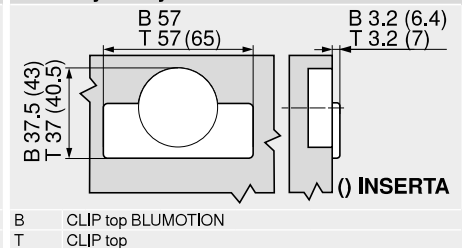

Seřízení a nastavení

Montáž našroubováním

B CLIP top BLUMOTION
 T CLIP top

Montáž technikou INSERTA | nalisováním

B CLIP top BLUMOTION
 T CLIP top

Rozměry misky

B CLIP top BLUMOTION
 T CLIP top

Odkaz na stránku