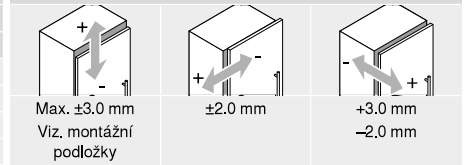

Seřízení a nastavení