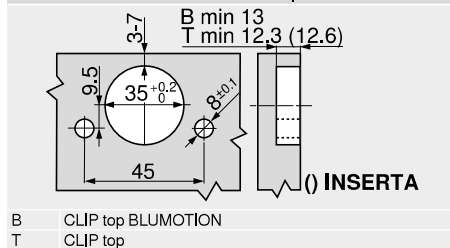

Odstup misky TB (mm)	Síla čela FD (mm)											
	16	18	19	20	22	24	26	28	29	30	31	32
3	0.2	0.3	0.4	0.5	0.8	1.0	1.5	1.9	2.8	3.6	4.5	5.4
4	0.2	0.3	0.4	0.5	0.7	1.0	1.4	1.8	2.5	3.1	4.0	4.8
5	0.2	0.3	0.4	0.5	0.7	1.0	1.4	1.8	2.3	2.7	3.5	4.3
6	0.2	0.3	0.4	0.5	0.7	1.0	1.4	1.8	2.2	2.5	3.2	3.8
7	0.2	0.3	0.4	0.5	0.7	0.9	1.4	1.7	2.1	2.4	3.0	3.5
Navíc u seřízení do stran +2 mm												
	+0.1	+0.2	+0.2	+0.2	+0.3	+0.4	+0.4	+0.5	+0.4	+0.4	+0.4	+0.3

Seřízení a nastavení

Montáž našroubováním

B CLIP top BLUMOTION
 T CLIP top

Montáž technikou INSERTA | nalisováním

B CLIP top BLUMOTION
 T CLIP top

Rozměry misky

B CLIP top BLUMOTION
 T CLIP top

Odkaz na stránku