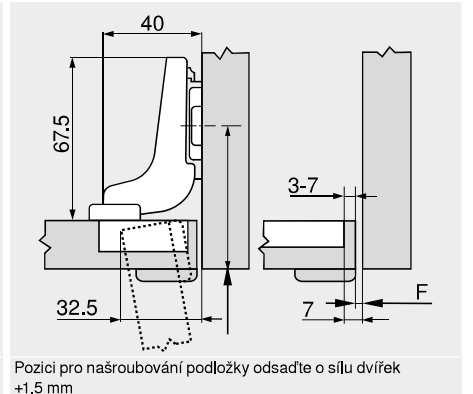

Závěs pro silná dvířka

Webcode
 DQDITA

Plánování

Rozměry závěsu a výpočet mezery při nastavení ze závodu (montážní podložka = 0 mm)

Přesah dvířek při plném otevření

Naložená dvířka

Polonaložená dvířka

Vložená dvířka