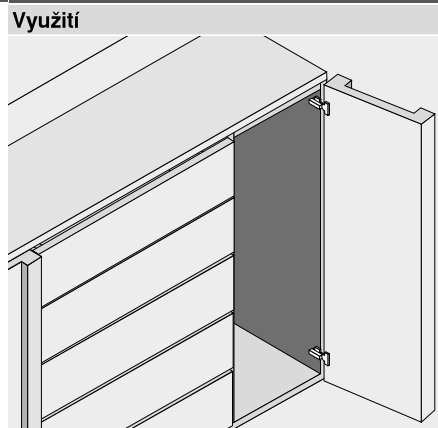

Informace k objednávce

Naložená dvířka

Miska Závěs	Pružina	INSERTA		Č. artiklu
		Barva		
CLIP top BLUMOTION	●	NI | ONS		71B9590
CLIP top	●	NI		71T9590B
CLIP top	○	NI | ONS		70T9590BTL
	● S pružinou	NI	Poniklovaný	
	○ Bez pružiny	ONS	Černý onyx	

Polonaložená dvířka

Miska Závěs	Pružina	INSERTA		Č. artiklu
		Barva		
CLIP top BLUMOTION	●	NI | ONS		71B9690
CLIP top	●	NI		71T9690B
CLIP top	○	NI | ONS		70T9690BTL
	● S pružinou	NI	Poniklovaný	
	○ Bez pružiny	ONS	Černý onyx	

Vložená dvířka

Miska Závěs	Pružina	INSERTA		Č. artiklu
		Barva		
CLIP top BLUMOTION	●	NI | ONS		71B9790
CLIP top	●	NI		71T9790B
CLIP top	○	NI | ONS		70T9790BTL
	● S pružinou	NI	Poniklovaný	
	○ Bez pružiny	ONS	Černý onyx	

Miska Závěs	Pružina	Šrouby		Č. artiklu
		Barva		
CLIP top BLUMOTION	●	NI | ONS		71B9550
CLIP top	●	NI		71T9550
CLIP top	○	NI | ONS		70T9550.TL

Miska Závěs	Pružina	Šrouby		Č. artiklu
		Barva		
CLIP top BLUMOTION	●	NI | ONS		71B9650
CLIP top	●	NI		71T9650
CLIP top	○	NI | ONS		70T9650.TL

Miska Závěs	Pružina	Šrouby		Č. artiklu
		Barva		
CLIP top BLUMOTION	●	NI | ONS		71B9750
CLIP top	●	NI		71T9750
CLIP top	○	NI | ONS		70T9750.TL

Miska Závěs	Pružina	Zalisování		Č. artiklu
		Barva		
CLIP top BLUMOTION	●	NI | ONS		71B9580
CLIP top	●	NI		71T9580
CLIP top	○	NI | ONS		70T9580.TL

Miska Závěs	Pružina	Zalisování		Č. artiklu
		Barva		
CLIP top BLUMOTION	●	NI		71B9680
CLIP top	●	NI		71T9680

Miska Závěs	Pružina	Zalisování		Č. artiklu
		Barva		
CLIP top BLUMOTION	●	NI		71B9780
CLIP top	●	NI		71T9780

P Příslušenství				
Krytka ramínka				
Potisk | ražení	Logo	Barva	Č. artiklu	
Nepotištěná	–	NI | ONS	70.1553	
Potištěná	Blum	NI	70.1553.BL	

P Příslušenství				
Krytka ramínka				
Potisk | ražení	Logo	Barva	Č. artiklu	
Nepotištěná	–	NI | ONS	70.1663	
Ražená	Blum	NI	70.1663.BP	

P Příslušenství				
Krytka ramínka				
Potisk | ražení	Logo	Barva	Č. artiklu	
Nepotištěná	–	NI | ONS	70.1663	
Ražená	Blum	NI	70.1663.BP	

Upozornění

Závěsy CLIP top BLUMOTION a CLIP top na jednom čele není možné kombinovat.

P Příslušenství – všeobecné

TIP-ON pro dvířka		
Provedení	Pružina	Č. artiklu
Krátká verze	○	956.1004
Dlouhá verze	○	956A1004
Dlouhá verze	●	956A1006
	● S pružinou	
	○ Bez pružiny	

Krytka misky závěsu		
Závěs	Barva	Č. artiklu
CLIP top BLUMOTION	NI | ONS	70T3504
CLIP top	NI | ONS	70T1504
NI Poniklovaný	ONS	Černý onyx

Vrut do dřevotřísky		
Ø (mm)	Délka (mm)	Č. artiklu
3,5	15	609.1500
3,5	17	609.1700

Podložka pod misku závěsu		
Závěs	Zvýšení (mm)	Č. artiklu
CLIP top BLUMOTION	1,5	70T3507.21

Lisovací matrice		
Materiál	Barva	Č. artiklu
Plast	Oranžová	MZM.0040