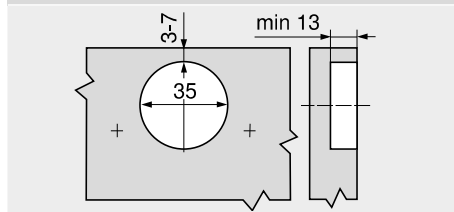

Závěs pro slepý úhel, naložený

Webcode
DQDKXA

Plánování

Rozměry závěsu a výpočet mezery při nastavení ze závodu (montážní podložka = 3 mm)

Přesah dvířek při plném otevření

Naložená dvířka

Tloušťka rámečku RS (mm)	Zvýšení montážních podložek (mm)
16	6
19	3
22	0

Minimální hodnoty mezery F pro čela, která mají rádius (R = 1 mm) při nastavení ze závodu

Odstup misky TB (mm)	Síla čela FD (mm)											
	16	18	19	20	22	24	26	28	29	30	31	32
3	0.2	0.3	0.4	0.5	0.8	1.0	1.5	1.9	Δ	Δ	Δ	Δ
4	0.2	0.3	0.4	0.5	0.7	1.0	1.4	1.8	Δ	Δ	Δ	Δ
5	0.2	0.3	0.4	0.5	0.7	1.0	1.4	1.8	Δ	Δ	Δ	Δ
6	0.2	0.3	0.4	0.5	0.7	1.0	1.4	1.8	Δ	Δ	Δ	Δ
7	0.2	0.3	0.4	0.5	0.7	0.9	1.4	1.7	Δ	Δ	Δ	Δ

Δ Doporučujeme montáž na zkoušku

Seřízení a nastavení

Montáž našroubováním

Montáž technikou INSERTA | nalisováním

Rozměry misky

Odkaz na stránku

Přehled – CLIP top BLUMOTION CLIP top – závěsy	93
Montážní podložky	172
Příslušenství – krytka ramínka	181
Příslušenství – všeobecné	182
Přehled – BLUMOTION pro dvířka	185