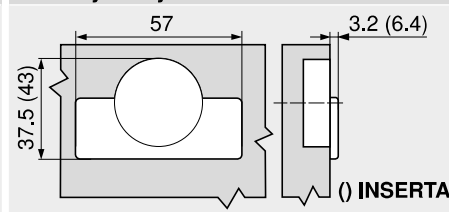

Δ Doporučujeme montáž na zkoušku

Seřízení a nastavení

Montáž našroubováním

Montáž technikou INSERTA | nalisováním

Rozměry misky

Odkaz na stránku

Přehled – CLIP top BLUMOTION CLIP top – závěsy	93
Montážní podložky	172
Příslušenství – krytka ramínka	181
Příslušenství – všeobecné	182
Přehled – BLUMOTION pro dvířka	185