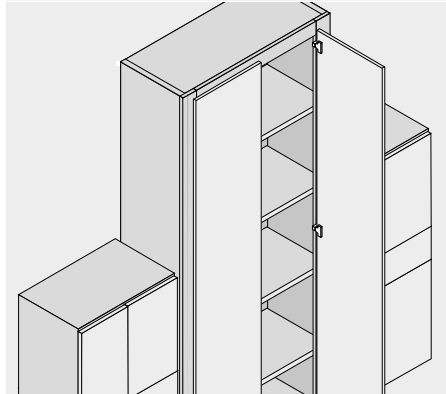

Závěs pro slepý úhel, naložený

Webcode
DQDKXA

- Závěs pro konstrukce se slepým úhlem pro naložená dvířka
- CLIP top BLUMOTION s integrovaným BLUMOTION (s deaktivací)
- Celokovový závěs
- Úhel otevření 95°
- Nastavení čela ve třech směrech
- Komfortní nastavení hloubky šnekovým závitěm
- Montáž a demontáž dvířek na korpusu bez nářadí
- U techniky **INSERTA** navíc montáž misky bez nářadí

Využití

Informace k objednávce

Naložená dvířka

Miska	INSERTA		
Závěs	Pružina	Barva	Č. artiklu
CLIP top BLUMOTION	●	NI	79B9990
● S pružinou		NI	Poniklováný

Miska	Šrouby		
Závěs	Pružina	Barva	Č. artiklu
CLIP top BLUMOTION	●	NI	79B9950