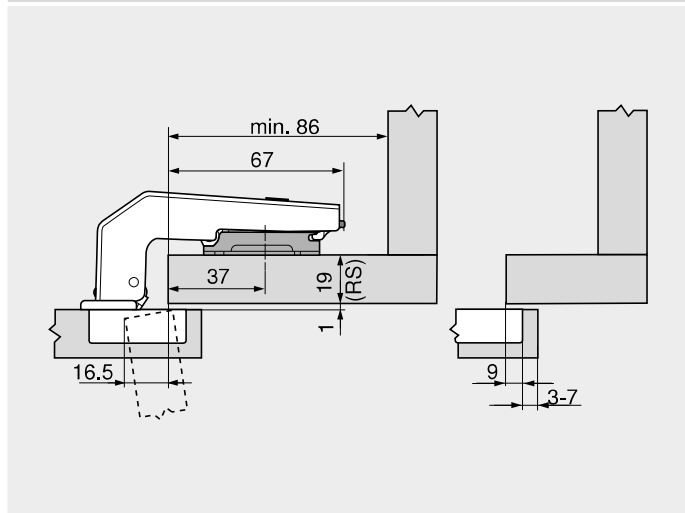

Závěs pro slepý úhel, naložený

Webcode
DQDKXA

- Závěs pro konstrukce se slepým úhlem pro naložená dvířka
- CLIP top BLUMOTION s integrovaným BLUMOTION (s deaktivací)
- Celokovový závěs
- Úhel otevření 95°
- Nastavení čela ve třech směrech
- Komfortní nastavení hloubky šnekovým závitěm
- Montáž a demontáž dvířek na korpusu bez nářadí
- U techniky **INSERTA** navíc montáž misky bez nářadí

Krytka misky závěsu		
Závěs	Barva	Č. artiklu
CLIP top BLUMOTION	NI	70T3504
NI Poniklováný		
Vrut do arevotrisky		
Ø (mm)	Délka (mm)	Č. artiklu
3,5	15	609.1500
3,5	17	609.1700

Lisovací matrice		
Materiál	Barva	Č. artiklu
Plast	Oranžová	MZM.0040

Závěs pro slepý úhel, naložený

Webcode
DQDKXA

Plánování

Rozměry závěsu a výpočet mezery při nastavení ze závodu (montážní podložka = 3 mm)

Přesah dvířek při plném otevření

Naložená dvířka

Tloušťka rámečku RS (mm)	Zvýšení montážních podložek (mm)
16	6
19	3
22	0

Minimální hodnoty mezery F pro čela, která mají rádius (R = 1 mm) při nastavení ze závodu

Odstup misky TB (mm)	Síla čela FD (mm)											
	16	18	19	20	22	24	26	28	29	30	31	32
3	0.2	0.3	0.4	0.5	0.8	1.0	1.5	1.9	Δ	Δ	Δ	Δ
4	0.2	0.3	0.4	0.5	0.7	1.0	1.4	1.8	Δ	Δ	Δ	Δ
5	0.2	0.3	0.4	0.5	0.7	1.0	1.4	1.8	Δ	Δ	Δ	Δ
6	0.2	0.3	0.4	0.5	0.7	1.0	1.4	1.8	Δ	Δ	Δ	Δ
7	0.2	0.3	0.4	0.5	0.7	0.9	1.4	1.7	Δ	Δ	Δ	Δ