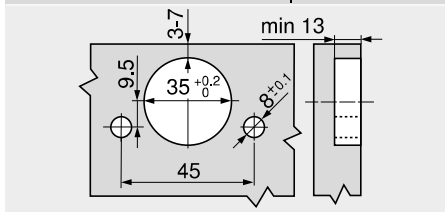

Závěs pro slepý úhel, naložený

Webcode
DQDKXA

- Závěs pro konstrukce se slepým úhlem pro naložená dvířka
- CLIP top BLUMOTION s integrovaným BLUMOTION (s deaktivací)
- Celokovový závěs
- Úhel otevření 95°
- Nastavení čela ve třech směrech
- Komfortní nastavení hloubky šnekovým závitěm
- Montáž a demontáž dvířek na korpusu bez nářadí
- U techniky **INSERTA** navíc montáž misky bez nářadí

Minimální hodnoty mezery F pro čela, která mají rádius (R = 1 mm) při nastavení ze závodu

Odstup misky TB (mm)	Síla čela FD (mm)											
	16	18	19	20	22	24	26	28	29	30	31	32
3	0.2	0.3	0.4	0.5	0.8	1.0	1.5	1.9	Δ	Δ	Δ	Δ
4	0.2	0.3	0.4	0.5	0.7	1.0	1.4	1.8	Δ	Δ	Δ	Δ
5	0.2	0.3	0.4	0.5	0.7	1.0	1.4	1.8	Δ	Δ	Δ	Δ
6	0.2	0.3	0.4	0.5	0.7	1.0	1.4	1.8	Δ	Δ	Δ	Δ
7	0.2	0.3	0.4	0.5	0.7	0.9	1.4	1.7	Δ	Δ	Δ	Δ

Δ Doporučujeme montáž na zkoušku

Seřízení a nastavení

Montáž našroubováním

Montáž technikou INSERTA | nalisováním

Rozměry misky

Odkaz na stránku

Přehled – CLIP top BLUMOTION CLIP top – závěsy	93
Montážní podložky	172
Příslušenství – krytka ramínka	181
Příslušenství – všeobecné	182
Přehled – BLUMOTION pro dvířka	185