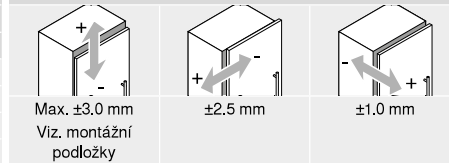

Seřízení a nastavení