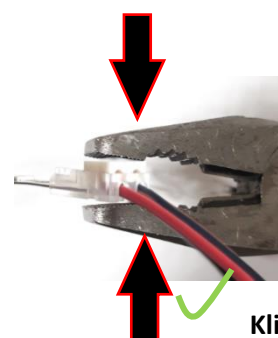

378297 Gyorscsatlakozó LED szallag 8 mm / kábel

388184 Gyorscsatlakozó LED szallag 10 mm / kábel

- Vezesse át a kábelt a kis lyukon, és csatlakoztassa a LED-szalaghoz **Max. 5 A**
- Forrasztás nélkül **Kábel 20 AWG**
- Szigetelés nélkül **A kábel átmérője max. 0,5 mm²**
- A rápattintás után, már nem könnyű szétválasztani **A LED szallagok max. 120 dioda/m**
- VA 8 mm-es LED-szalag kivitel lehetővé teszi a szokásos profilokba történő beépítést, pl. felület, sarok, horony

Óvakodj a polaritástól, ismételten nem szétválasztható!

Klik!

378296 Gyorscsatlakozó 2 LED szallag 8 mm rápattintós

388183 Gyorscsatlakozó 2 LED szallag 10 mm rápattintós

Csatlakoztasson két LED szallagot **Max. 5 A**

- Forrasztás nélkül **Pro LED pásky max. 120 diod/m**
- Szigetelés nélkül
- A rápattintás után, már nem könnyű szétválasztani
- A 8mm-es LED szallag változat, lehetővé teszi a szokásos profilba történő beszerelést, például. Surface, Corner, Groove