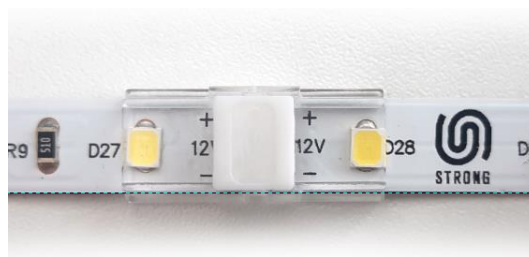

Óvakodj a polaritástól, ismételten nem szétválasztható!