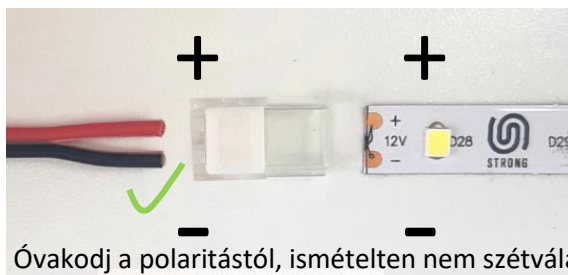

378297 Gyorscsatlakozó LED szallag 8 mm / kábel

388184 Gyorscsatlakozó LED szallag 10 mm / kábel

- Vezesse át a kábelt a kis lyukon, és csatlakoztassa a LED-szalaghoz **Max. 5 A**
- Forrasztás nélkül **Kábel 20 AWG**
- Szigetelés nélkül **A kábel átmérője max. 0,5 mm²**
- A rápattintás után, már nem könnyű szétválasztani **A LED szallagok max. 120 dioda/m**
- VA 8 mm-es LED-szalag kivitel lehetővé teszi a szokásos profilokba történő beépítést, pl. felület, sarok, horony

Óvakodj a polaritástól, ismételten nem szétválasztható!

Klik!

378296 Gyorscsatlakozó 2 LED szallag 8 mm rápattintós

388183 Gyorscsatlakozó 2 LED szallag 10 mm rápattintós

Csatlakoztasson két LED szallagot **Max. 5 A**

- Forrasztás nélkül **Pro LED pásky max. 120 diod/m**
- Szigetelés nélkül
- A rápattintás után, már nem könnyű szétválasztani
- A 8mm-es LED szallag változat, lehetővé teszi a szokásos profilba történő beszerelést, például. Surface, Corner, Groove

Óvakodj a polaritástól, ismételten nem szétválasztható!

Klik!