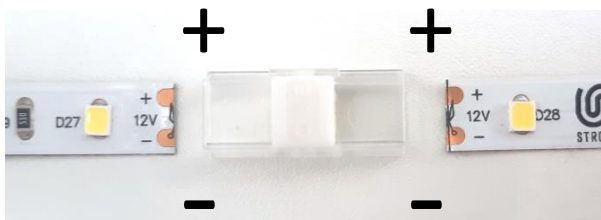

378297 Gyorscsatlakozó LED szallag 8 mm / kábel

388184 Gyorscsatlakozó LED szallag 10 mm / kábel

- Vezesse át a kábelt a kis lyukon, és csatlakoztassa a LED-szalaghoz **Max. 5 A**
- Forrasztás nélkül **Kábel 20 AWG**
- Szigetelés nélkül **A kábel átmérője max. 0,5 mm²**
- A rápattintás után, már nem könnyű szétválasztani **A LED szallagok max. 120 dioda/m**
- VA 8 mm-es LED-szalag kivitel lehetővé teszi a szokásos profilokba történő beépítést, pl. felület, sarok, horony

Óvakodj a polaritástól, ismételten nem szétválasztható!

Klik!

378296 Gyorscsatlakozó 2 LED szallag 8 mm rápattintós

388183 Gyorscsatlakozó 2 LED szallag 10 mm rápattintós

Csatlakoztasson két LED szallagot **Max. 5 A**

- Forrasztás nélkül **Pro LED pásky max. 120 diod/m**
- Szigetelés nélkül
- A rápattintás után, már nem könnyű szétválasztani
- A 8mm-es LED szallag változat, lehetővé teszi a szokásos profilba történő beszerelést, például. Surface, Corner, Groove