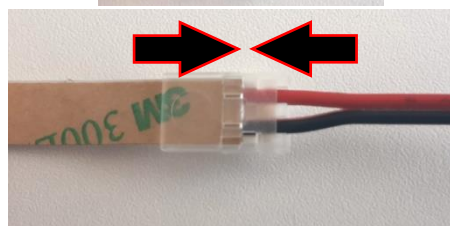

378297 Gyorscsatlakozó LED szallag 8 mm / kábel

388184 Gyorscsatlakozó LED szallag 10 mm / kábel

- Vezesse át a kábelt a kis lyukon, és csatlakoztassa a LED-szalaghoz **Max. 5 A**
- Forrasztás nélkül **Kábel 20 AWG**
- Szigetelés nélkül **A kábel átmérője max. 0,5 mm²**
- A rápattintás után, már nem könnyű szétválasztani **A LED szallagok max. 120 dioda/m**
- VA 8 mm-es LED-szalag kivitel lehetővé teszi a szokásos profilokba történő beépítést, pl. felület, sarok, horony

Óvakodj a polaritástól, ismételten nem szétválasztható!

Klik!

378296 Gyorscsatlakozó 2 LED szallag 8 mm rápattintós

388183 Gyorscsatlakozó 2 LED szallag 10 mm rápattintós

Csatlakoztasson két LED szallagot **Max. 5 A**

- Forrasztás nélkül **Pro LED pásky max. 120 diod/m**
- Szigetelés nélkül
- A rápattintás után, már nem könnyű szétválasztani
- A 8mm-es LED szallag változat, lehetővé teszi a szokásos profilba történő beszerelést, például. Surface, Corner, Groove

Óvakodj a polaritástól, ismételten nem szétválasztható!

Klik!