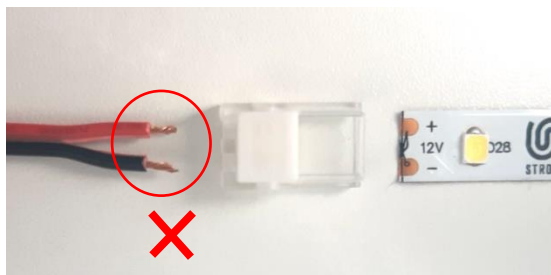

378297 Gyorscsatlakozó LED szallag 8 mm / kábel

388184 Gyorscsatlakozó LED szallag 10 mm / kábel

- Vezesse át a kábelt a kis lyukon, és csatlakoztassa a LED-szalaghoz **Max. 5 A**
- Forrasztás nélkül **Kábel 20 AWG**
- Szigetelés nélkül **A kábel átmérője max. 0,5 mm²**
- A rápattintás után, már nem könnyű szétválasztani **A LED szallagok max. 120 dioda/m**
- VA 8 mm-es LED-szalag kivitel lehetővé teszi a szokásos profilokba történő beépítést, pl. felület, sarok, horony

Óvakodj a polaritástól, ismételten nem szétválasztható!

Klik!

378296 Gyorscsatlakozó 2 LED szallag 8 mm rápattintós

388183 Gyorscsatlakozó 2 LED szallag 10 mm rápattintós

Csatlakoztasson két LED szallagot **Max. 5 A**

- Forrasztás nélkül **Pro LED pásky max. 120 diod/m**
- Szigetelés nélkül
- A rápattintás után, már nem könnyű szétválasztani
- A 8mm-es LED szallag változat, lehetővé teszi a szokásos profilba történő beszerelést, például. Surface, Corner, Groove