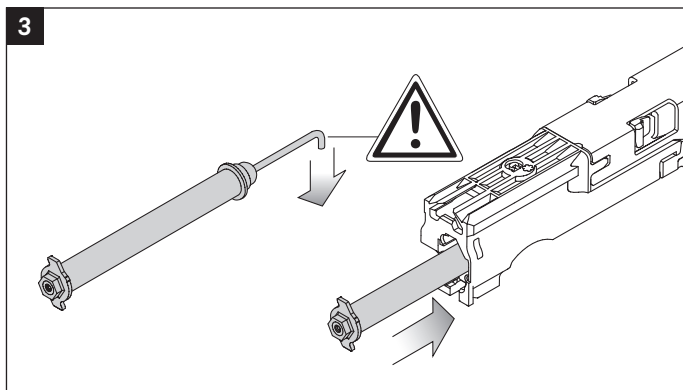

NOVA PRO Liquid-Dämpfer Austausch

114680 - 04/2018

Montage

Demontage