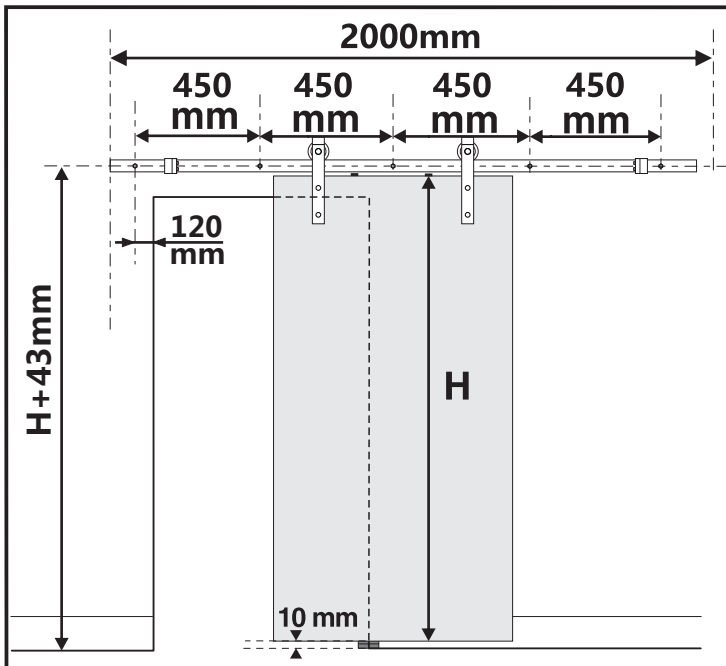

Barnio Simple

30-40 mm*
40-45 mm**

40-80 kg

390594

390597

2 m 390598
3 m 390599

390601

392649

392650

2m

1

1

1

5

2*

2**

3m

1

1

1

7

2*

2**

Installation Manual