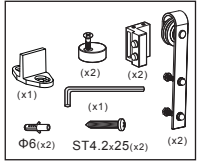

Barnio Simple

30-40 mm*
40-45 mm**

40-80 kg

390594

390597

2 m 390598
3 m 390599

390601

392649