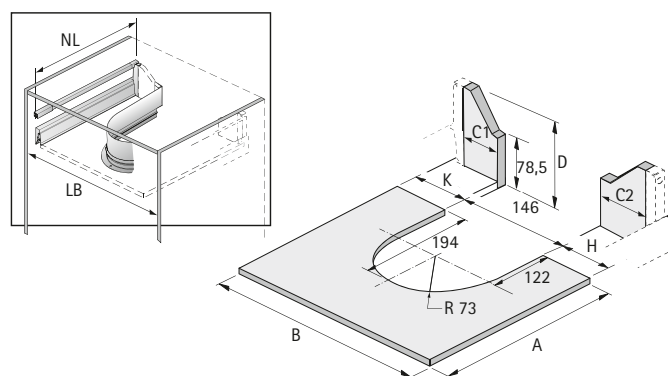

# System zásuvek s dvojitými boky ArciTech

- ▶ Řešení s vybráním pod dřez
- ▶ Ocel, prášková barva antracitová

- ▶ K využití prostoru pod dřezem
- ▶ Pro zásuvky a vysoké zásuvky

Kovová obvodová ohrádka pro výřez na sifon

## Rozměry

## Rozměry přířezu

- ▶ Rozměr A = NL - 24,5 mm
- ▶ Rozměr B = LB - 2 x EB - 52 mm
- ▶ Rozměr C1 = K - 6 mm
- ▶ Rozměr C2 = H - 6 mm