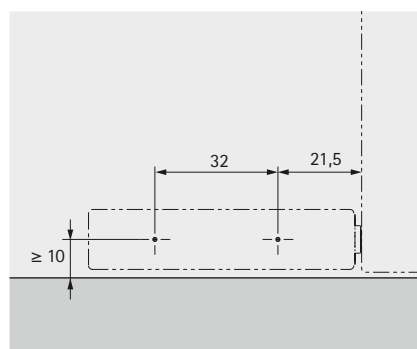

## Vrtání pro upevňovací adaptér pro naložené nebo vložené dveře s Push to open Pin