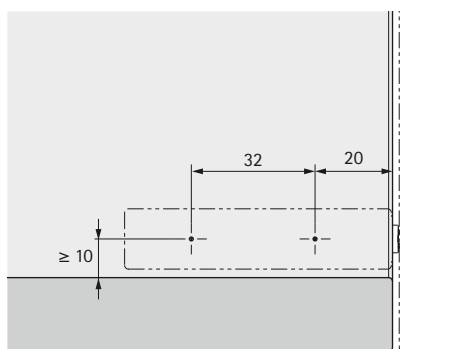

Vrtání pro upevňovací adaptér pro naložené nebo vložené dveře s Push to open Pin