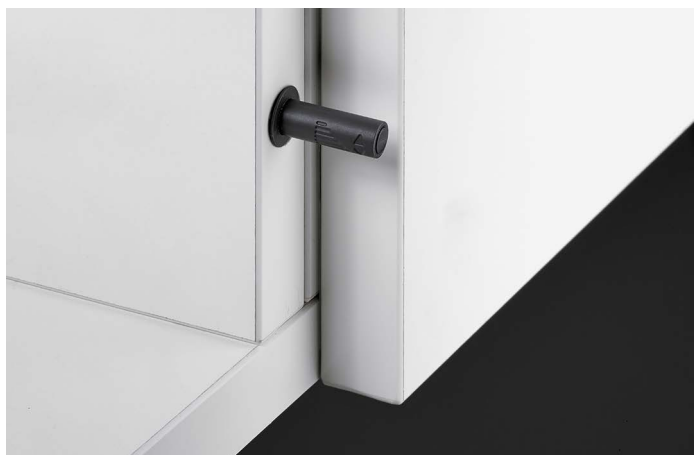

System Push to open pro otvírání dveří bez úchytek

- ▶ Push to open Pin silný
- ▶ Pro závěsy se zavírací pružinou

- ▶ Pro použití se závěsy se zavírací pružinou
- ▶ Pro použití např. v kombinaci s velmi vysokými nebo těžkými dveřmi
- ▶ Pouzdro je označeno červenou krytkou
- ▶ Pro naložené dveře
- ▶ Velkorysý rozsah seřízení 6 mm
- ▶ Aktivační zdvih 1,4 mm
- ▶ Použití variant krátký zdvih / dlouhý zdvih, viz „Oblasti použití a doporučení pro výběr“, viz str. 206 - 207
- ▶ Montáž viz montážní pokyny, strana 219 - 221
- ▶ Plast

Push to open Pin silný

Položka	Obj. číslo / barva			Bal.
	antracitová	světle šedá	bílá	
Krátký zdvih	9 089 637	9 089 612	9 089 598	1/25 ks.
Dlouhý zdvih	9 089 638	9 089 613	9 089 599	1/25 ks.

Vrtání pro krátký zdvih, naložené dveře

Vrtání pro dlouhý zdvih, naložené dveře