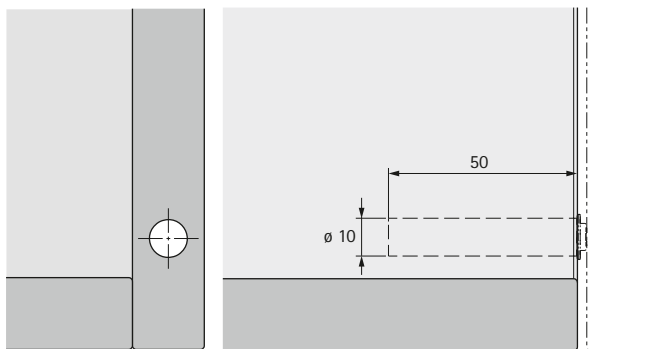

System Push to open pro otvírání dveří bez úchytek

- ▶ Push to open Pin silný
- ▶ Pro závěsy se zavírací pružinou

- ▶ Pro použití se závěsy se zavírací pružinou
- ▶ Pro použití např. v kombinaci s velmi vysokými nebo těžkými dveřmi
- ▶ Pouzdro je označeno červenou krytkou
- ▶ Pro naložené dveře
- ▶ Velkorysý rozsah seřízení 6 mm
- ▶ Aktivační zdvih 1,4 mm
- ▶ Použití variant krátký zdvih / dlouhý zdvih, viz „Oblasti použití a doporučení pro výběr“, viz str. 206 - 207
- ▶ Montáž viz montážní pokyny, strana 219 - 221
- ▶ Plast

Push to open Pin silný

Položka	Obj. číslo / barva			Bal.
	antracitová	světle šedá	bílá	
Krátký zdvih	9 089 637	9 089 612	9 089 598	1/25 ks.
Dlouhý zdvih	9 089 638	9 089 613	9 089 599	1/25 ks.

Vrtání pro krátký zdvih, naložené dveře