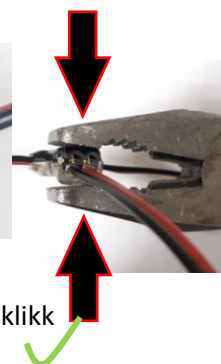

388187 Gyorscsatlakozó 2 utas egyenes

- Vezesse át a kábelt a kis lyukon, és kösse össze a LED szalaggal.
- Forrasztás nélkül.
- Csupaszítás nélkül.

max. 5 A
kábel 20-22 AWG
kábel átmérője 0,32 – 0,52 mm²

388189 Gyorscsatlakozó, 2 utas elágazós T típus

- Csatlakoztassa a kábelágat
- Forrasztás nélkül.
- Csupaszítás nélkül.

max. 5 A
kábel 20-22 AWG
kábel átmérője 0,32 – 0,52 mm²