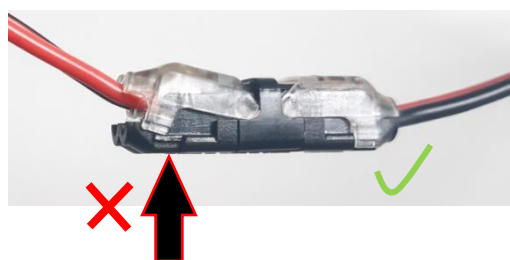

388187 Gyorscsatlakozó 2 utas egyenes

- Vezesse át a kábelt a kis lyukon, és kösse össze a LED szalaggal.
- Forrasztás nélkül.
- Csupaszítás nélkül.

max. 5 A
kábel 20-22 AWG
kábel átmérője 0,32 – 0,52 mm²

388189 Gyorscsatlakozó, 2 utas elágazós T típus

- Csatlakoztassa a kábelágat
- Forrasztás nélkül.
- Csupaszítás nélkül.

max. 5 A
kábel 20-22 AWG
kábel átmérője 0,32 – 0,52 mm²