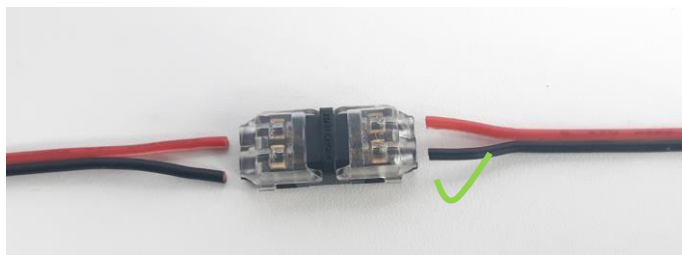

388187 Gyorscsatlakozó 2 utas egyenes

- Vezesse át a kábelt a kis lyukon, és kösse össze a LED szalaggal.
- Forrasztás nélkül.
- Csupaszítás nélkül.

max. 5 A
kábel 20-22 AWG
kábel átmérője 0,32 – 0,52 mm²

388189 Gyorscsatlakozó, 2 utas elágazós T típus

- Csatlakoztassa a kábelágat
- Forrasztás nélkül.
- Csupaszítás nélkül.

max. 5 A
kábel 20-22 AWG
kábel átmérője 0,32 – 0,52 mm²