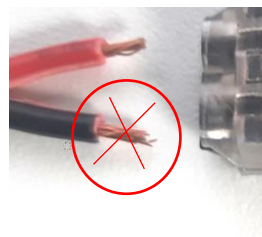

388187 Gyorscsatlakozó 2 utas egyenes

- Vezesse át a kábelt a kis lyukon, és kösse össze a LED szalaggal.
- Forrasztás nélkül.
- Csupaszítás nélkül.

max. 5 A
kábel 20-22 AWG
kábel átmérője 0,32 – 0,52 mm²

388189 Gyorscsatlakozó, 2 utas elágazós T típus

- Csatlakoztassa a kábelágat
- Forrasztás nélkül.
- Csupaszítás nélkül.

max. 5 A
kábel 20-22 AWG
kábel átmérője 0,32 – 0,52 mm²