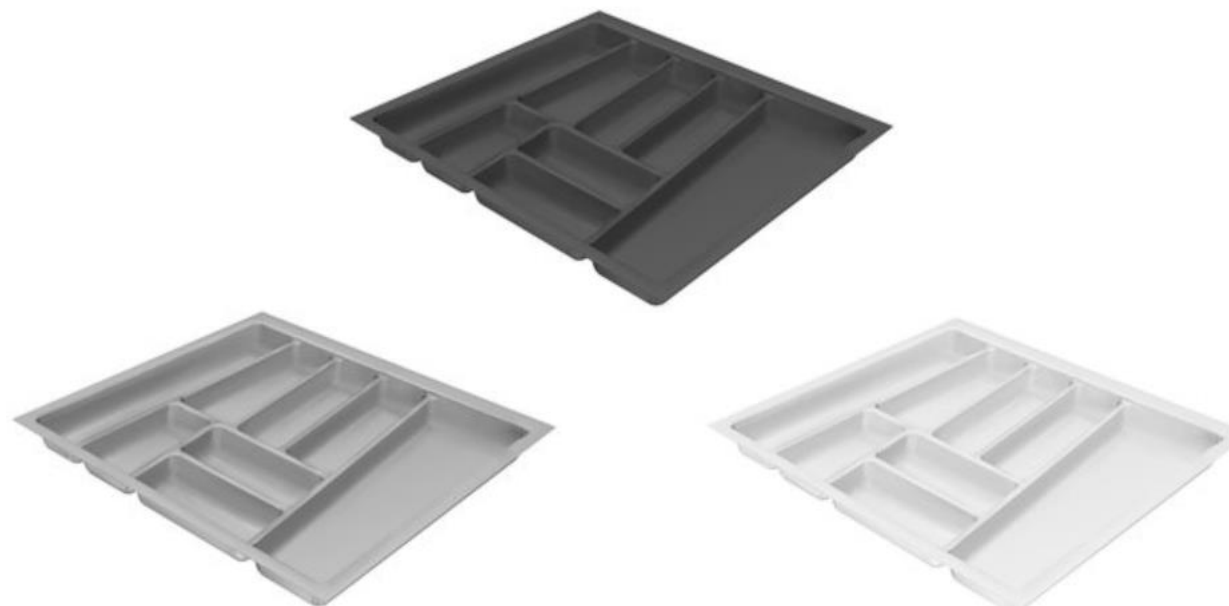

Široký sortiment

- Pro všechny 3 barvy bočnic: stříbrná, antracitová, bílá
- Pro 9 standardních šířek korpusu od 300 mm do 1200 mm
- Pro 3 hlavní jmenovité délky boků 450 mm / 500 mm / 550mm

Praktické výhody:

- Diagonálně uspořádané přihrádky pro dobré využití úložného prostoru
- Snadné čištění

Přehled

Rozměry:

- Výška: vnější 45 mm, uvnitř přihrádky 43 mm
- Šířka výlisku je optimalizovaná pro korpus, vyrobený z materiálu tl. 16 mm (KD)
 - $KD = 16$ mm: výlisek pasuje do zásuvky bez úprav
 - $KD < 16$ mm: výlisek je užší než světlá šířka zásuvky
 - $KD > 16$ mm: výlisek je širší než světlá šířka zásuvky a musí se z jedné strany seříznout o X mm, kde $X = 2x$ (KD-16).
Např. pokud jsou boky korpusu vyrobené z mat. tl. 18 mm, pak je to $2x$ $(18-16) = 4$ mm

Materiál:

- Plast, vhodný pro kontakt s potravinami, recyklovatelný

Balení:

- Jednotlivě ve smršťovací fólii

Sortiment

Použití:

- V zásuvkách AvanTech YOU
- S boky výšky 101 mm a 139 mm

Sortiment:

- 3 barvy: antracitová – stříbrná – bílá
- 3 jmenovité délky: 450 - 500 - 550
- 9 šířek korpusu: 300 – 400 – 450 – 500 – 600 – 800 – 900 – 1000 - 1200

NL 450									
NL 500									
NL 550									
AvanTech YOU KB	300	400	450	500	600	800	900	1000	1200