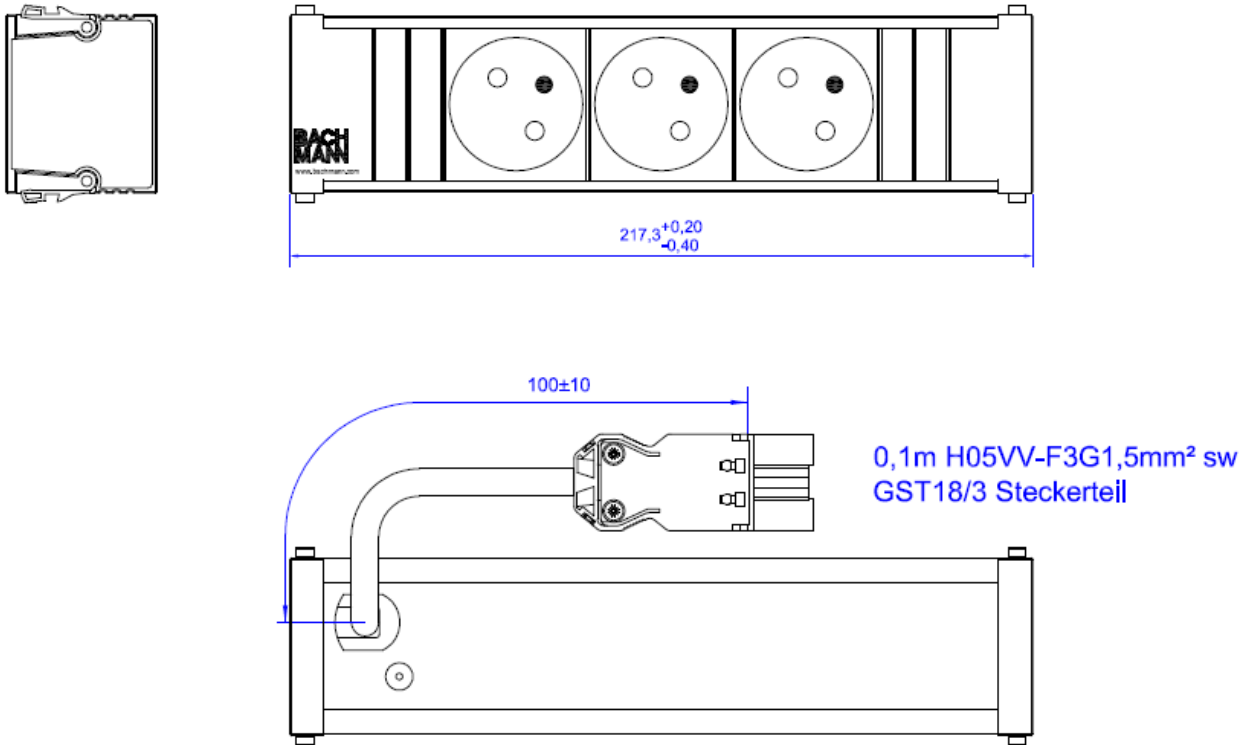

Skizze / Bild

<p><b>Coni 3xSteckdose Frankreich/UTE mit 0,10m H05VV-F3G1,5mm<sup>2</sup> mit GST18i3 Steckverbinder</b></p> <p><b>Steckdosen:</b></p> <ul style="list-style-type: none"> <li>Nach IEC 60884, NF-C61314</li> <li>2-polig mit Schutzkontakt, mit Kinderschutz</li> <li>Mit eingebauter, auswechselbaren Feinsicherung 3,15A</li> <li>13A, AC250V, IP20, 90°</li> <li>Schwarz</li> </ul> <p><b>Anschluss:</b></p> <ul style="list-style-type: none"> <li>Stromeingang 0,10m H05VV-F3G1,5mm<sup>2</sup> Leitung und GST18i3 Steckverbinder</li> </ul> <p><b>Profil:</b></p> <ul style="list-style-type: none"> <li>ALU eloxiert</li> </ul> <p><b>Kunststoff:</b></p> <ul style="list-style-type: none"> <li>PA 6 GF, schwarz, Glühdrahtprüfung bis 850°C</li> </ul> <p><b>Endkappen:</b></p> <ul style="list-style-type: none"> <li>Genietet, nicht wiederanschließbar</li> </ul> <p><b>Abmessungen</b> (Länge x Breite x Höhe) in mm:</p> <ul style="list-style-type: none"> <li>Gemäß Zeichnung</li> </ul> <p><b>Lieferform:</b></p> <ul style="list-style-type: none"> <li>Im Polybeutel verpackt</li> </ul> <p><b>Lieferumfang:</b></p> <ul style="list-style-type: none"> <li>1x Steckdoseneinheit Coni</li> </ul>	<p><b>Coni 3xsocket France/UTE with 0,10m H05VV-F3G1,5mm<sup>2</sup> with GST18i3 connector</b></p> <p><b>Sockets:</b></p> <ul style="list-style-type: none"> <li>According IEC 60884, NF-C61314</li> <li>2-pole with earthing contact, incl. child protection</li> <li>With integrated and changeable fuse 3,15A</li> <li>13A, AC250V, IP20, 90°</li> <li>Black</li> </ul> <p><b>Connection:</b></p> <ul style="list-style-type: none"> <li>Power input 0,1m H05VV-F3G1,5mm<sup>2</sup> and GST18i3 plug</li> </ul> <p><b>Profile:</b></p> <ul style="list-style-type: none"> <li>Aluminum anodized</li> </ul> <p><b>Plastic material:</b></p> <ul style="list-style-type: none"> <li>PA 6 GF, black, glow wire resistant up to 850°C</li> </ul> <p><b>Endcaps:</b></p> <ul style="list-style-type: none"> <li>With rivets, non rewirable</li> </ul> <p><b>Measurements</b> (length x width x height):</p> <ul style="list-style-type: none"> <li>According to drawing</li> </ul> <p><b>Packing:</b></p> <ul style="list-style-type: none"> <li>In polybag</li> </ul> <p><b>Extent of delivery:</b></p> <ul style="list-style-type: none"> <li>1x PDU CONI</li> </ul>
---	--