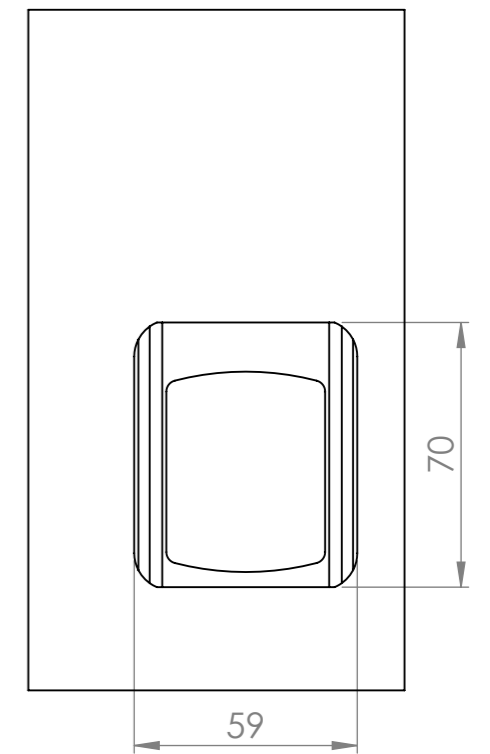

VRTANÉ OTVORY VE DVEŘÍCH
DRILLED HOLES IN THE DOOR

X = TLOUŠTKA DVEŘÍ A BOČNÍ STĚNY
X = DOOR THICKNESS AND SIDE WALLS

ISO 2768

MATERIÁL

List 1/2

KRESLIL

DATUM

NÁZEV:

Č. VÝKRESU

A3

installation instructions - 403645

HMOTNOST (g):

MĚŘÍTKO: 1:2

	ISO 2768	MATERIÁL		
		KRESLIL	DATUM	
NÁZEV:	Č. VÝKRESU installation instructions - 403645		A3	
	HMOTNOST [g]:	MĚŘÍTKO: 1:1		