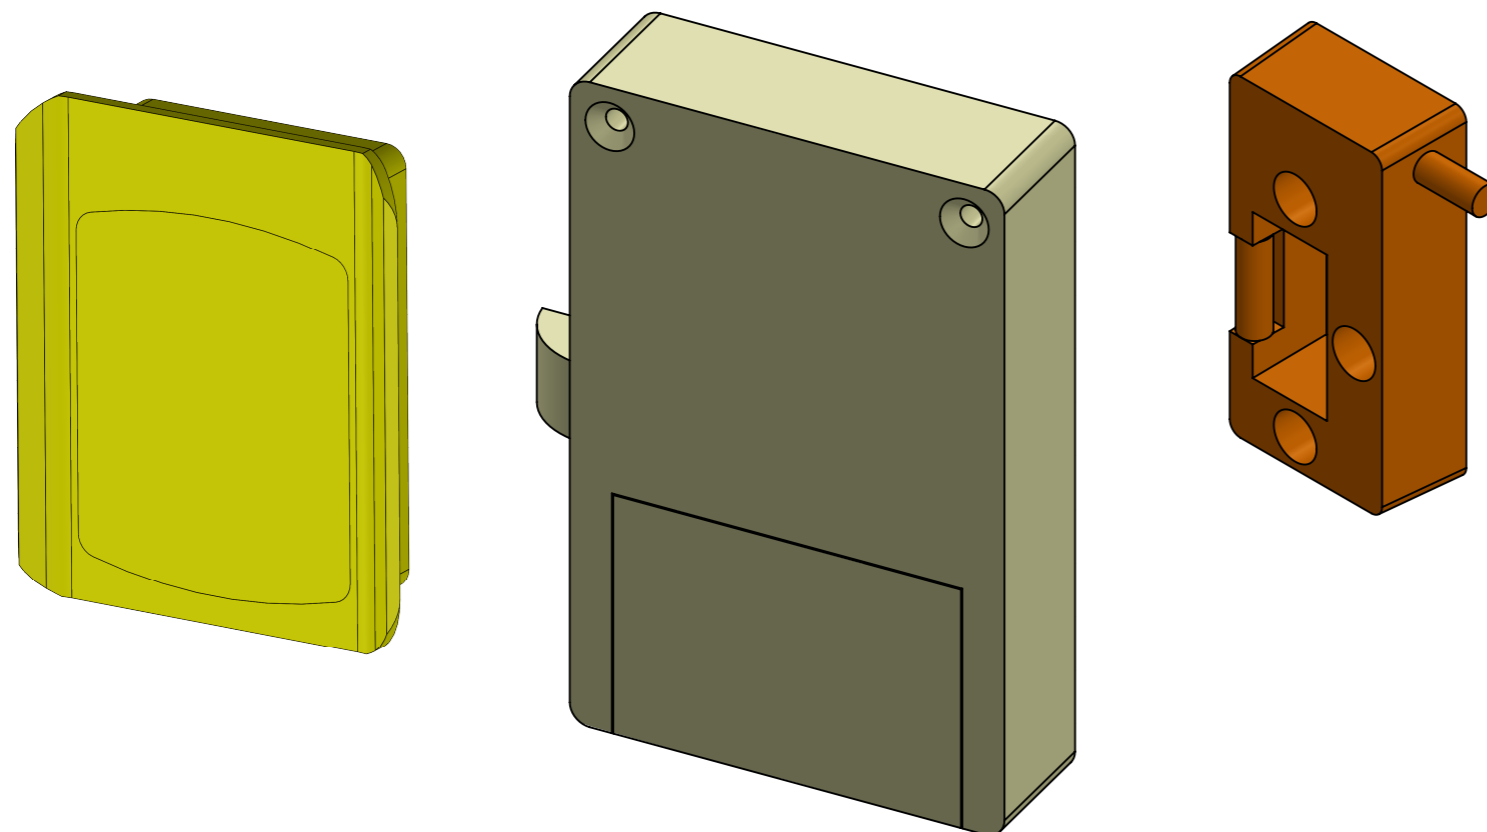

VRTANÉ OTVORY VE DVEŘÍCH
DRILLED HOLES IN THE DOOR

X = TLOUŠTKA DVEŘÍ A BOČNÍ STĚNY
X = DOOR THICKNESS AND SIDE WALLS

ISO 2768

MATERIÁL

List 1/2

KRESLIL

DATUM

NÁZEV:

Č. VÝKRESU

A3

installation instructions - 403645

HMOTNOST (g):

MĚŘÍTKO: 1:2

	ISO 2768	MATERIÁL		
		KRESLIL	DATUM	
NÁZEV:	Č. VÝKRESU installation instructions - 403645		A3	
	HMOTNOST [g]:	MĚŘÍTKO: 1:1		