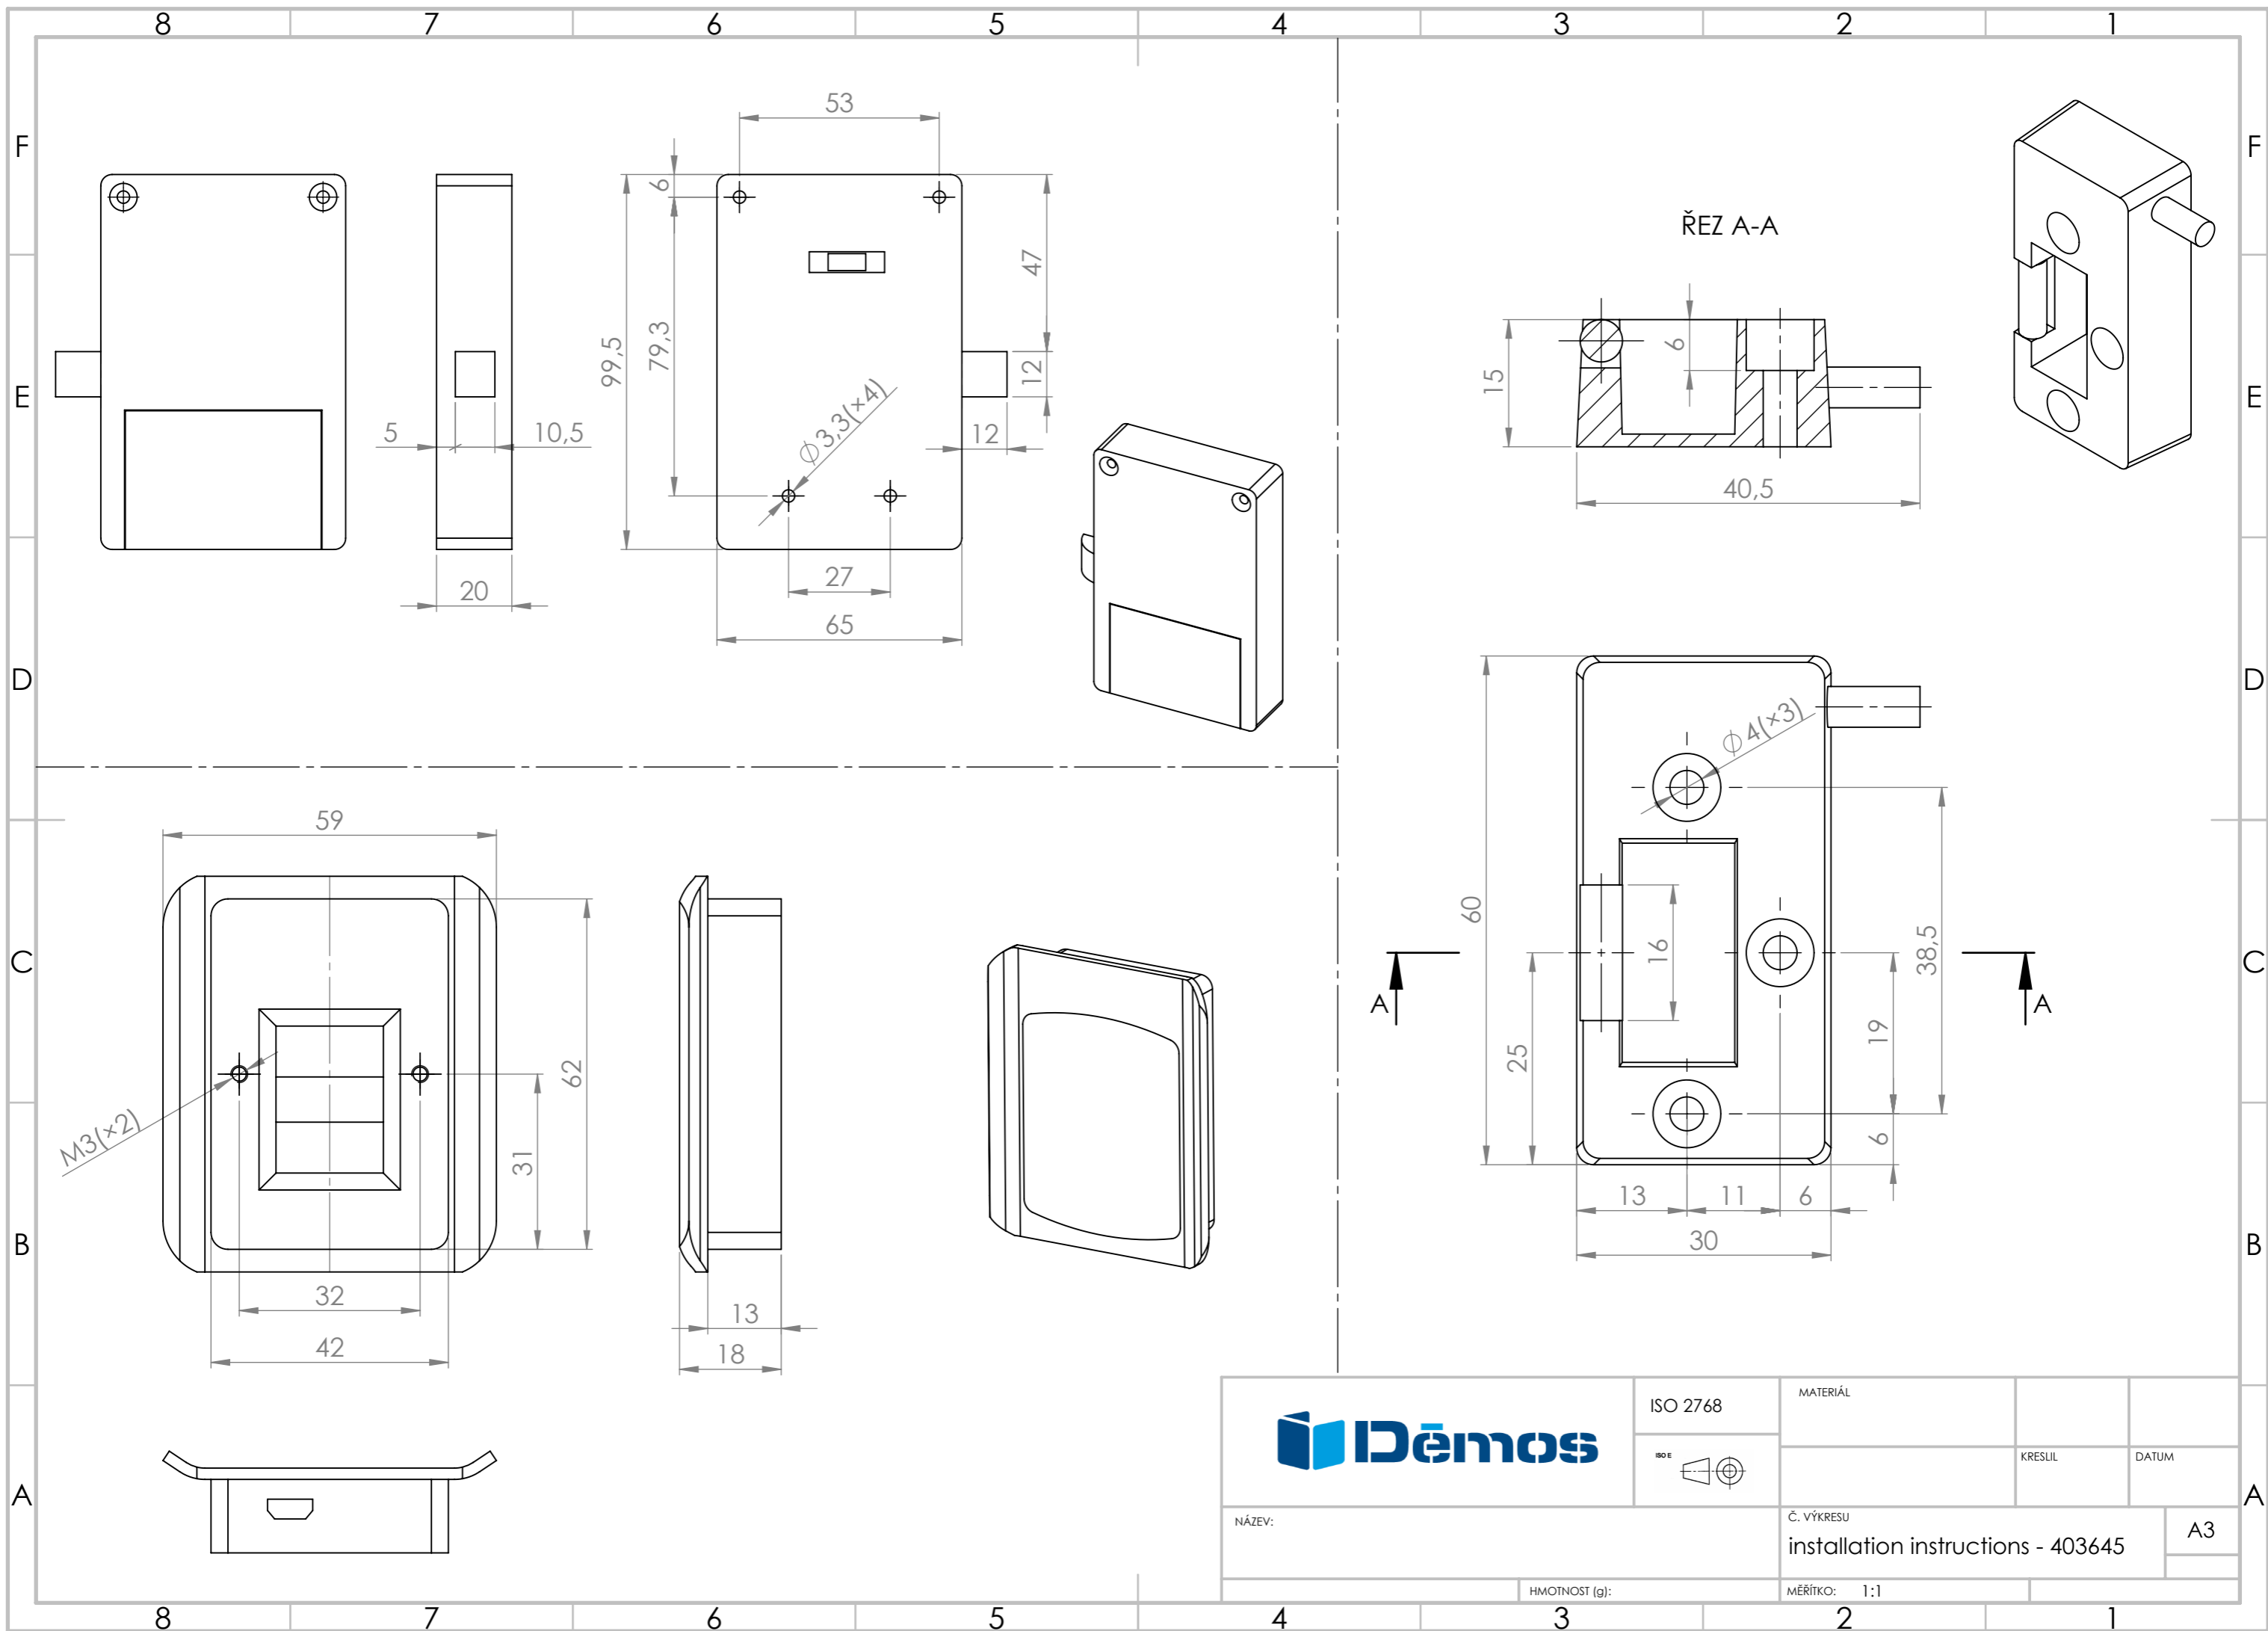

VRTANÉ OTVORY VE DVEŘÍCH
DRILLED HOLES IN THE DOOR

X = TLOUŠTKA DVEŘÍ A BOČNÍ STĚNY
X = DOOR THICKNESS AND SIDE WALLS

ISO 2768

MATERIÁL

List 1/2

KRESLIL

DATUM

NÁZEV:

Č. VÝKRESU

A3

installation instructions - 403645

HMOTNOST (g):

MĚŘÍTKO: 1:2

	ISO 2768	MATERIÁL		
		KRESLIL	DATUM	
NÁZEV:	Č. VÝKRESU installation instructions - 403645		A3	
	HMOTNOST [g]:	MĚŘÍTKO: 1:1		