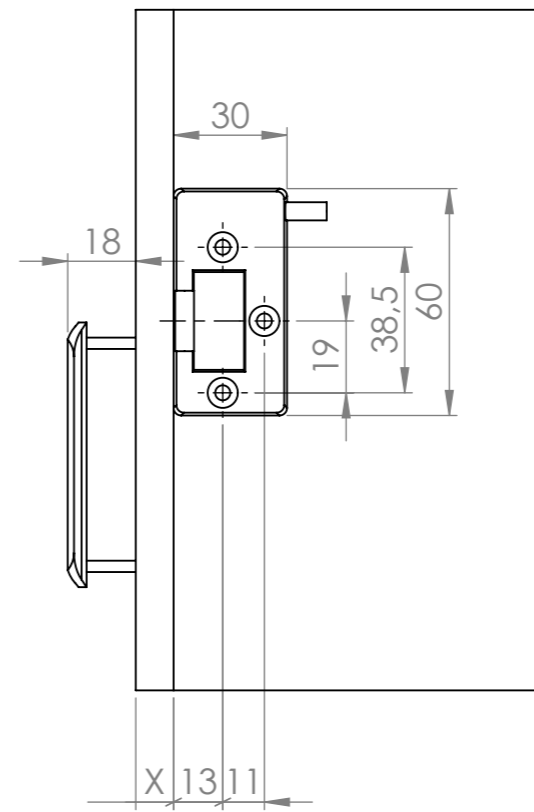

VRTANÉ OTVORY VE DVEŘÍCH
DRILLED HOLES IN THE DOOR

X = TLOUŠTKA DVEŘÍ A BOČNÍ STĚNY
X = DOOR THICKNESS AND SIDE WALLS

ISO 2768

MATERIÁL

List 1/2

KRESLIL

DATUM

NÁZEV:

Č. VÝKRESU

A3

installation instructions - 403645

HMOTNOST (g):

MĚŘÍTKO: 1:2

	ISO 2768	MATERIÁL		
		KRESLIL	DATUM	
NÁZEV:	Č. VÝKRESU installation instructions - 403645		A3	
	HMOTNOST [g]:	MĚŘÍTKO: 1:1		