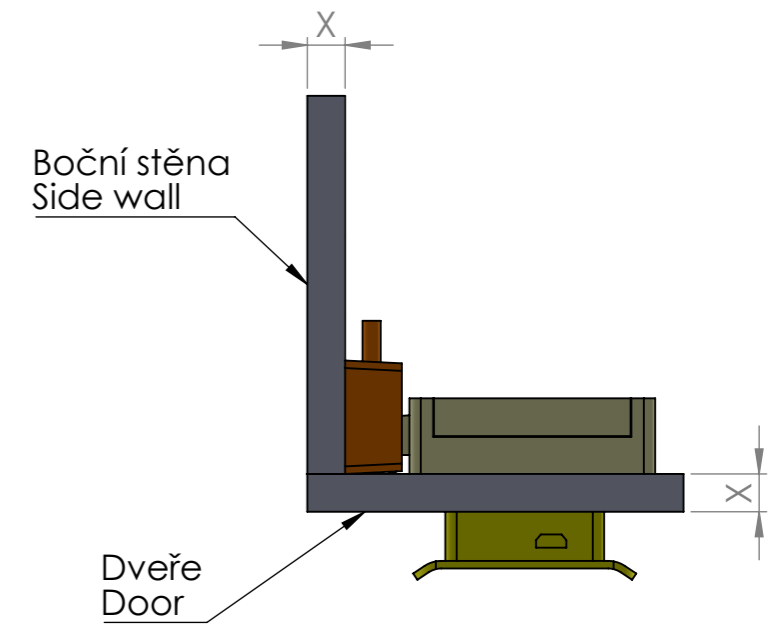

VRTANÉ OTVORY VE DVEŘÍCH
DRILLED HOLES IN THE DOOR

X = TLOUŠTKA DVEŘÍ A BOČNÍ STĚNY
X = DOOR THICKNESS AND SIDE WALLS

ISO 2768

MATERIÁL

List 1/2

KRESLIL

DATUM

NÁZEV:

Č. VÝKRESU

A3

installation instructions - 403645

HMOTNOST (g):

MĚŘÍTKO: 1:2

	ISO 2768	MATERIÁL		
		KRESLIL	DATUM	
NÁZEV:	Č. VÝKRESU installation instructions - 403645		A3	
	HMOTNOST [g]:	MĚŘÍTKO: 1:1		