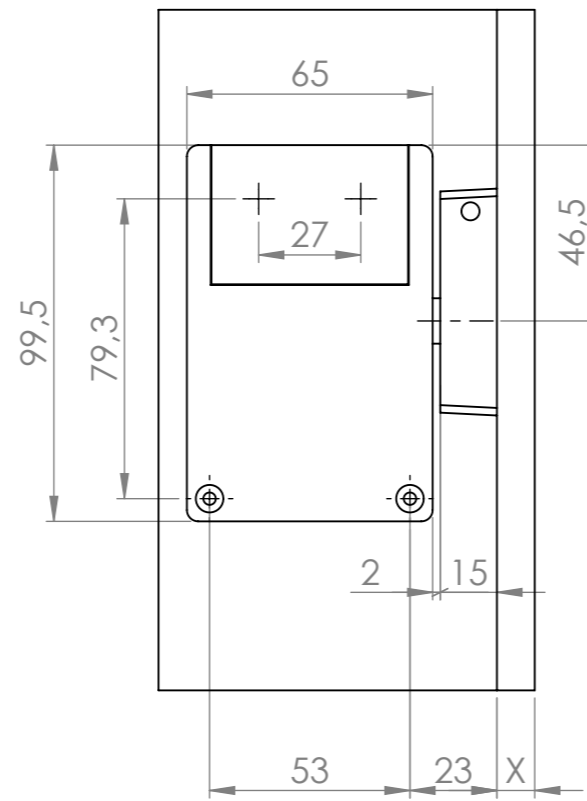

VRTANÉ OTVORY VE DVEŘÍCH
DRILLED HOLES IN THE DOOR

X = TLOUŠTKA DVEŘÍ A BOČNÍ STĚNY
X = DOOR THICKNESS AND SIDE WALLS

ISO 2768

MATERIÁL

List 1/2

KRESLIL

DATUM

NÁZEV:

Č. VÝKRESU

A3

installation instructions - 403645

HMOTNOST (g):

MĚŘÍTKO: 1:2

	ISO 2768	MATERIÁL		
		KRESLIL	DATUM	
NÁZEV:	Č. VÝKRESU installation instructions - 403645		A3	
	HMOTNOST [g]:	MĚŘÍTKO: 1:1		