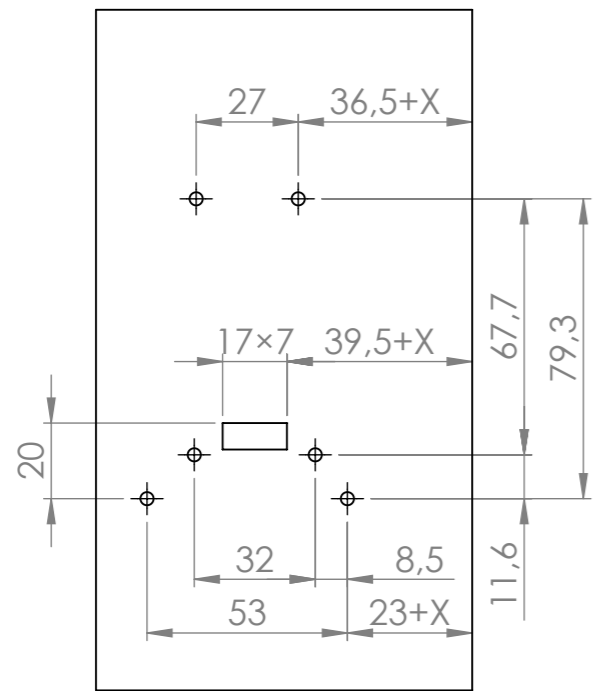

VRTANÉ OTVORY VE DVEŘÍCH
DRILLED HOLES IN THE DOOR

X = TLOUŠTKA DVEŘÍ A BOČNÍ STĚNY
X = DOOR THICKNESS AND SIDE WALLS

ISO 2768

MATERIÁL

List 1/2

KRESLIL

DATUM

NÁZEV:

Č. VÝKRESU

A3

installation instructions - 403645

HMOTNOST (g):

MĚŘÍTKO: 1:2

	ISO 2768	MATERIÁL		
		KRESLIL	DATUM	
NÁZEV:	Č. VÝKRESU installation instructions - 403645		A3	
	HMOTNOST [g]:	MĚŘÍTKO: 1:1		