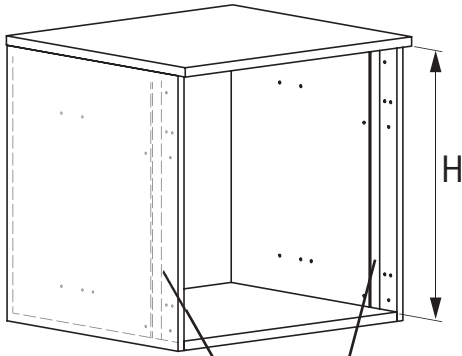

H mm	HE (1HE = 64 mm)	L mm
381	6	325,5
413	6,5	357,5
445	7	389,5
477	7,5	421,5
509	8	453,5
541	8,5	485,5
573	9	517,5
605	9,5	549,5
637	10	581,5
669	10,5	613,5
701	11	645,5
733	11,5	677,5
765	12	709,5
797	12,5	741,5
829	13	773,5
861	13,5	805,5
893	14	837,5
925	14,5	869,5
957	15	901,5