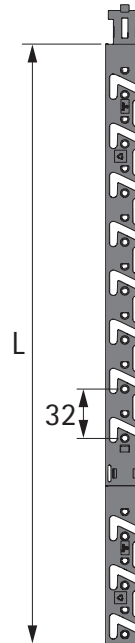

# Verriegelungssystem, beidseitig

## Locking system, both sides

www.hettich.com/short/eebc58

Technik für Möbel

NL mm	≥ KT mm	Quadro YOU		Actro YOU 40kg		Actro YOU 70kg			
		h3 mm	b1 mm	h3 mm	b1 mm	h3 mm	b1 mm	b2 mm	b3 mm
270	275	72	160	72	160	72	-	-	-
300	305	72	160	72	160	72	-	-	-
350	355	72	224	72	224	72	-	-	-
400	405	72	224	72	224	72	-	-	-
450	455	72	256	72	256	72	256	288	321
500	505	72	256	72	256	72	256	320	321
550	555	72	256	72	256	72	256	320	359
600	605	72	256	72	256	72	256	320	434
650	655	-	-	-	-	72	256	416	434

NL mm	≥ KT mm	Actro ArciTech		Quadro 25		Quadro V6		Quadro V6+				
		h3 mm	b1 mm	h3 mm	b1 mm	h3 mm	b1 mm	h3 mm	b1 mm	b2 mm		
270	273	87,5	128	260	279	66	160	69	160	-	-	-
300	303	87,5	160	300	315	66	160	69	160	74	160	-
350	353	87,5	192	350	365	66	160	69	160	74	192	-
400	403	87,5	192	420	435	66	256	69	224	74	224	-
450	453	87,5	192	470	485	66	256	69	256	74	256	-
500	503	87,5	224	520	535	66	256	69	256	74	256	-
550	553	87,5	256	620	635	-	-	-	-	74	352	64
650	653	87,5	288									

H mm	HE (1HE = 64 mm)	L mm
381	6	325,5
413	6,5	357,5
445	7	389,5
477	7,5	421,5
509	8	453,5
541	8,5	485,5
573	9	517,5
605	9,5	549,5
637	10	581,5
669	10,5	613,5
701	11	645,5
733	11,5	677,5
765	12	709,5
797	12,5	741,5
829	13	773,5
861	13,5	805,5
893	14	837,5
925	14,5	869,5
957	15	901,5