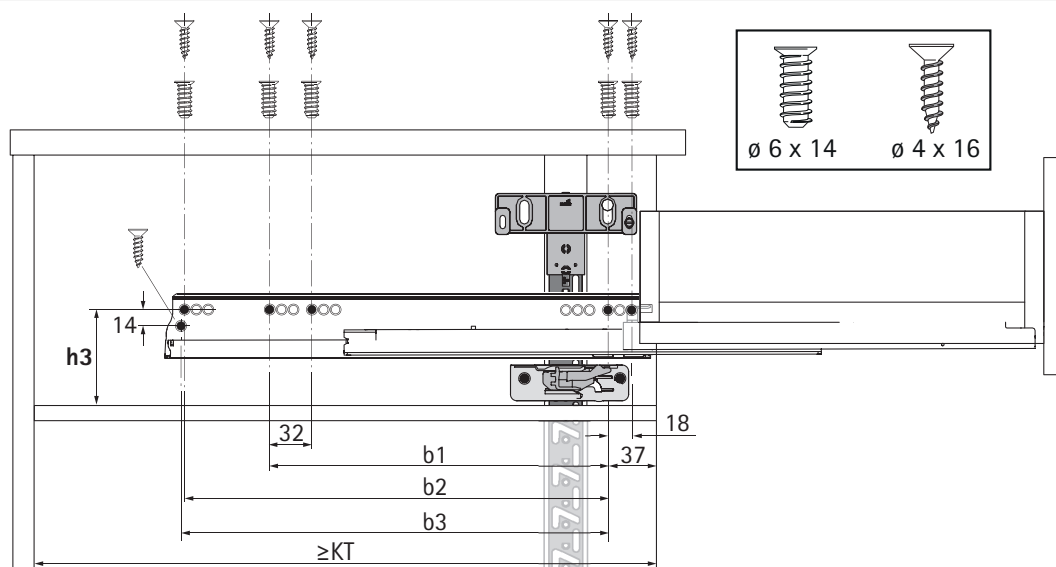

# Verriegelungssystem, beidseitig

## Locking system, both sides

www.hettich.com/short/eebc58

Technik für Möbel

NL mm	≥ KT mm	Quadro YOU		Actro YOU 40kg		Actro YOU 70kg			
		h3 mm	b1 mm	h3 mm	b1 mm	h3 mm	b1 mm	b2 mm	b3 mm
270	275	72	160	72	160	72	-	-	-
300	305	72	160	72	160	72	-	-	-
350	355	72	224	72	224	72	-	-	-
400	405	72	224	72	224	72	-	-	-
450	455	72	256	72	256	72	256	288	321
500	505	72	256	72	256	72	256	320	321
550	555	72	256	72	256	72	256	320	359
600	605	72	256	72	256	72	256	320	434
650	655	-	-	-	-	72	256	416	434

NL mm	≥ KT mm	Actro ArciTech		Quadro 25		Quadro V6		Quadro V6+				
		h3 mm	b1 mm	h3 mm	b1 mm	h3 mm	b1 mm	h3 mm	b1 mm	b2 mm		
270	273	87,5	128	260	279	66	160	69	160	-	-	-
300	303	87,5	160	300	315	66	160	69	160	74	160	-
350	353	87,5	192	350	365	66	160	69	160	74	192	-
400	403	87,5	192	420	435	66	256	69	224	74	224	-
450	453	87,5	192	470	485	66	256	69	256	74	256	-
500	503	87,5	224	520	535	66	256	69	256	74	256	-
550	553	87,5	256	620	635	-	-	-	-	74	352	64
650	653	87,5	288									

H mm	HE (1HE = 64 mm)	L mm
381	6	325,5
413	6,5	357,5
445	7	389,5
477	7,5	421,5
509	8	453,5
541	8,5	485,5
573	9	517,5
605	9,5	549,5
637	10	581,5
669	10,5	613,5
701	11	645,5
733	11,5	677,5
765	12	709,5
797	12,5	741,5
829	13	773,5
861	13,5	805,5
893	14	837,5
925	14,5	869,5
957	15	901,5