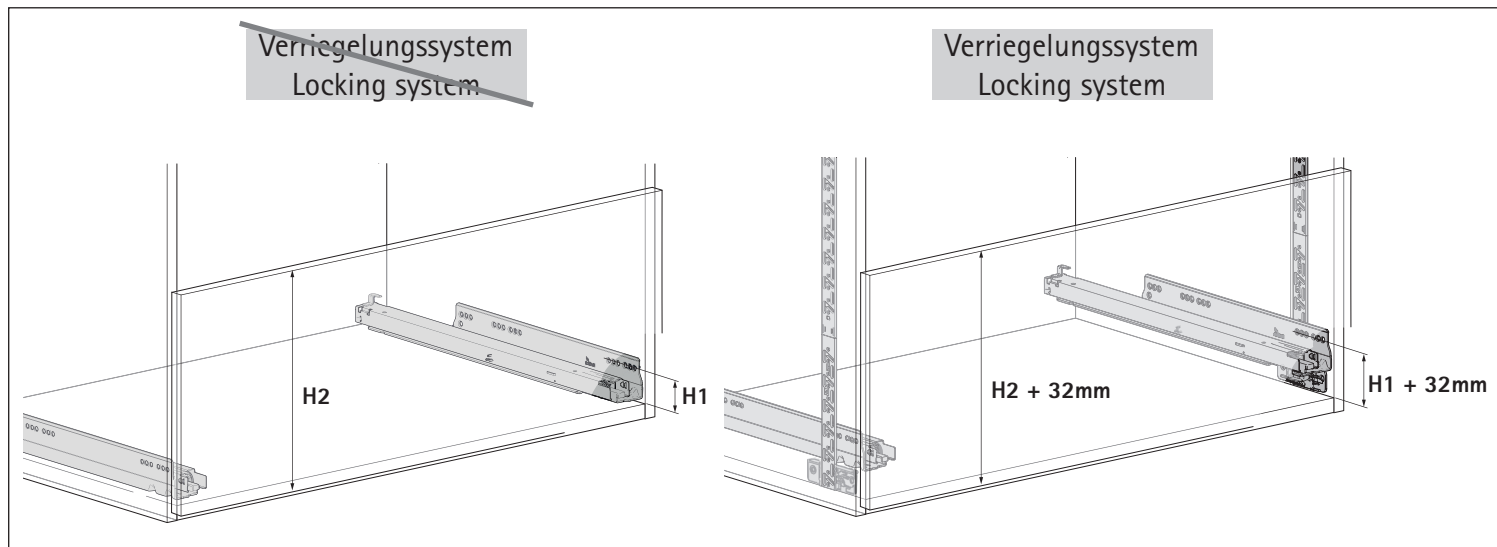

# Verriegelungssystem, beidseitig

## Locking system, both sides

www.hettich.com/short/eebc58

Technik für Möbel

NL mm	≥ KT mm	Quadro YOU		Actro YOU 40kg		Actro YOU 70kg			
		h3 mm	b1 mm	h3 mm	b1 mm	h3 mm	b1 mm	b2 mm	b3 mm
270	275	72	160	72	160	72	-	-	-
300	305	72	160	72	160	72	-	-	-
350	355	72	224	72	224	72	-	-	-
400	405	72	224	72	224	72	-	-	-
450	455	72	256	72	256	72	256	288	321
500	505	72	256	72	256	72	256	320	321
550	555	72	256	72	256	72	256	320	359
600	605	72	256	72	256	72	256	320	434
650	655	-	-	-	-	72	256	416	434