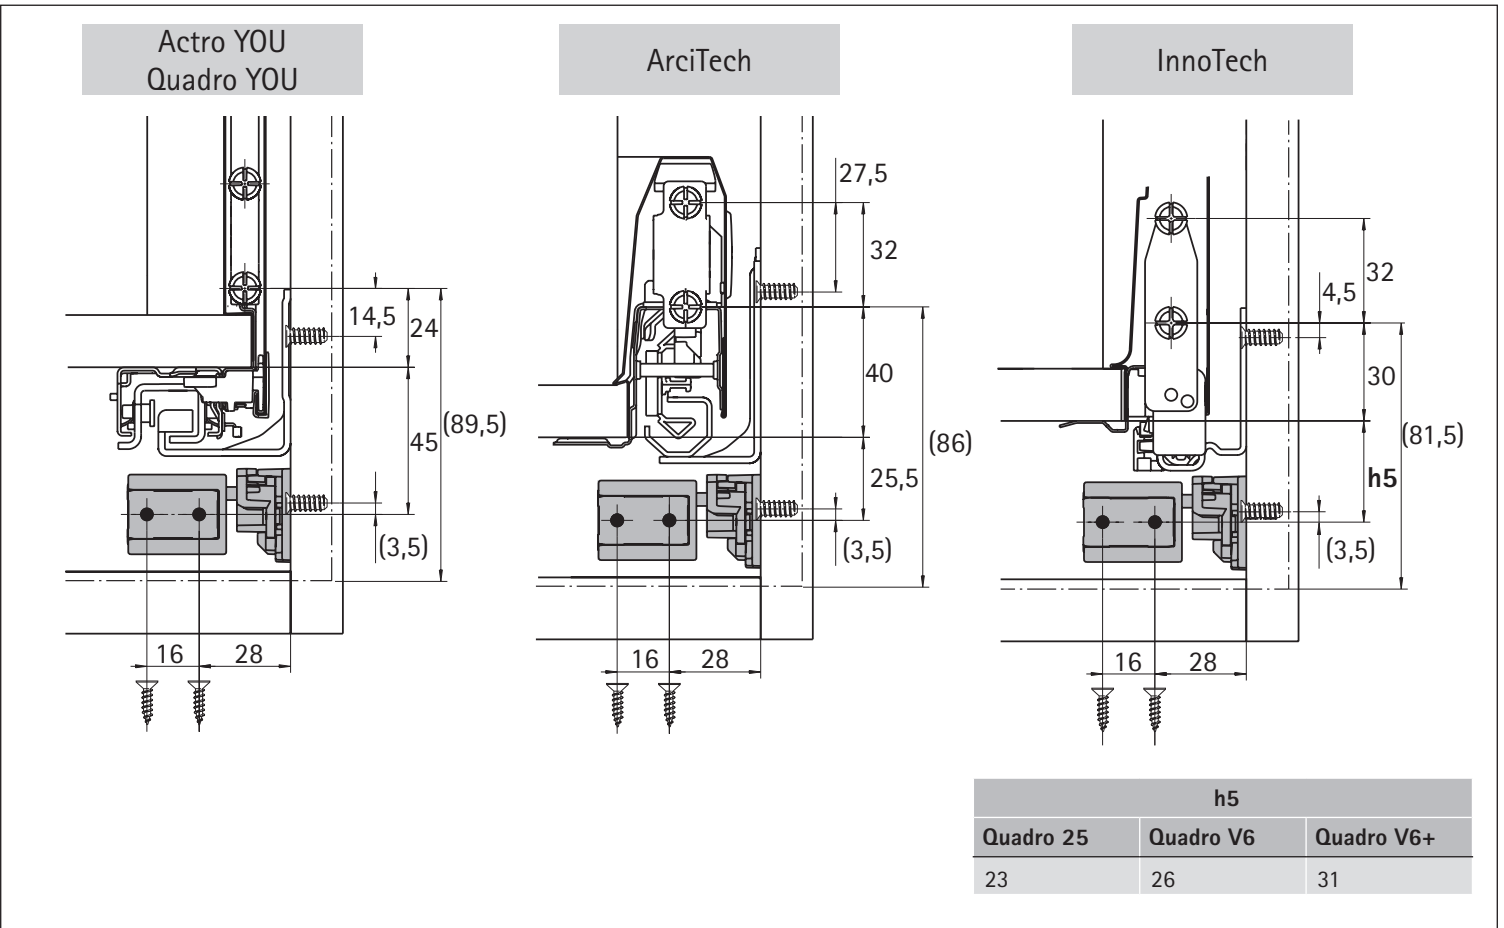

## Locking system, both sides

www.hettich.com/short/eebc58

Technik für Möbel

NL mm	≥ KT mm	Quadro YOU		Actro YOU 40kg		Actro YOU 70kg			
		h3 mm	b1 mm	h3 mm	b1 mm	h3 mm	b1 mm	b2 mm	b3 mm
270	275	72	160	72	160	72	-	-	-
300	305	72	160	72	160	72	-	-	-
350	355	72	224	72	224	72	-	-	-
400	405	72	224	72	224	72	-	-	-
450	455	72	256	72	256	72	256	288	321
500	505	72	256	72	256	72	256	320	321
550	555	72	256	72	256	72	256	320	359
600	605	72	256	72	256	72	256	320	434
650	655	-	-	-	-	72	256	416	434

NL mm	≥ KT mm	Actro ArciTech		Quadro 25		Quadro V6		Quadro V6+				
		h3 mm	b1 mm	h3 mm	b1 mm	h3 mm	b1 mm	h3 mm	b1 mm	b2 mm		
270	273	87,5	128	260	279	66	160	69	160	-	-	-
300	303	87,5	160	300	315	66	160	69	160	74	160	-
350	353	87,5	192	350	365	66	160	69	160	74	192	-
400	403	87,5	192	420	435	66	256	69	224	74	224	-
450	453	87,5	192	470	485	66	256	69	256	74	256	-
500	503	87,5	224	520	535	66	256	69	256	74	256	-
550	553	87,5	256	620	635	-	-	-	-	74	352	64
650	653	87,5	288									

H mm	HE (1HE = 64 mm)	L mm
381	6	325,5
413	6,5	357,5
445	7	389,5
477	7,5	421,5
509	8	453,5
541	8,5	485,5
573	9	517,5
605	9,5	549,5
637	10	581,5
669	10,5	613,5
701	11	645,5
733	11,5	677,5
765	12	709,5
797	12,5	741,5
829	13	773,5
861	13,5	805,5
893	14	837,5
925	14,5	869,5
957	15	901,5