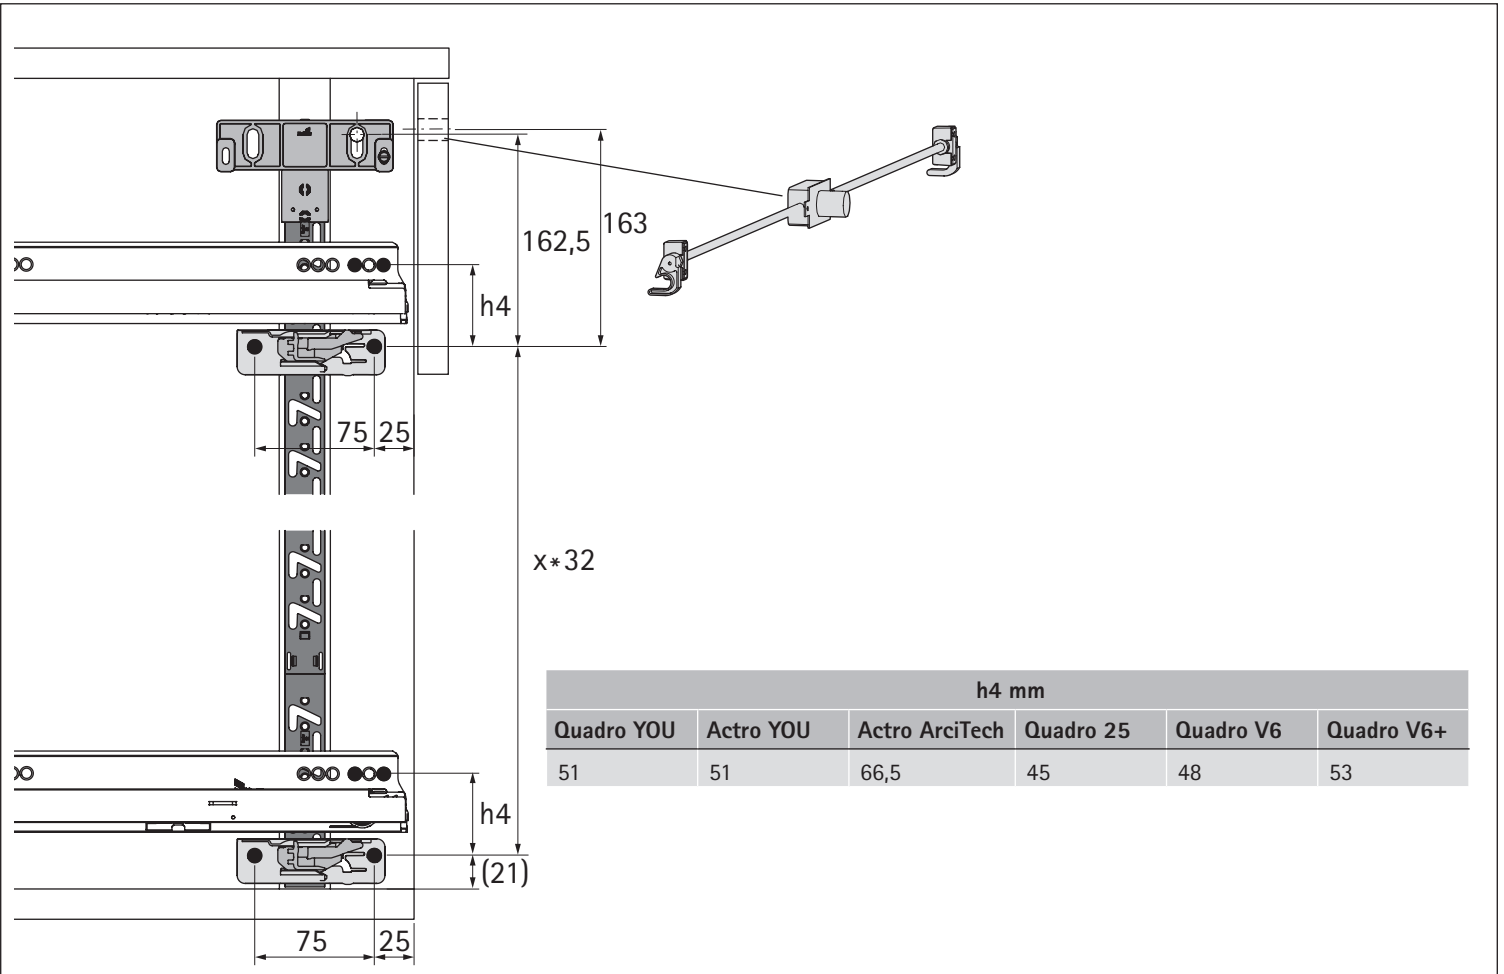

# Verriegelungssystem, beidseitig

## Locking system, both sides

www.hettich.com/short/eebc58

Technik für Möbel

NL mm	≥ KT mm	Quadro YOU		Actro YOU 40kg		Actro YOU 70kg			
		h3 mm	b1 mm	h3 mm	b1 mm	h3 mm	b1 mm	b2 mm	b3 mm
270	275	72	160	72	160	72	-	-	-
300	305	72	160	72	160	72	-	-	-
350	355	72	224	72	224	72	-	-	-
400	405	72	224	72	224	72	-	-	-
450	455	72	256	72	256	72	256	288	321
500	505	72	256	72	256	72	256	320	321
550	555	72	256	72	256	72	256	320	359
600	605	72	256	72	256	72	256	320	434
650	655	-	-	-	-	72	256	416	434

NL mm	≥ KT mm	Actro ArciTech		Quadro 25		Quadro V6		Quadro V6+				
		h3 mm	b1 mm	h3 mm	b1 mm	h3 mm	b1 mm	h3 mm	b1 mm	b2 mm		
270	273	87,5	128	260	279	66	160	69	160	-	-	-
300	303	87,5	160	300	315	66	160	69	160	74	160	-
350	353	87,5	192	350	365	66	160	69	160	74	192	-
400	403	87,5	192	420	435	66	256	69	224	74	224	-
450	453	87,5	192	470	485	66	256	69	256	74	256	-
500	503	87,5	224	520	535	66	256	69	256	74	256	-
550	553	87,5	256	620	635	-	-	-	-	74	352	64
650	653	87,5	288									

H mm	HE (1HE = 64 mm)	L mm
381	6	325,5
413	6,5	357,5
445	7	389,5
477	7,5	421,5
509	8	453,5
541	8,5	485,5
573	9	517,5
605	9,5	549,5
637	10	581,5
669	10,5	613,5
701	11	645,5
733	11,5	677,5
765	12	709,5
797	12,5	741,5
829	13	773,5
861	13,5	805,5
893	14	837,5
925	14,5	869,5
957	15	901,5