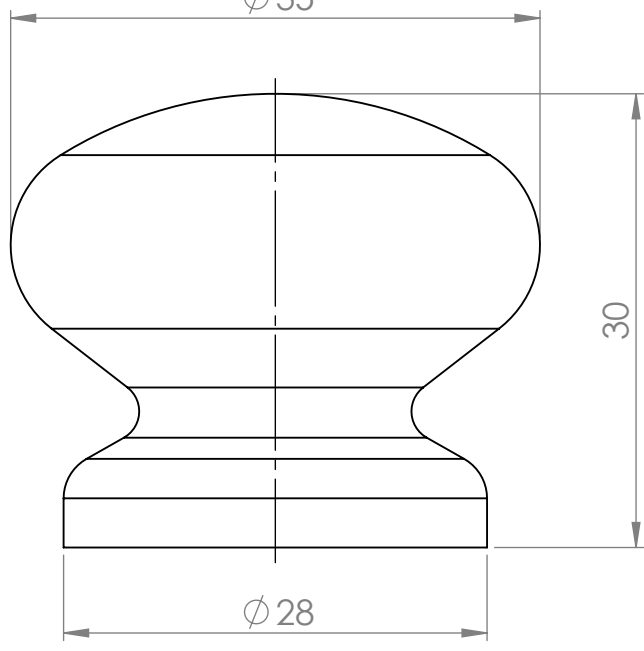

4 3 2 1

F

F

E

E

Ø 35

D

D

30

Ø 28

C

C

B

B

MATERIÁL

KRESLIL

DATUM

A

A

NÁZEV:

Č. VÝKRESU

TULIP knop Adam

A4

HMOTNOST (g):

MĚŘÍTKO: 2:1

4 3 2 1