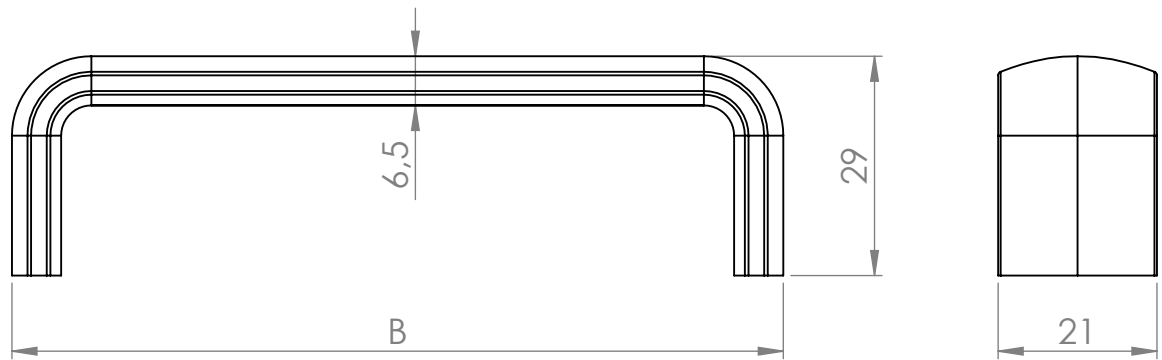

A (mm)	B (mm)
96	102
128	134
160	166
192	198

MATERIÁL

KRESLIL

DATUM

NÁZEV:

Č. VÝKRESU

Úchytka Oga

A4

HMOTNOST (g):

MĚŘÍTKO: 1:1