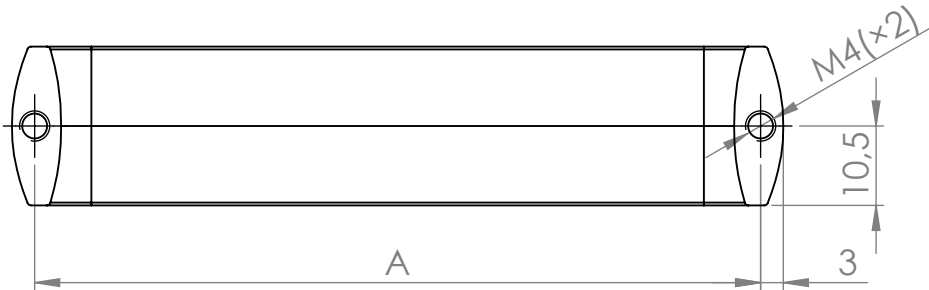

A (mm)	B (mm)
96	102
128	134
160	166
192	198

MATERIÁL

KRESLIL

DATUM

NÁZEV:

Č. VÝKRESU

Úchytka Oga

A4

HMOTNOST (g):

MĚŘÍTKO: 1:1