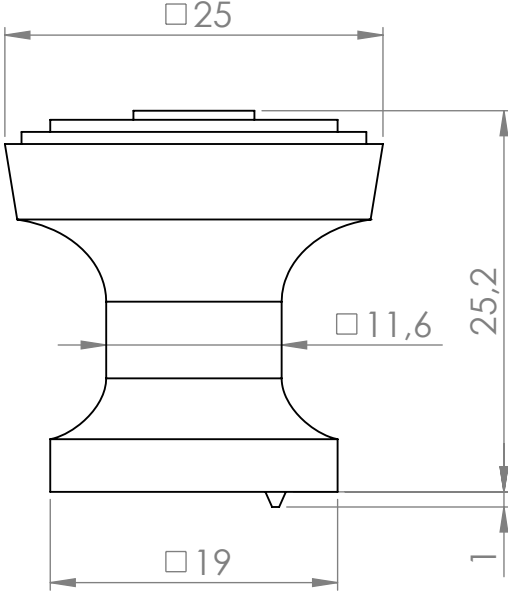

C

C

25,2

□11,6

□19

1

B

B

MATERIÁL

KRESLIL

DATUM

A

A

NÁZEV:

Č. VÝKRESU

Úchytka knop Serena

A4

HMOTNOST (g):

MĚŘÍTKO: 2:1

4 3 2 1