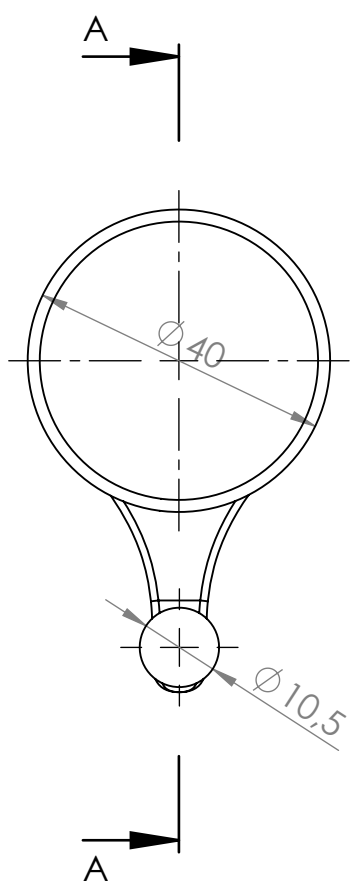

4 3 2 1

F

F

ŘEZ A-A

E

E

D

D

C

C

B

B

MATERIÁL

KRESLIL

DATUM

NÁZEV:

Č. VÝKRESU

Věšák Murero

A4

HMOTNOST (g):

MĚŘÍTKO: 1:1

4 3 2 1