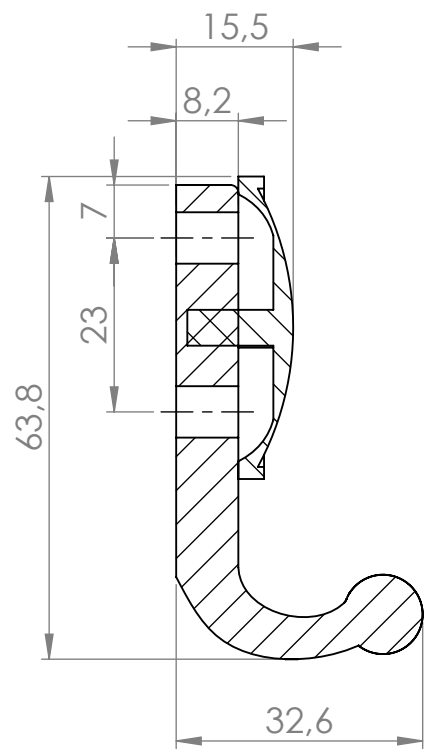

ŘEZ A-A

E

E

D

D

C

C