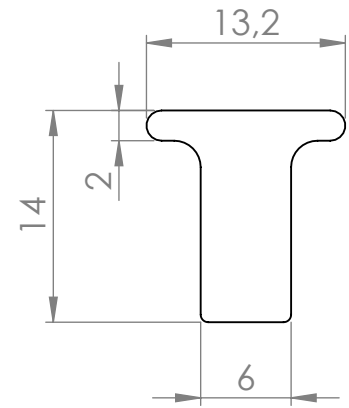

A (mm)	B (mm)
128	150

MATERIÁL

KRESLIL

DATUM

NÁZEV:

Č. VÝKRESU

Úchytka Likano

A4

HMOTNOST (g):

MĚŘÍTKO: 2:1