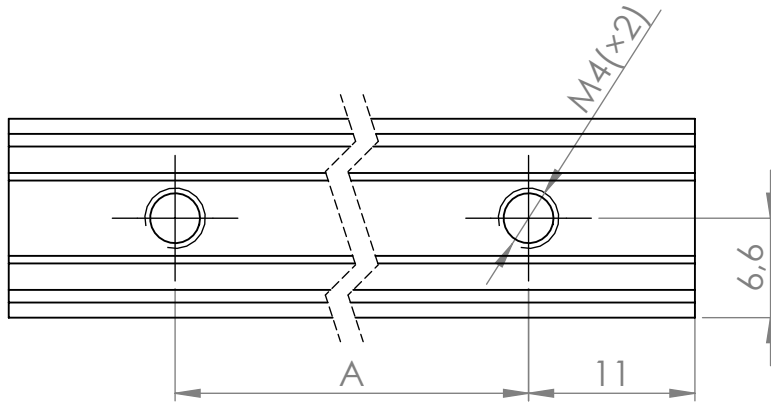

A (mm)	B (mm)
128	150

MATERIÁL

KRESLIL

DATUM

NÁZEV:

Č. VÝKRESU

Úchytka Likano

A4

HMOTNOST (g):

MĚŘÍTKO: 2:1