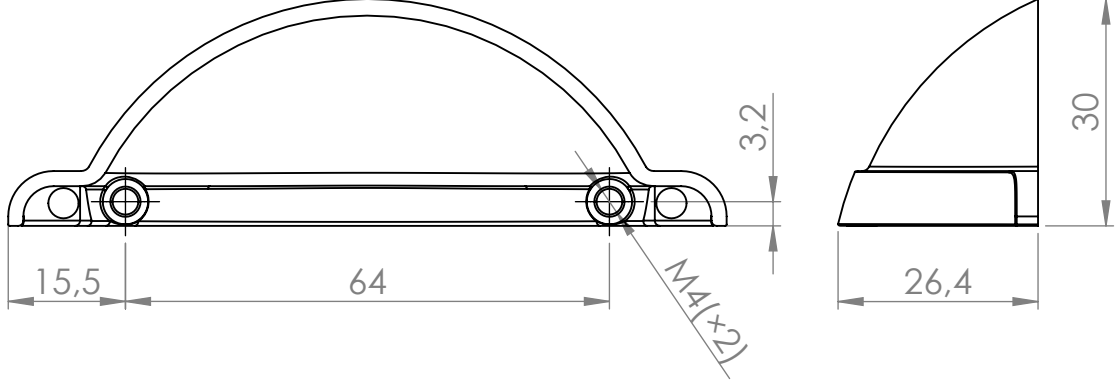

4 3 2 1

F

F

E

E

D

D