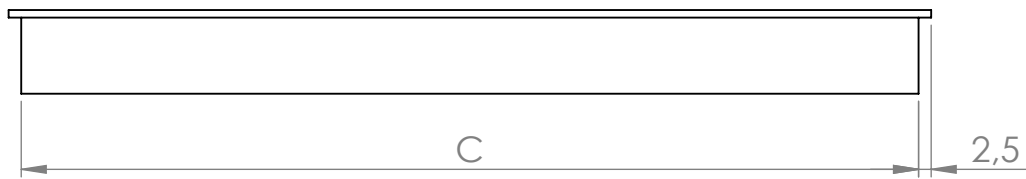

A (mm)	B (mm)	C (mm)
160	183	178
320	343	338

MATERIÁL

KRESLIL

DATUM

NÁZEV:

Č. VÝKRESU

Úchytka Cesaro

A4

HMOTNOST (g):

MĚŘÍTKO: 2:3