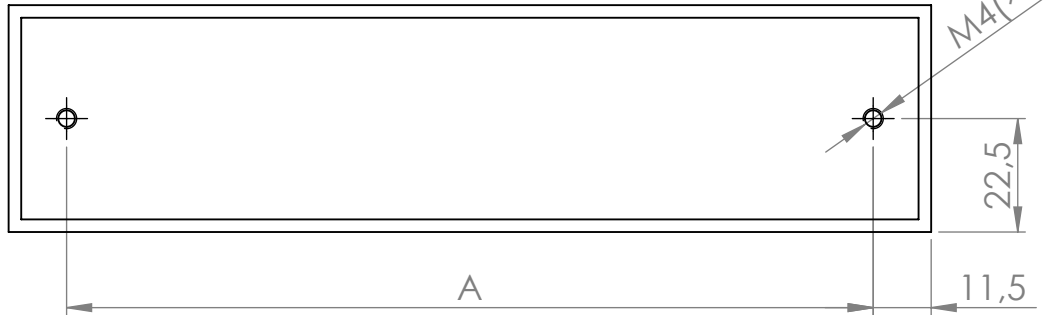

A (mm)	B (mm)	C (mm)
160	183	178
320	343	338

MATERIÁL

KRESLIL

DATUM

NÁZEV:

Č. VÝKRESU

Úchytka Cesaro

A4

HMOTNOST (g):

MĚŘÍTKO: 2:3