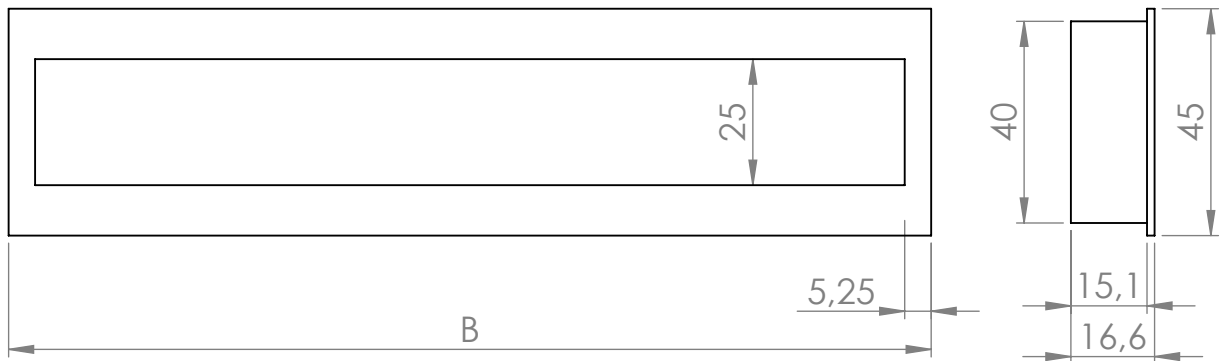

A (mm)	B (mm)	C (mm)
160	183	178
320	343	338

MATERIÁL

KRESLIL

DATUM

NÁZEV:

Č. VÝKRESU

Úchytka Cesaro

A4

HMOTNOST (g):

MĚŘÍTKO: 2:3