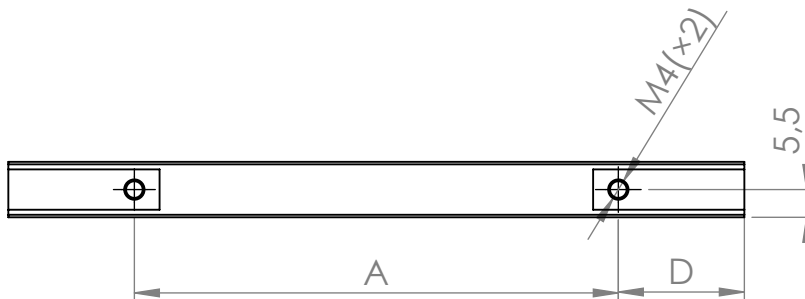

A (mm)	B (mm)	C (mm)	D (mm)
96	146	30	25
128	178	30	25
160	226	40	33
192	258	40	33
224	290	40	33
320	386	40	33
480	546	40	33
544	610	40	33
672	738	40 </td <td>33</td>	33

MATERIÁL

KRESLIL

DATUM

NÁZEV:

Č. VÝKRESU

Úchytka Lila

A4

HMOTNOST (g):

MĚŘÍTKO: 2:3