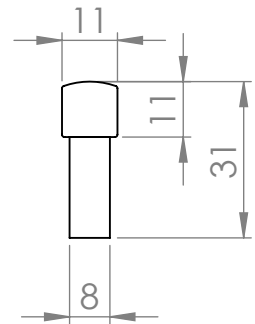

A (mm)	B (mm)	C (mm)	D (mm)
96	146	30	25
128	178	30	25
160	226	40	33
192	258	40	33
224	290	40	33
320	386	40	33
480	546	40	33
544	610	40	33
672	738	40 </td <td>33</td>	33

MATERIÁL

KRESLIL

DATUM

NÁZEV:

Č. VÝKRESU

Úchytka Lila

A4

HMOTNOST (g):

MĚŘÍTKO: 2:3