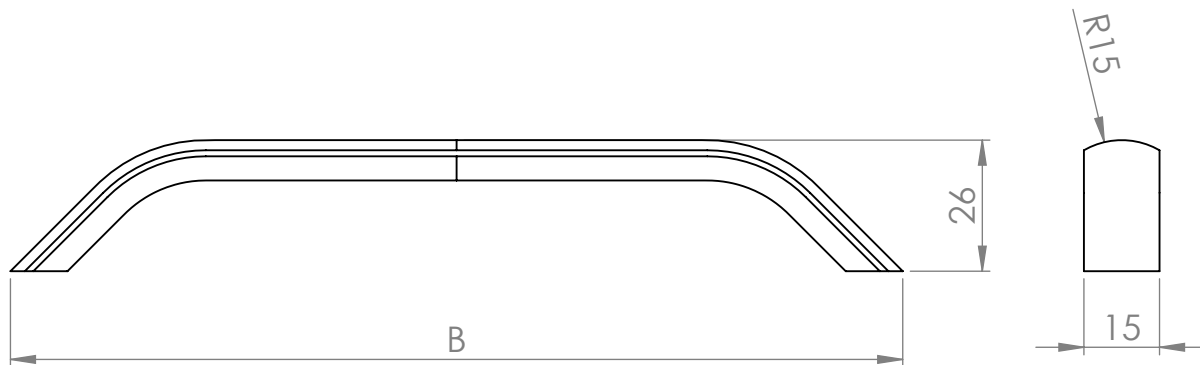

A (mm)	B (mm)
160	177
192	209
224	241
320	337
448	465

 **Demos**

MATERIÁL

KRESLIL

DATUM

NÁZEV:

Č. VÝKRESU

Úchytka Marca

A4

HMOTNOST (g):

MĚŘÍTKO: 2:3