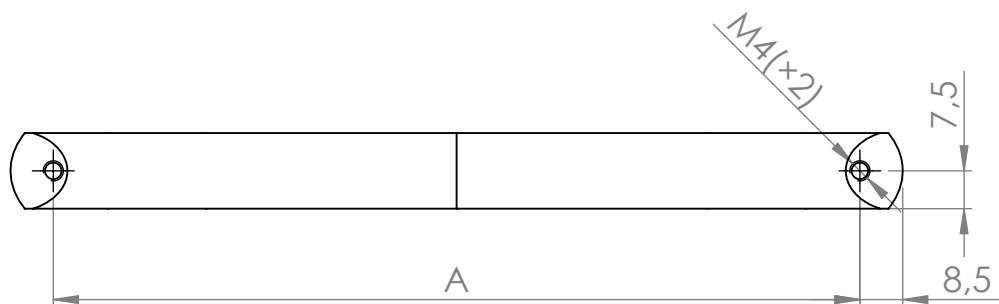

A (mm)	B (mm)
160	177
192	209
224	241
320	337
448	465

 **Demos**

MATERIÁL

KRESLIL

DATUM

NÁZEV:

Č. VÝKRESU

Úchytka Marca

A4

HMOTNOST (g):

MĚŘÍTKO: 2:3