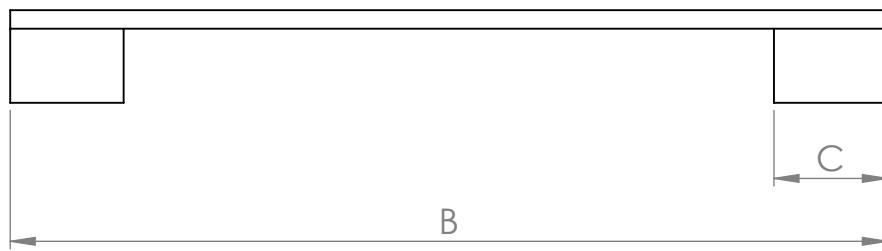

A (mm)	B (mm)	C (mm)
160	168	25
224	232	30
320	328	35
448	456	40
544	550	45
640	648	50

MATERIÁL

KRESLIL

DATUM

NÁZEV:

Č. VÝKRESU

Úchytka Acara

A4