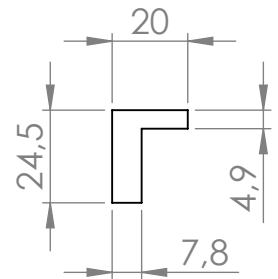

A (mm)	B (mm)	C (mm)
160	168	25
224	232	30
320	328	35
448	456	40
544	550	45
640	648	50

MATERIÁL

KRESLIL

DATUM

NÁZEV:

Č. VÝKRESU

Úchytka Acara

A4

HMOTNOST (g):

MĚŘÍTKO: