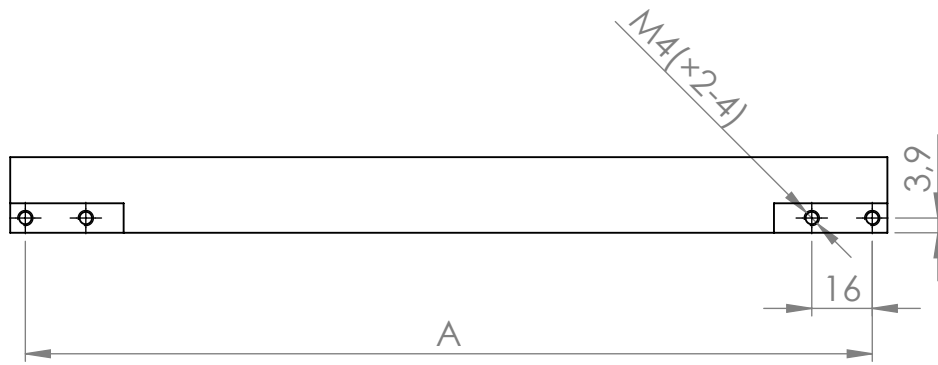

A (mm)	B (mm)	C (mm)
160	168	25
224	232	30
320	328	35
448	456	40
544	550	45
640	648	50

MATERIÁL

KRESLIL

DATUM

NÁZEV:

Č. VÝKRESU

Úchytka Acara

A4

HMOTNOST (g):

MĚŘÍTKO: