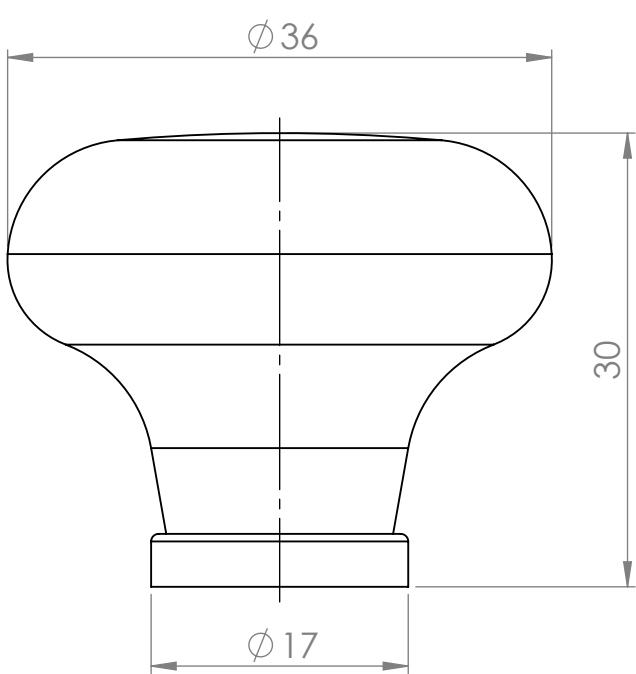

4 3 2 1

F

F

E

E

D

D

C

C

B

B

A

A

MATERIÁL

KRESLIL

DATUM

NÁZEV:

Č. VÝKRESU

Úchytka knop Stela

A4

HMOTNOST (g):

MĚŘÍTKO: 2:1

4 3 2 1