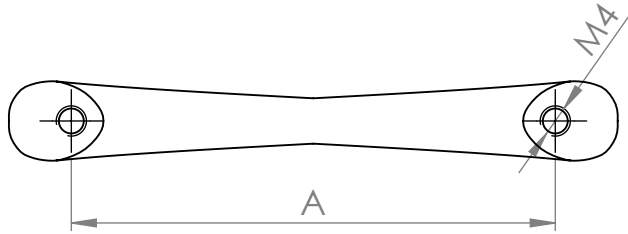

A (mm)	B (mm)
64	80,5
96	112,5
128	154,5

MATERIÁL

KRESLIL

DATUM

NÁZEV:

Č. VÝKRESU

Úchytka Anita

A4

HMOTNOST (g):

MĚŘÍTKO: