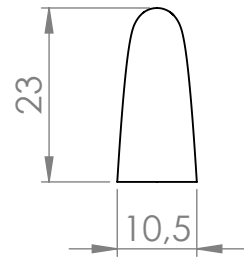

A (mm)	B (mm)
64	80,5
96	112,5
128	154,5

MATERIÁL

KRESLIL

DATUM

NÁZEV:

Č. VÝKRESU

Úchytka Anita

A4

HMOTNOST (g):

MĚŘÍTKO: