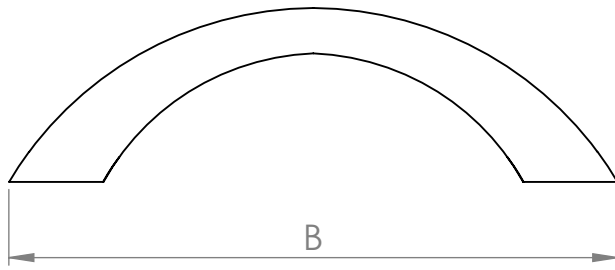

A (mm)	B (mm)
64	80,5
96	112,5
128	154,5

MATERIÁL

KRESLIL

DATUM

NÁZEV:

Č. VÝKRESU

Úchytka Anita

A4

HMOTNOST (g):

MĚŘÍTKO: