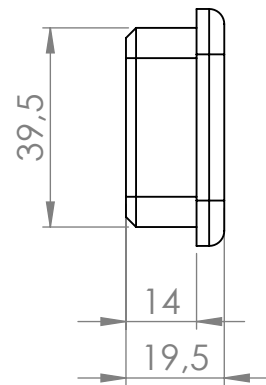

4 3 2 1

F

F

E

E

D

D

C

C

B

B

MATERIÁL

KRESLIL

DATUM

NÁZEV:

Č. VÝKRESU

Úchytka AN Vasca

A4

HMOTNOST (g):

MĚŘÍTKO:

4 3 2 1

A

A