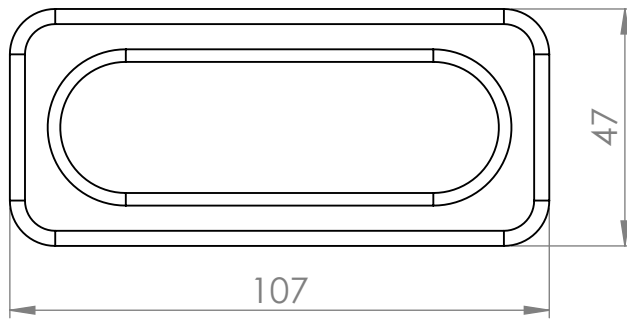

4 3 2 1

F

F

E

E

D

D

C

C

B

B

MATERIÁL

KRESLIL

DATUM

NÁZEV:

Č. VÝKRESU

Úchytka AN Vasca

A4

HMOTNOST (g):

MĚŘÍTKO:

4 3 2 1

A

A