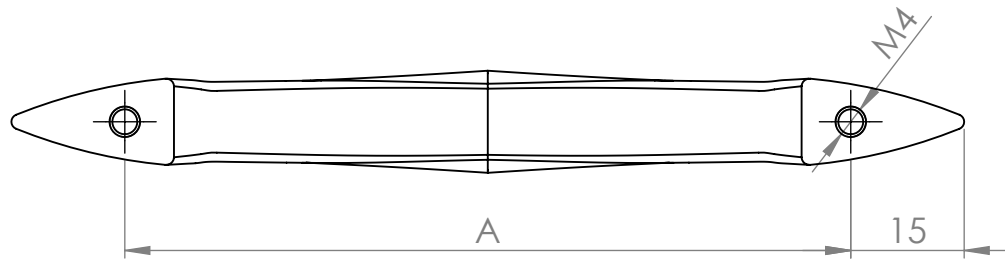

A (mm)	B (mm)
96	126

Demos

MATERIÁL

KRESLIL

DATUM

NÁZEV:

Č. VÝKRESU

Úchytka ILuna

A4

HMOTNOST (g):

MĚŘÍTKO: 1:1