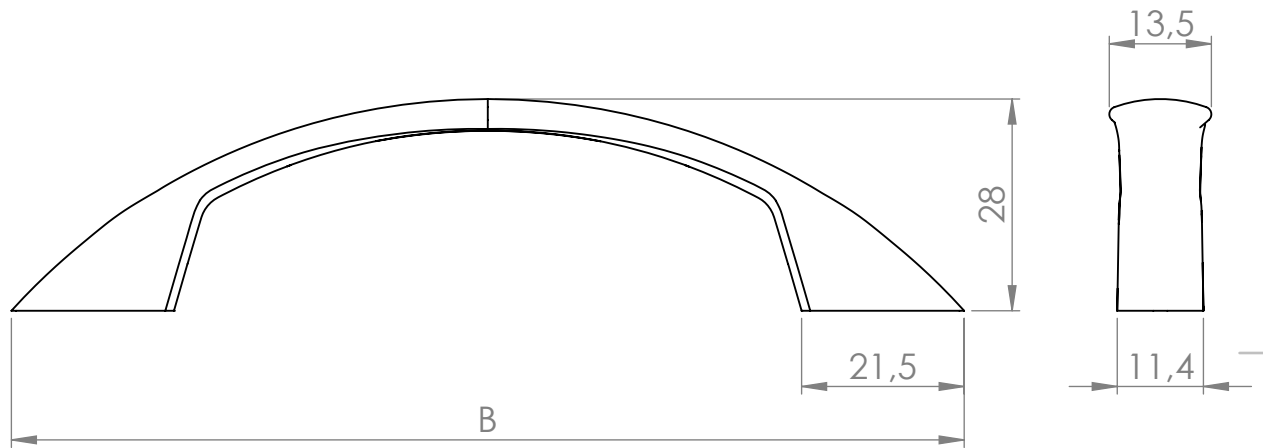

A (mm)	B (mm)
96	126

Demos

MATERIÁL

KRESLIL

DATUM

NÁZEV:

Č. VÝKRESU

Úchytka ILuna

A4

HMOTNOST (g):

MĚŘÍTKO: 1:1