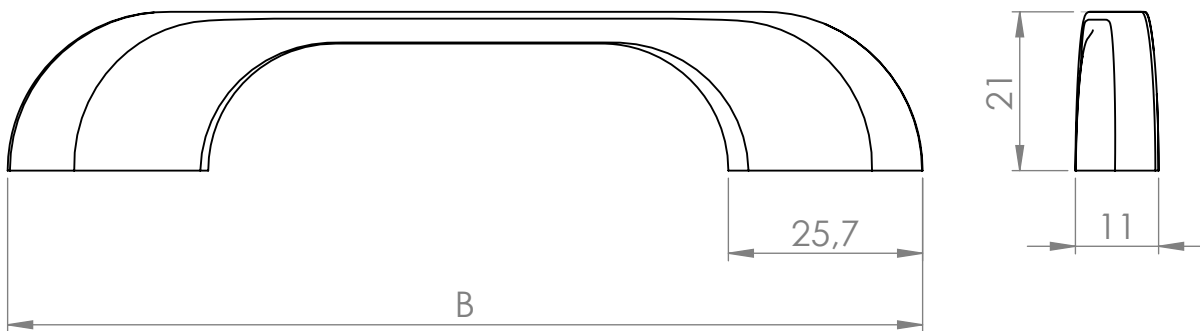

A (mm)	B (mm)
96	121
128	153
160	185

Demos

MATERIÁL

KRESLIL

DATUM

NÁZEV:

Č. VÝKRESU

Úchytka Besina

A4

HMOTNOST (g):

MĚŘÍTKO: 1:1