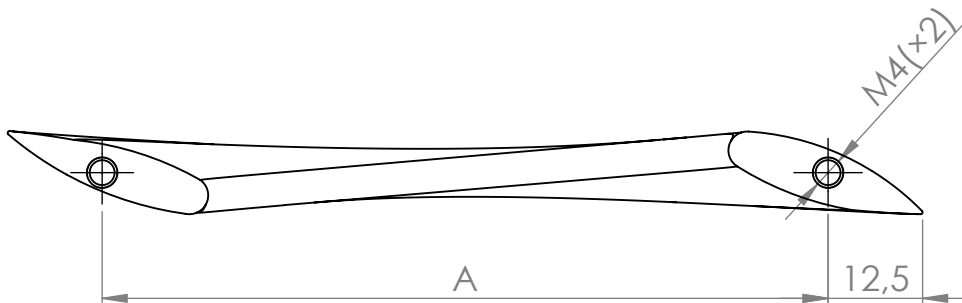

A (mm)	B (mm)
96	121
128	153
160	185

Demos

MATERIÁL

KRESLIL

DATUM

NÁZEV:

Č. VÝKRESU

Úchytka Besina

A4

HMOTNOST (g):

MĚŘÍTKO: 1:1