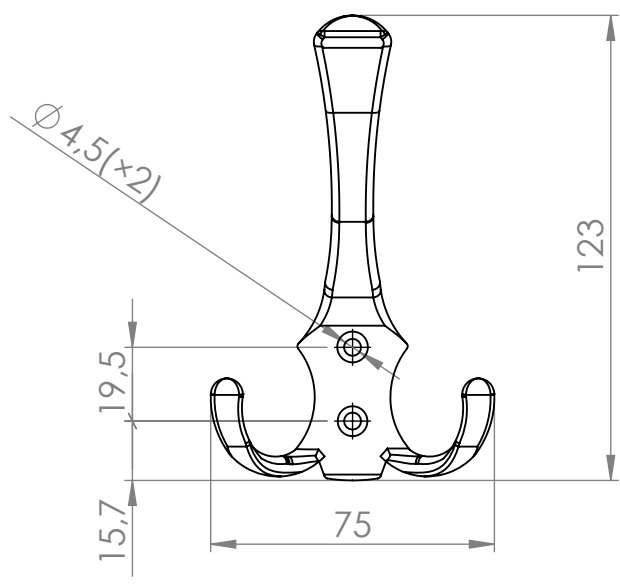

4 3 2 1

F

F

E

E

D

D

C

C

B

B

MATERIÁL

KRESLIL

DATUM

A

A

NÁZEV:

Č. VÝKRESU

Vešák Lugo XL

A4

HMOTNOST (g):

MĚŘÍTKO: 1:2

4 3 2 1