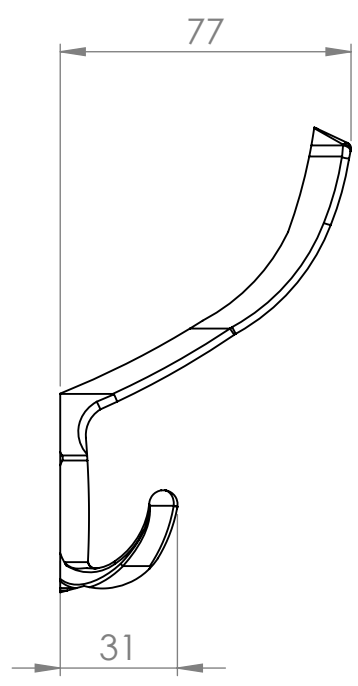

C

C

B

B

MATERIÁL

KRESLIL

DATUM

A

A

NÁZEV:

Č. VÝKRESU

Vešák Lugo XL

A4

HMOTNOST (g):

MĚŘÍTKO: 1:2

4 3 2 1