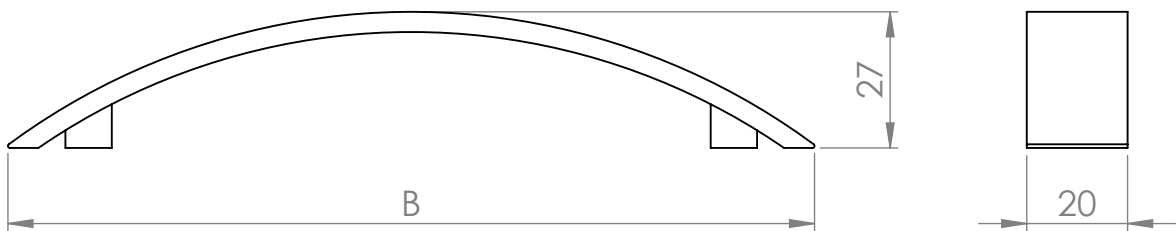

A (mm)	B (mm)
128	160

MATERIÁL

KRESLIL

DATUM

NÁZEV:

Č. VÝKRESU

Úchytka Malada

A4

HMOTNOST (g):

MĚŘÍTKO: 2:3