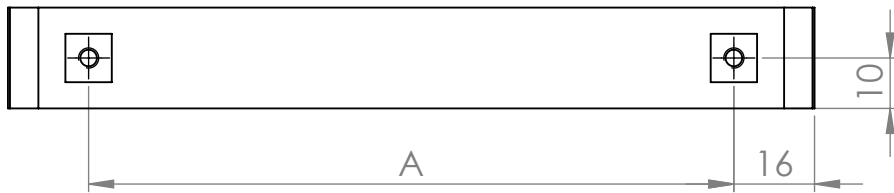

A (mm)	B (mm)
128	160

MATERIÁL

KRESLIL

DATUM

NÁZEV:

Č. VÝKRESU

Úchytka Malada

A4

HMOTNOST (g):

MĚŘÍTKO: 2:3