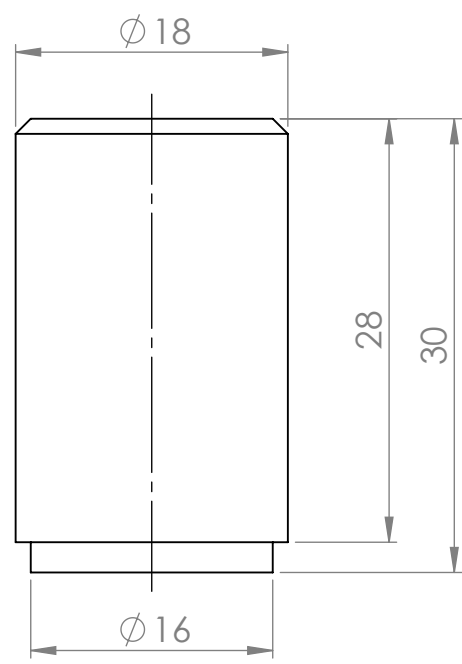

4 3 2 1

F

F

E

E

D

D

C

C

B

B

MATERIÁL

KRESLIL

DATUM

A

A

NÁZEV:

Č. VÝKRESU

Úchytka knop Mella

A4

HMOTNOST (g):

MĚŘÍTKO: 2:1

4 3 2 1