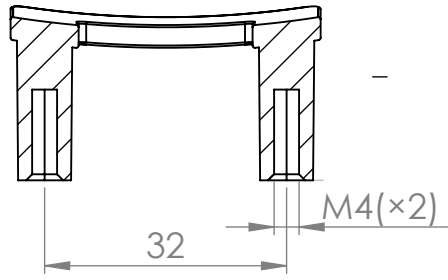

4 3 2 1

F

F

ŘEZ A-A

E

E

D

D