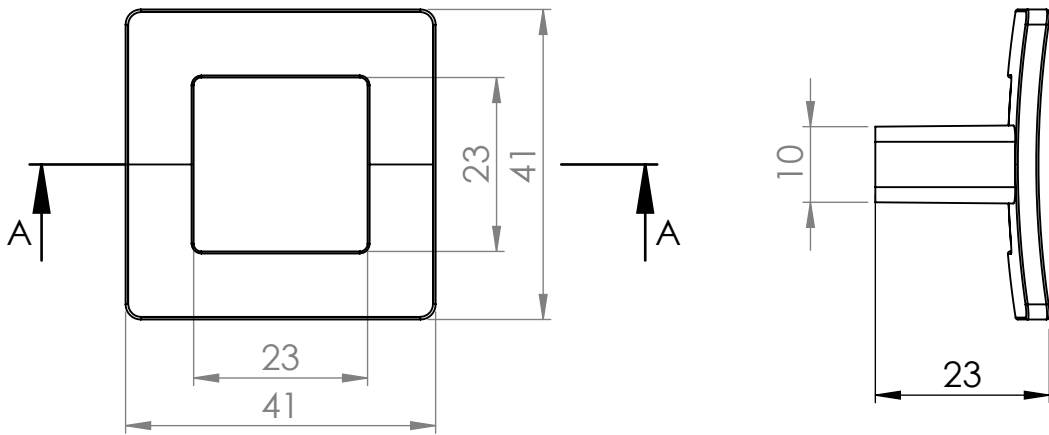

4 3 2 1

F

F

ŘEZ A-A

E

E

D

D

C

C

B

B

A

A

MATERIÁL

KRESLIL

DATUM

NÁZEV:

Č. VÝKRESU

Úchytka Frame

A4

HMOTNOST (g):

MĚŘÍTKO: 1:1

4 3 2 1