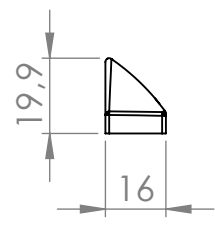

4 3 2 1

F

F

E

E

D

D

C

C

B

B

MATERIÁL

KRESLIL

DATUM

NÁZEV:

Č. VÝKRESU

Úchytka Acrí

A4

HMOTNOST (g):

MĚŘÍTKO: 1:2

4 3 2 1

A

A