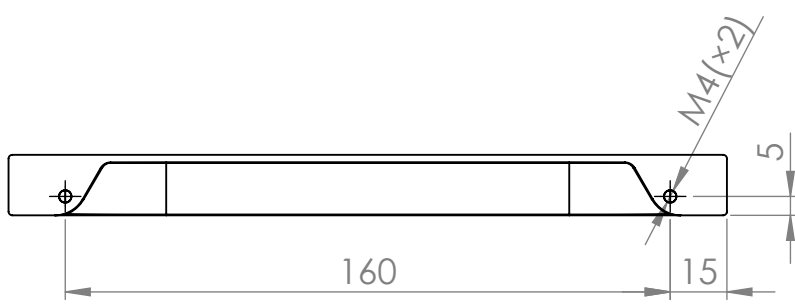

4 3 2 1

F

F

E

E

D

D

C

C

B

B

MATERIÁL

KRESLIL

DATUM

NÁZEV:

Č. VÝKRESU

Úchytka Acrí

A4

HMOTNOST (g):

MĚŘÍTKO: 1:2

4 3 2 1

A

A