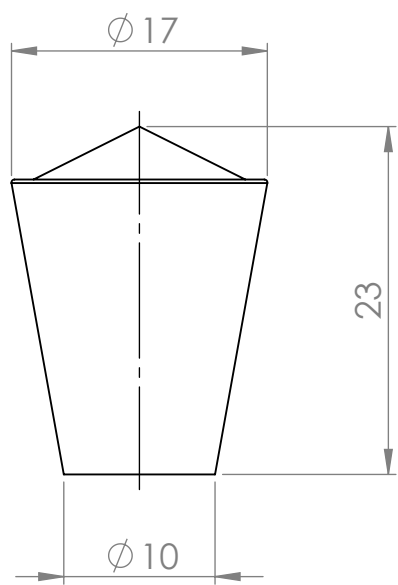

4 3 2 1

F

F

E

E

D

D

C

C

B

B

MATERIÁL

KRESLIL

DATUM

A

A

NÁZEV:

Č. VÝKRESU

Úchytka knop Ruota

A4

HMOTNOST (g):

MĚŘÍTKO: 2:1

4 3 2 1