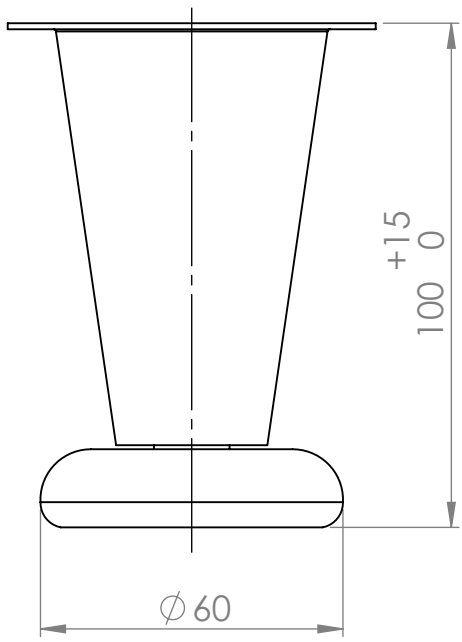

C

B

B

MATERIÁL

KRESLIL

DATUM

NÁZEV:

STRONG Nábytková noha NN15

Č. VÝKRESU

A4

HMOTNOST (g):

MĚŘÍTKO:

4 3 2 1

A

A