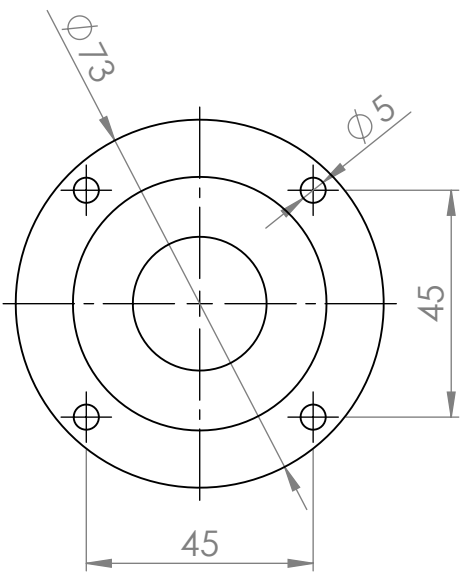

4 3 2 1

F

F

E

E

D

D

C

C

B

B

MATERIÁL

KRESLIL

DATUM

NÁZEV:

STRONG Nábytková noha NN15

Č. VÝKRESU

A4

HMOTNOST (g):

MĚŘÍTKO:

4 3 2 1

A

A