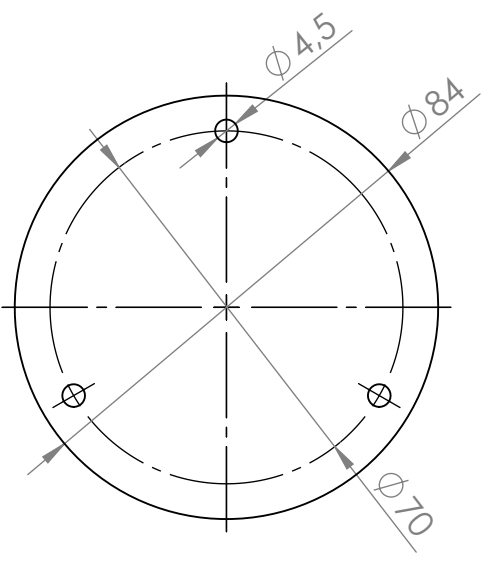

E

D

C

B

A

H
100
150

MATERIÁL

KRESLIL

DATUM

NÁZEV:

**STRONG Nábytková noha NN18**

Č. VÝKRESU

A4

HMOTNOST (g):

MĚŘÍTKO:

4 3 2 1