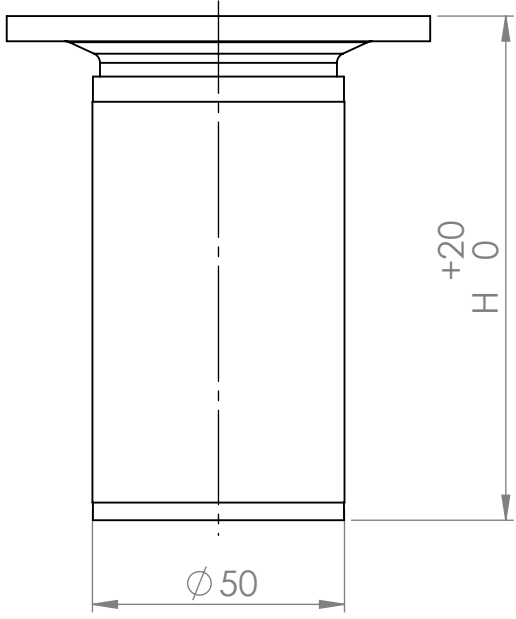

4 3 2 1

F

E

D

C

B

A

F

E

D

C

B

A

H
100
150

MATERIÁL

KRESLIL

DATUM

NÁZEV:

STRONG Nábytková noha NN18

Č. VÝKRESU

A4

HMOTNOST (g):

MĚŘÍTKO:

4 3 2 1