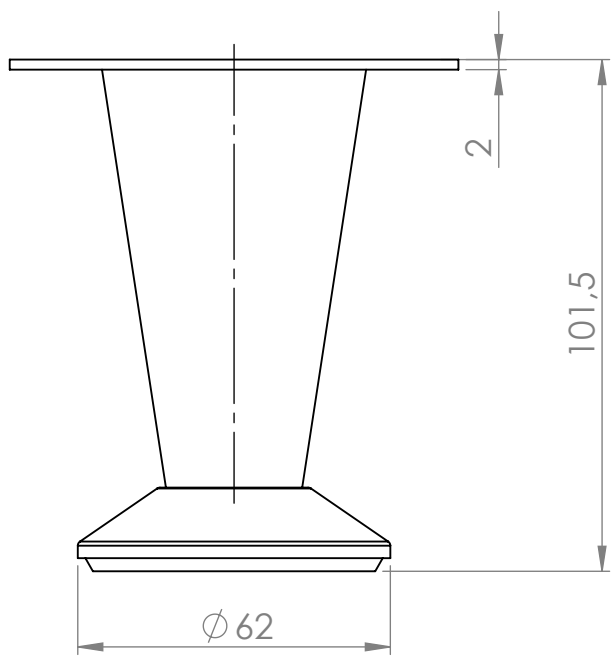

4 3 2 1

F

F

E

E

D

D

C

C

B

B

A

A

MATERIÁL

KRESLIL

DATUM

NÁZEV:
STRONG Nábytková noha NN22

Č. VÝKRESU

A4

HMOTNOST (g):

MĚŘÍTKO:

4 3 2 1