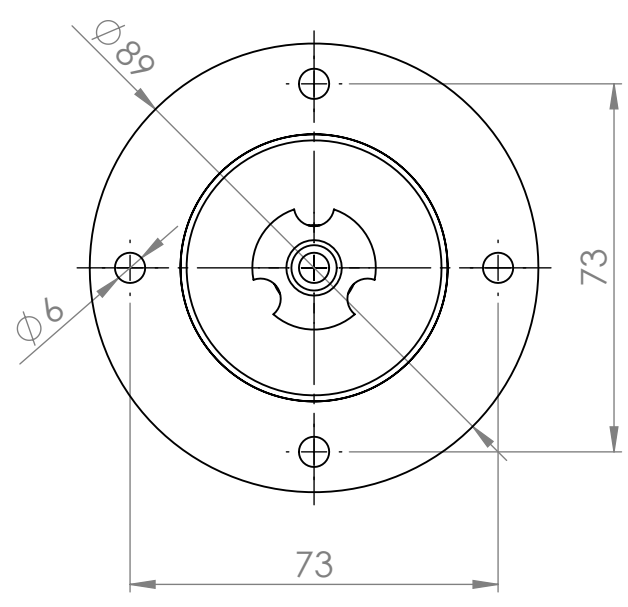

4 3 2 1

F

F

E

E

D

D

C

C

B

B

A

A

MATERIÁL

KRESLIL

DATUM

NÁZEV:
STRONG Nábytková noha NN22

Č. VÝKRESU

A4

HMOTNOST (g):

MĚŘÍTKO:

4 3 2 1