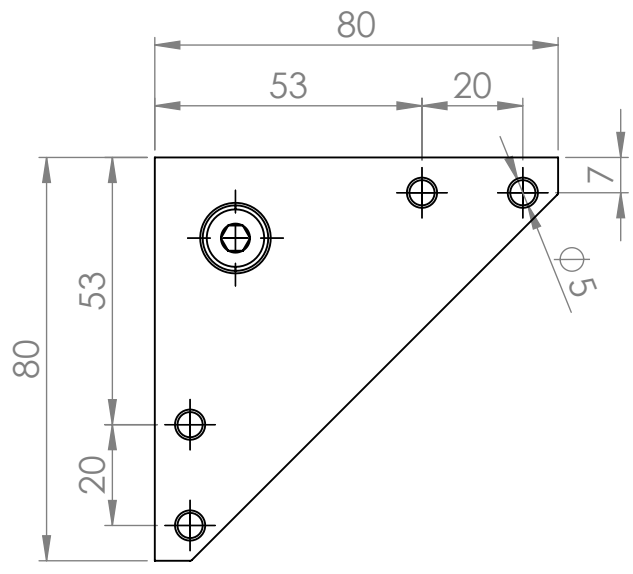

H
75
100

MATERIÁL		
KRESLIL		DATUM

NÁZEV:
STRONG Nábytková noha NA975

Č. VÝKRESU

A4

HMOTNOST (g):

MĚŘÍTKO: