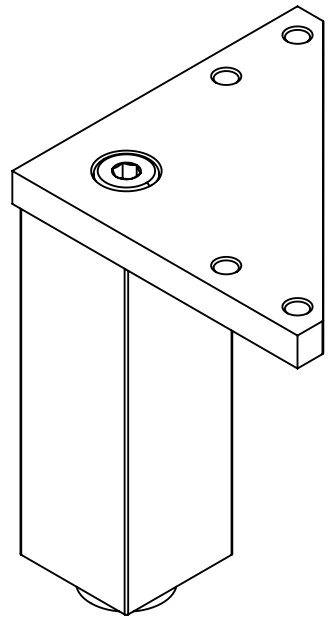

H
75
100

MATERIÁL		
KRESLIL		DATUM

NÁZEV:
STRONG Nábytková noha NA975

Č. VÝKRESU

A4

HMOTNOST (g):

MĚŘÍTKO: