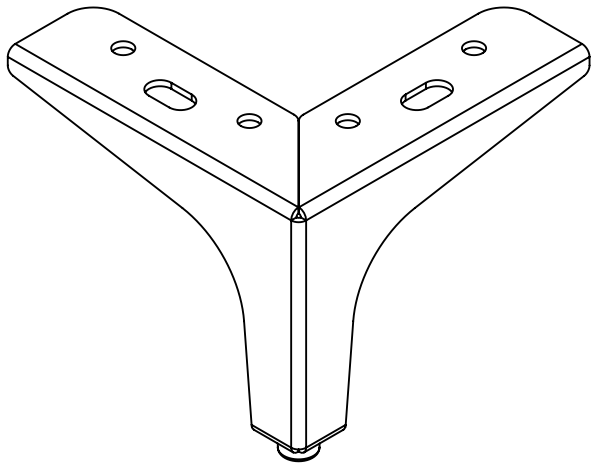

	H	h
100	105	99
130	135	129

MATERIÁL

KRESLIL

DATUM

NÁZEV:
STRONG Nábytková noha S71

Č. VÝKRESU

A4

HMOTNOST (g):

MĚŘÍTKO: