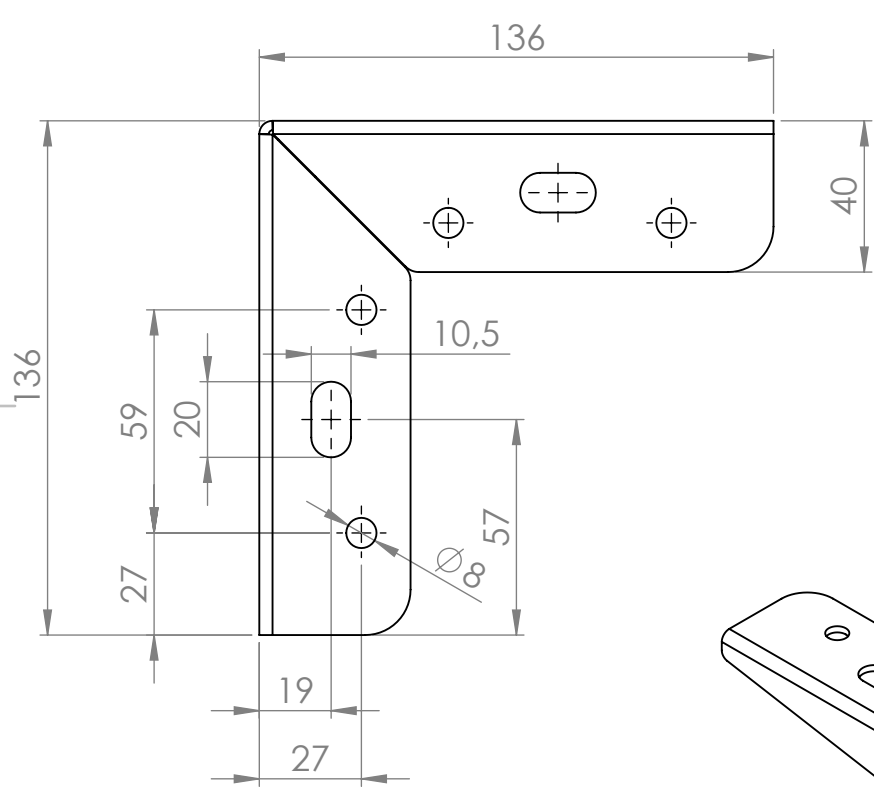

	H	h
100	105	99
130	135	129

MATERIÁL

KRESLIL

DATUM

NÁZEV:
STRONG Nábytková noha S71

Č. VÝKRESU

A4

HMOTNOST (g):

MĚŘÍTKO: