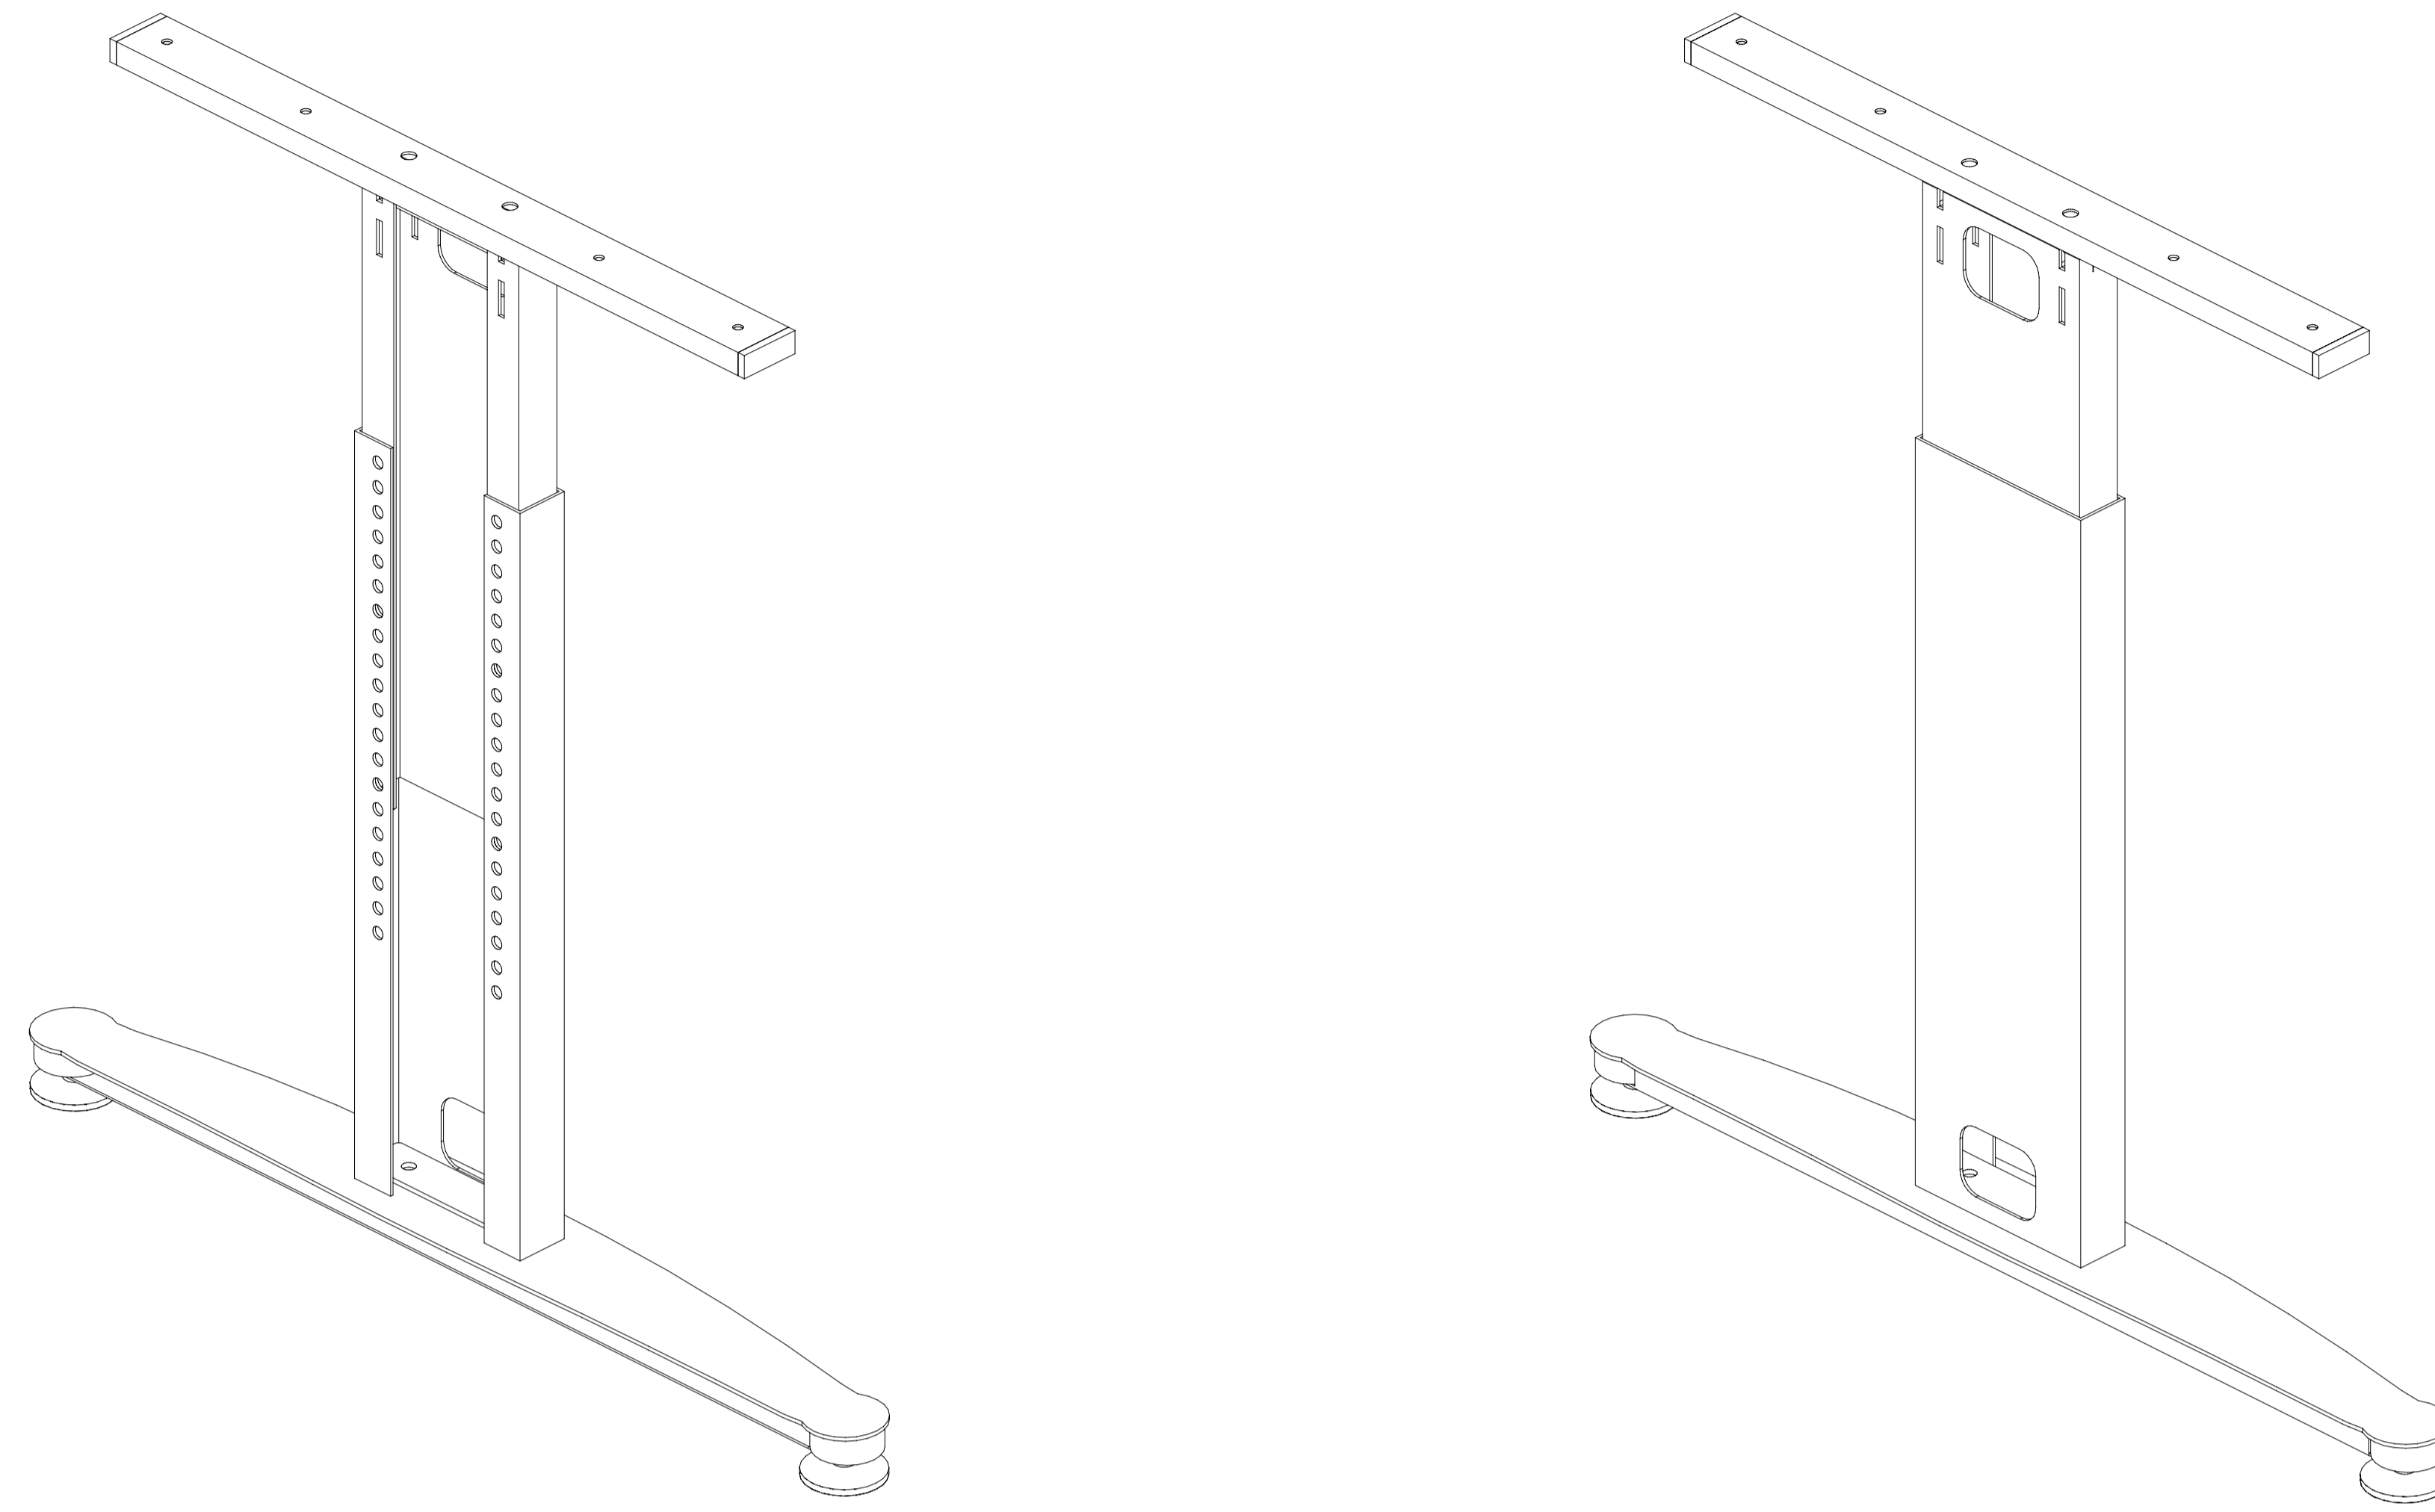

GRUPA III GROUP III

STELAŻ BIURKA REGULOWANY
STEEL LEGS HEIGHT ADJUSTABLE
ST 221 R

MILA DESIGN

ST 221 R
* 700 - 800 mm