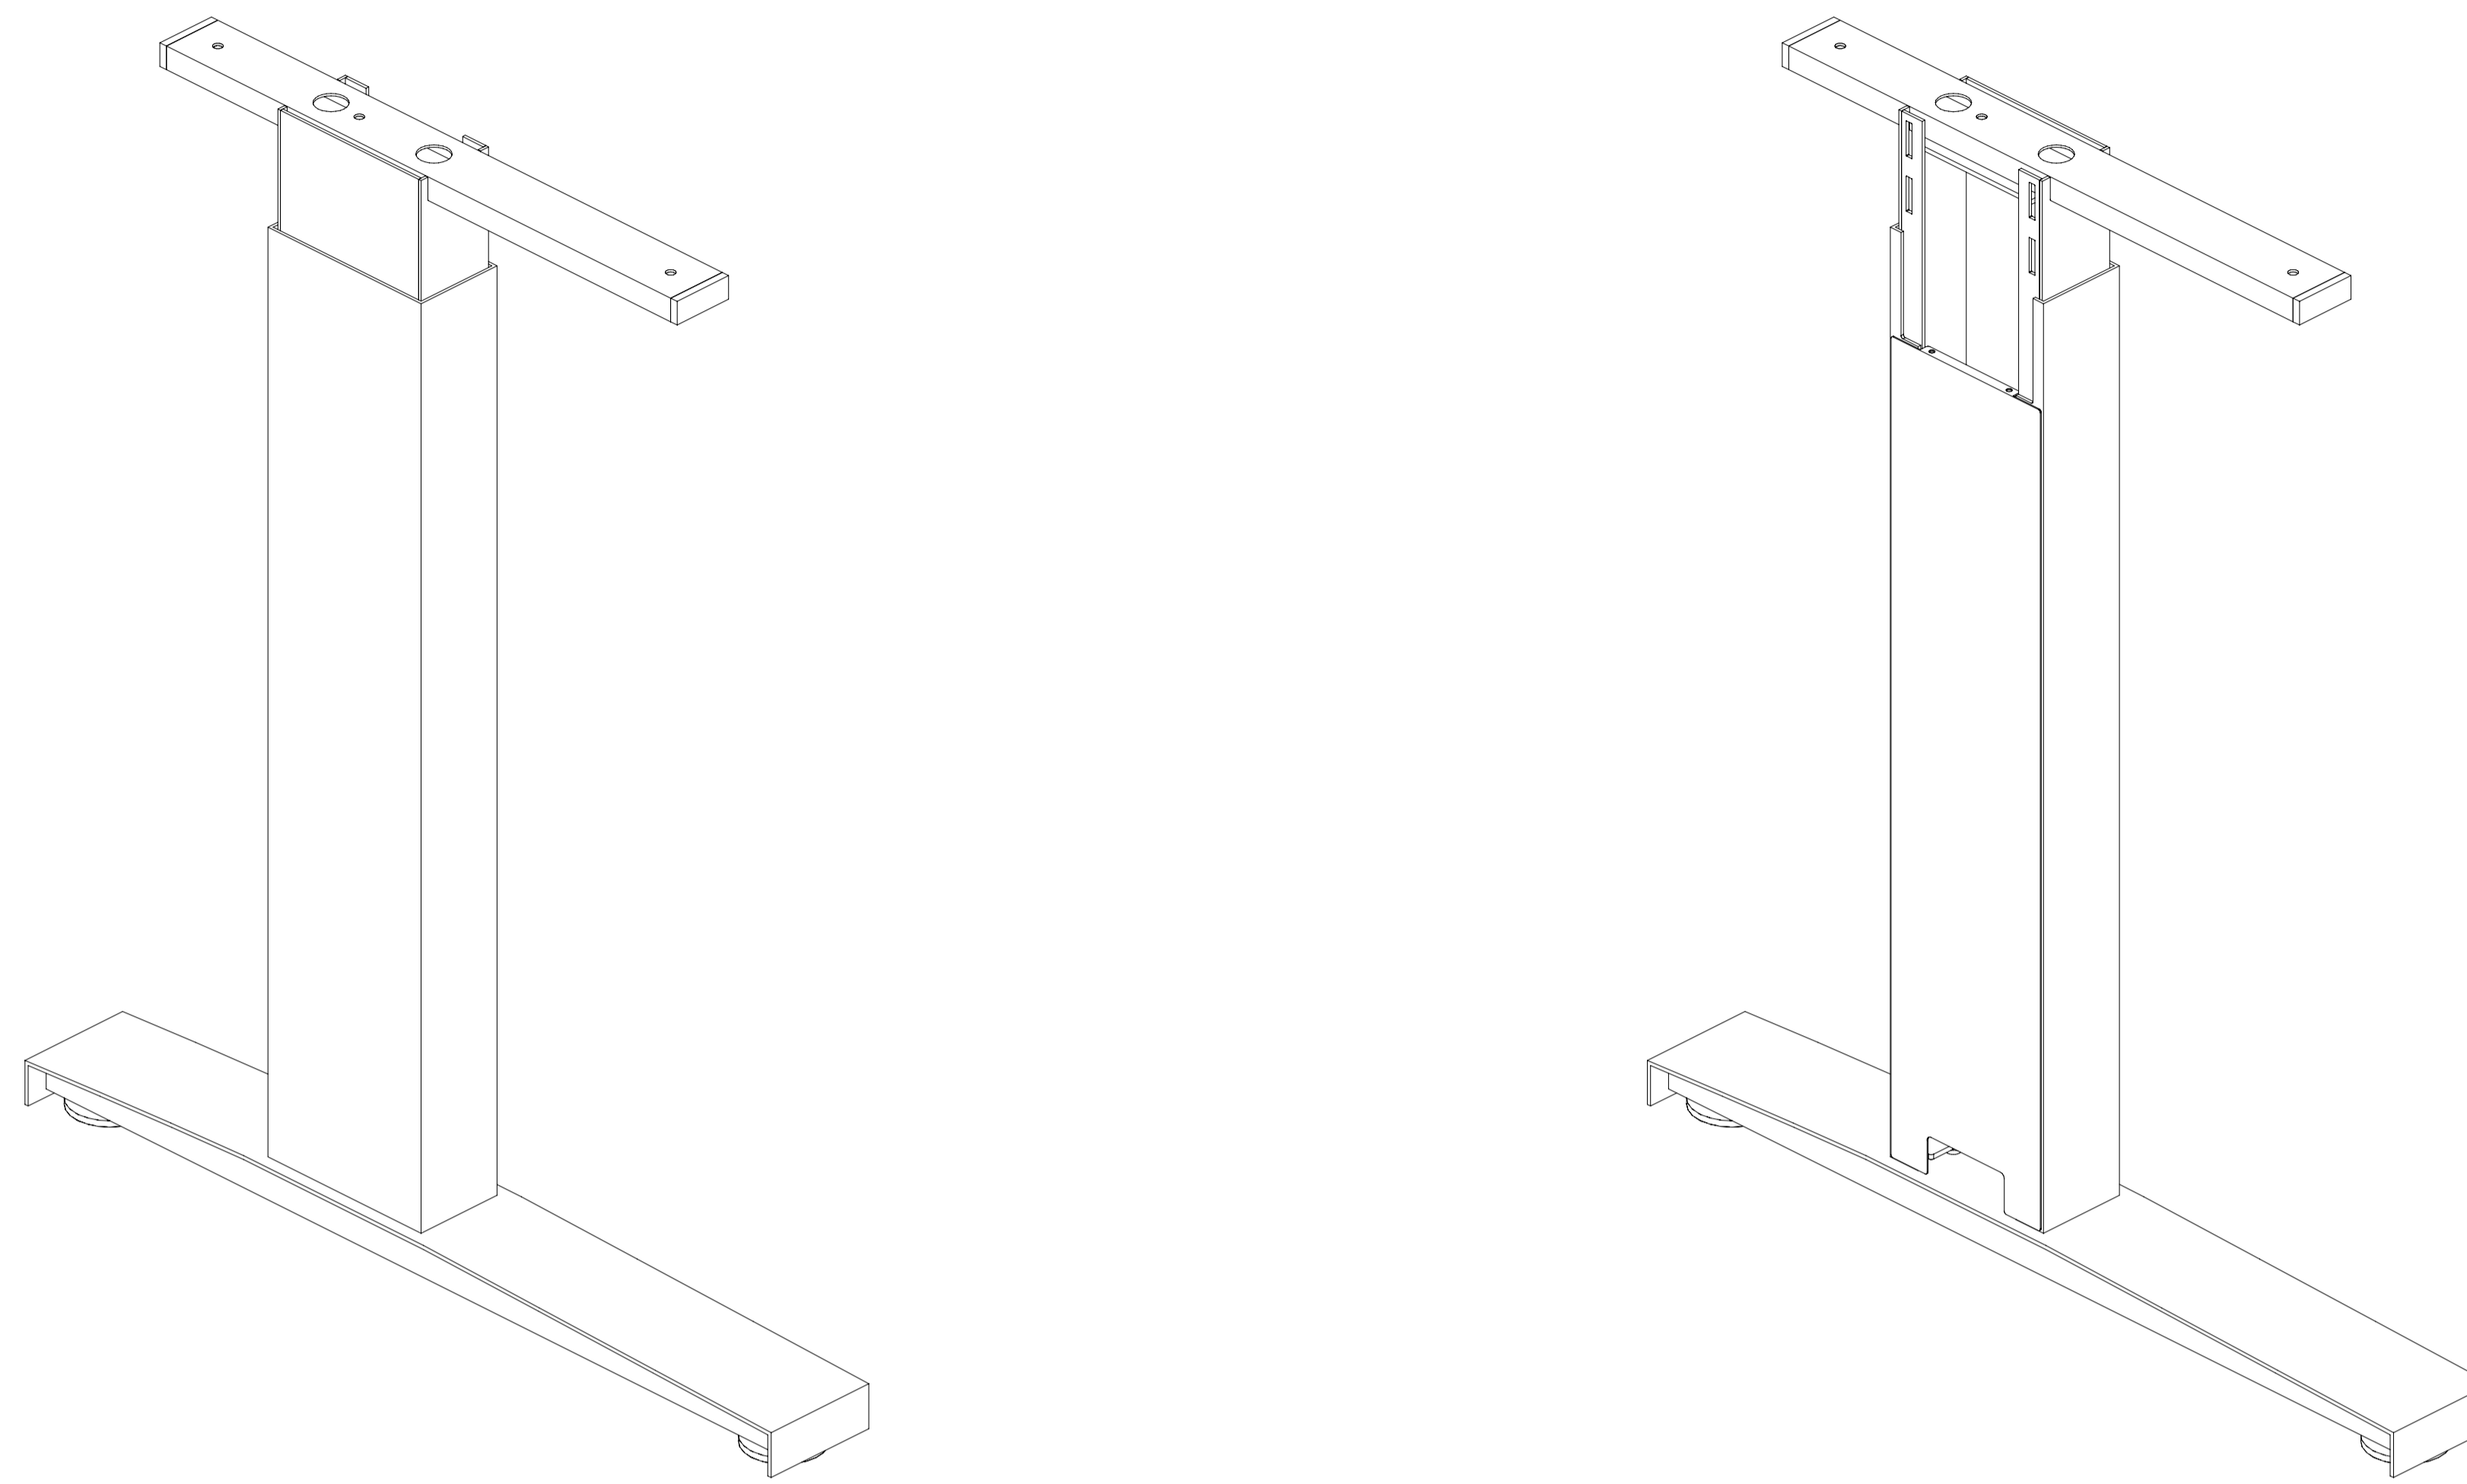

# GRUPA III GROUP III

STELAŻ BIURKA REGULOWANY  
STEEL LEGS HEIGHT ADJUSTABLE  
ST 227/60 R

# MILA DESIGN

ST 227/60 R  
\* 600 mm