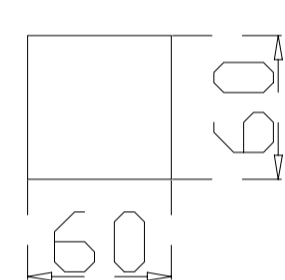

# GRUPA VI GROUP VI

STELAŽ  
STEEL LEGS  
ST 622 / 60, ST 622 / 70,  
ST 622 / 80

# MILA DESIGN

ST 622 / 60  
\* 600 mm

ST 622 / 70  
\* 700 mm

ST 622 / 80  
\* 800 mm