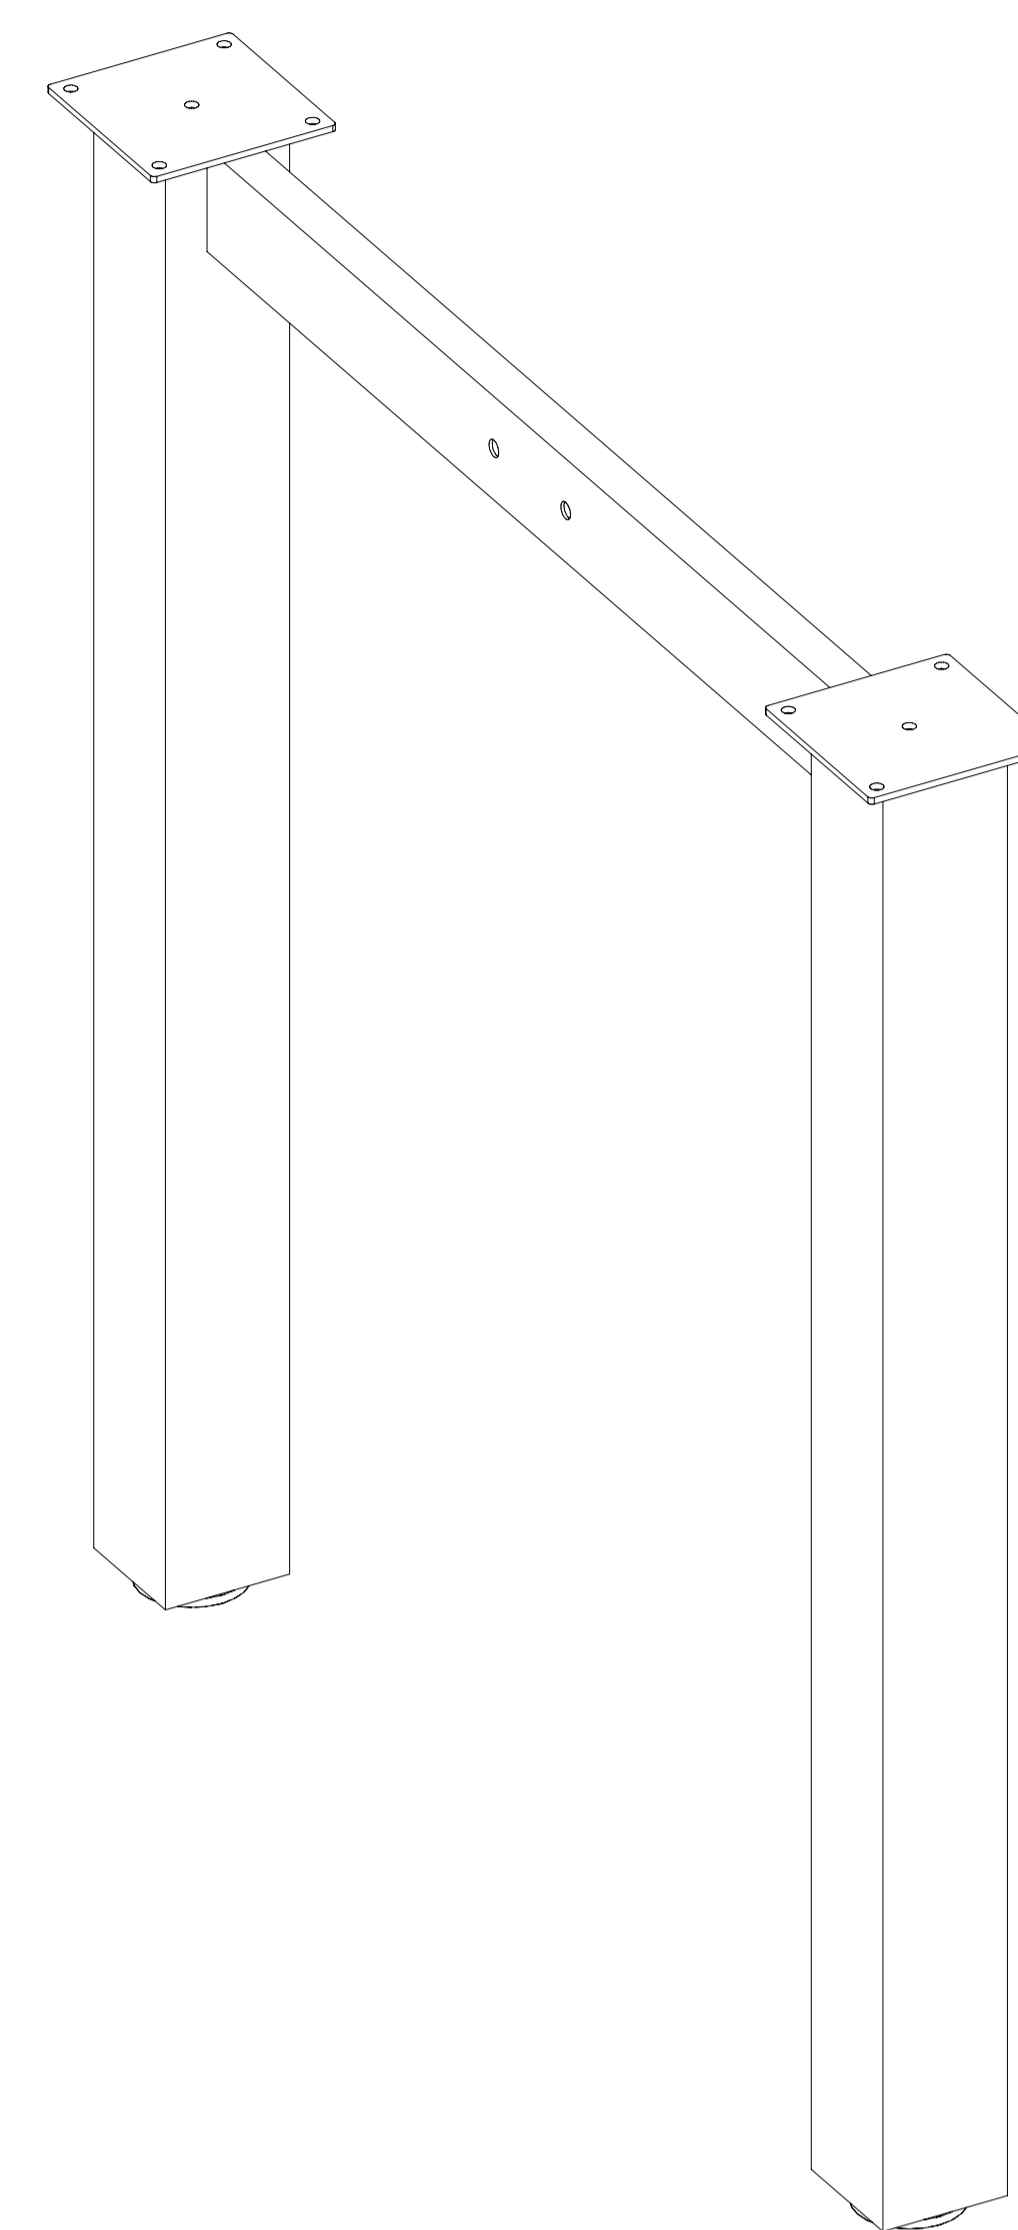

# GRUPA VI GROUP VI

STELAŽ  
STEEL LEGS  
ST 622 / 60, ST 622 / 70,  
ST 622 / 80

# MILA DESIGN

ST 622 / 60  
\* 600 mm

ST 622 / 70  
\* 700 mm

ST 622 / 80  
\* 800 mm