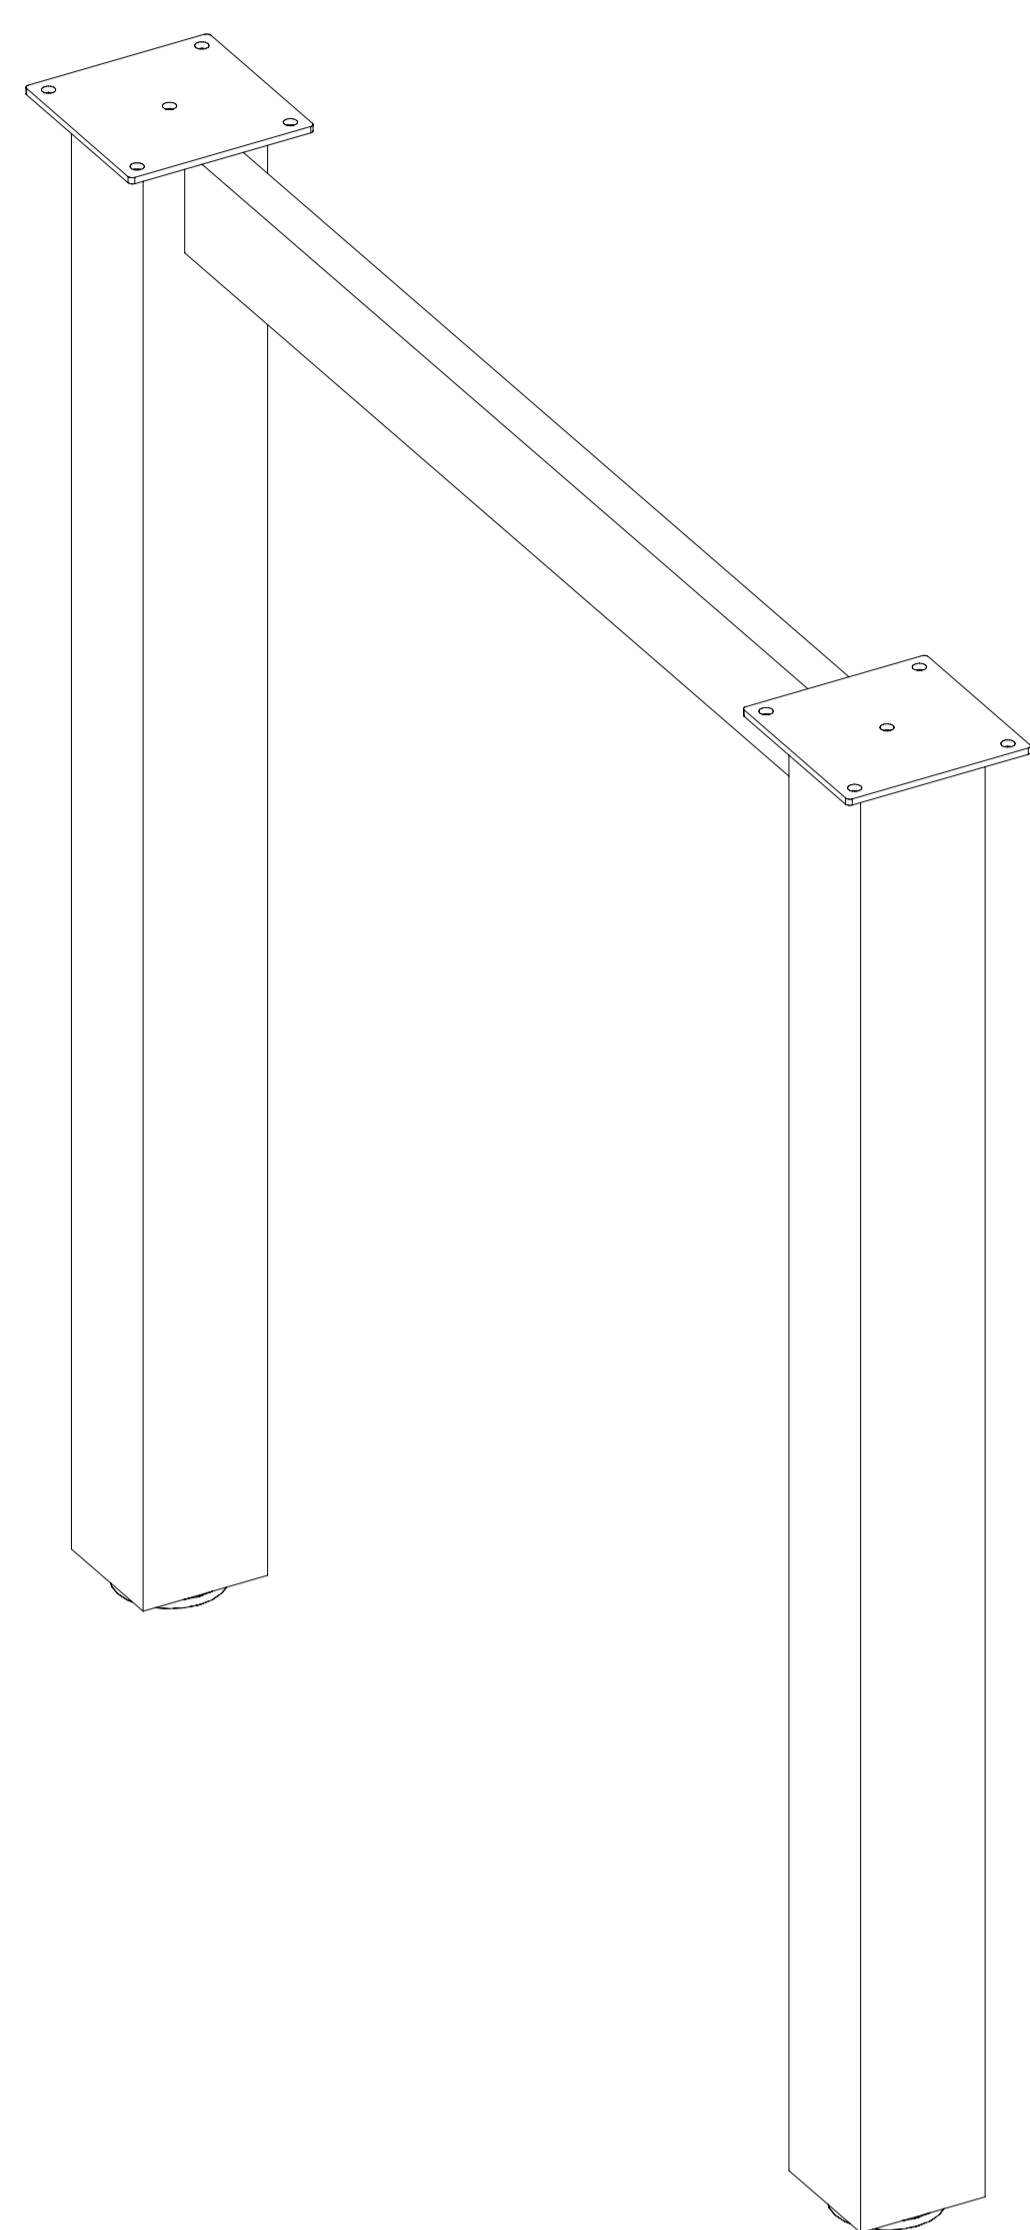

# GRUPA VI GROUP VI

STELAŽ  
STEEL LEGS  
ST 622 / 60, ST 622 / 70,  
ST 622 / 80

# MILA DESIGN

ST 622 / 60  
\* 600 mm

ST 622 / 70  
\* 700 mm

ST 622 / 80  
\* 800 mm