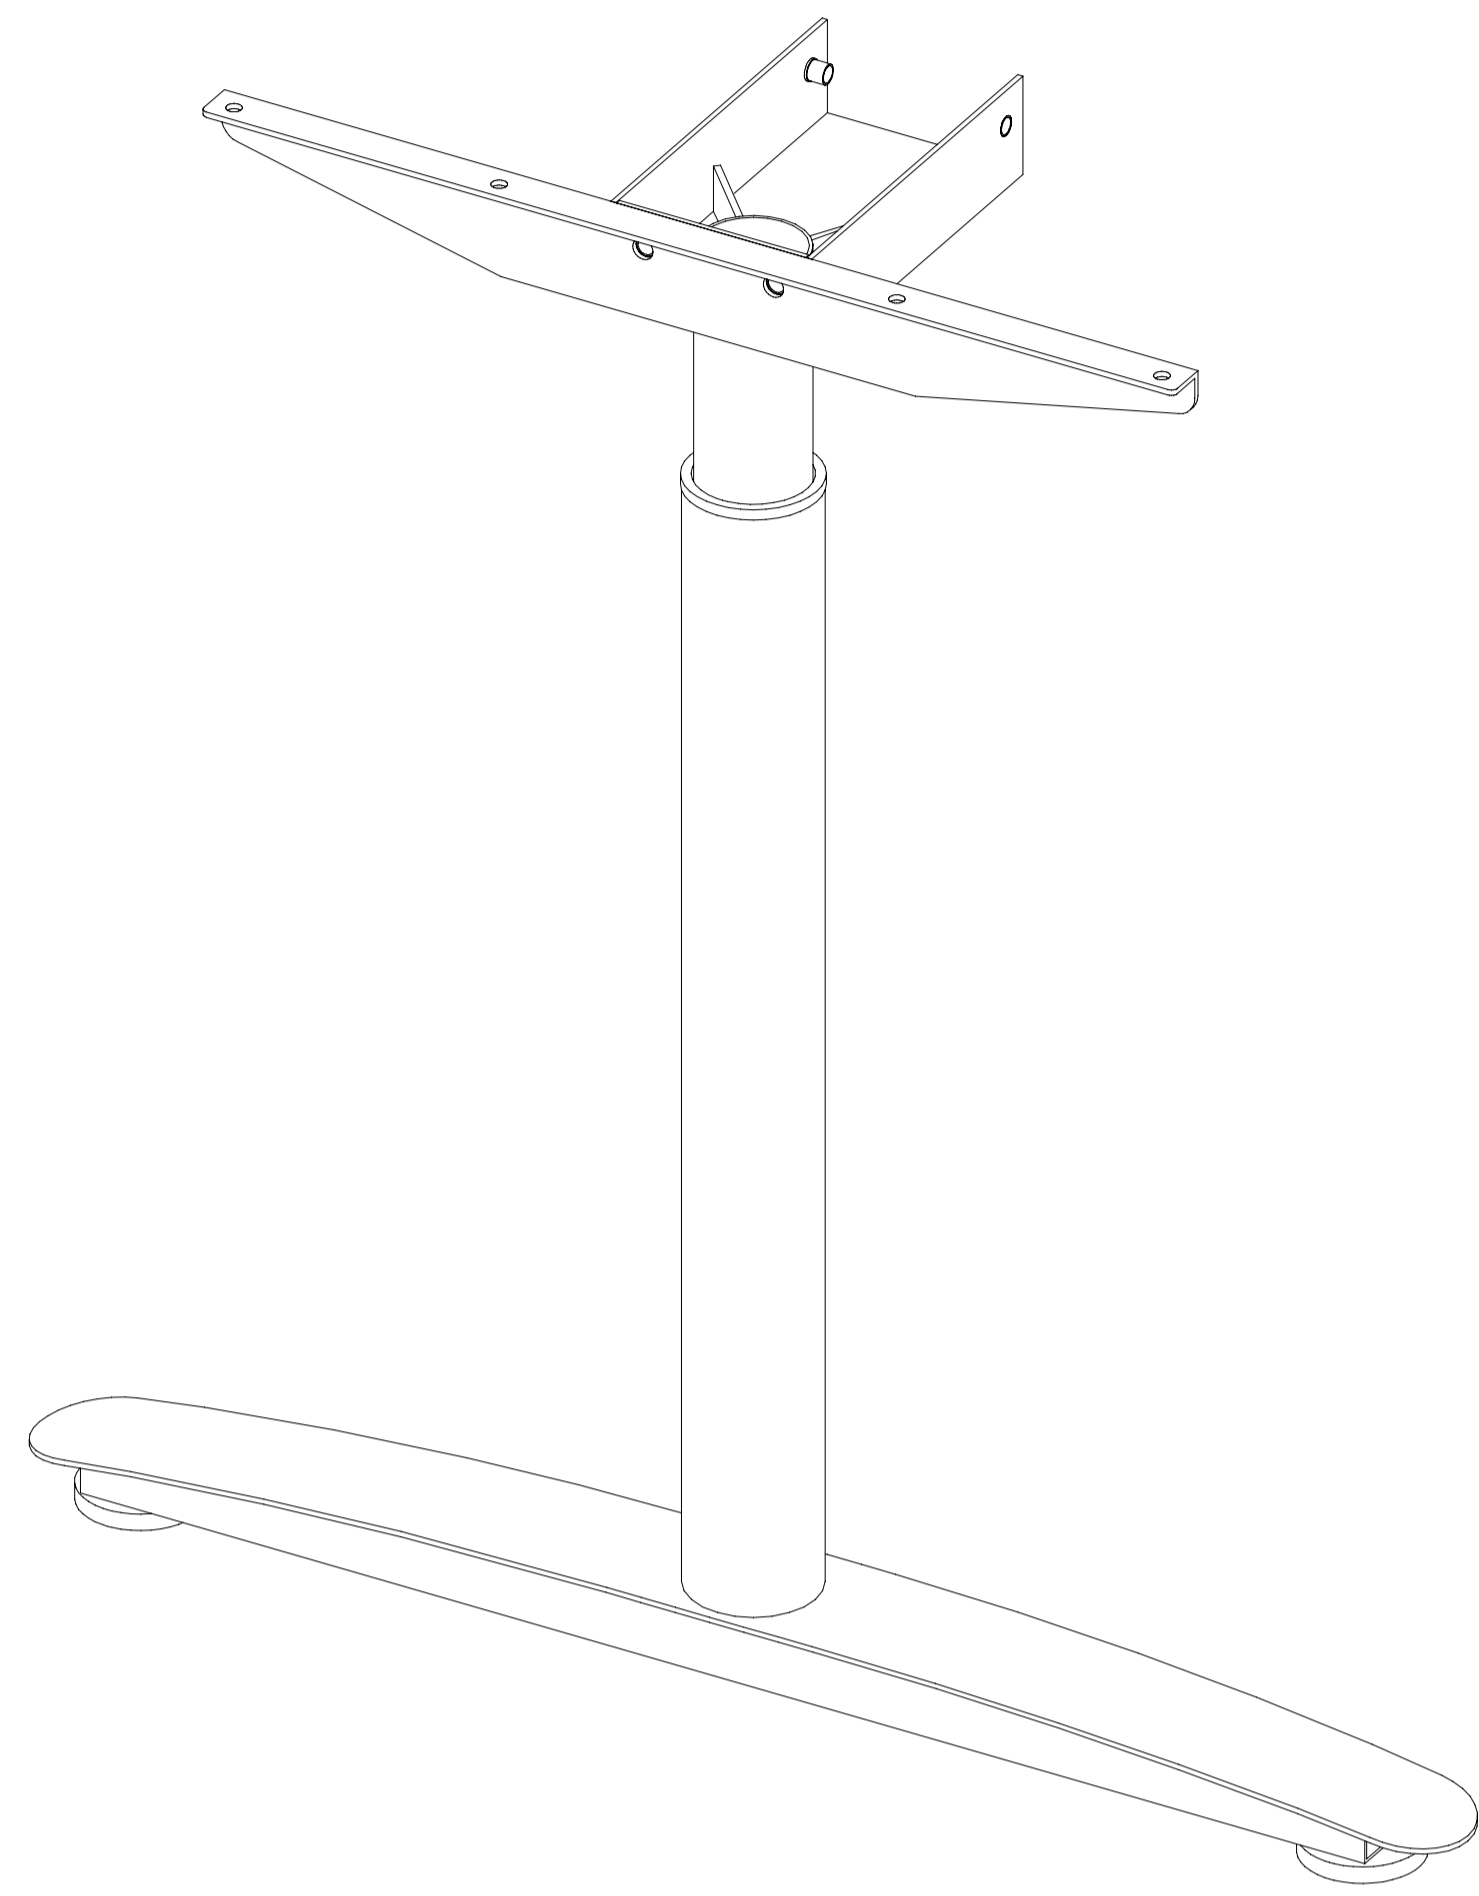

LINEAR

STELAŻ REGULOWANY
STEEL LEGS HEIGHT ADJUSTABLE
LN 3102 R

MILA DESIGN

LN 3102 R
* 700 - 800 mm