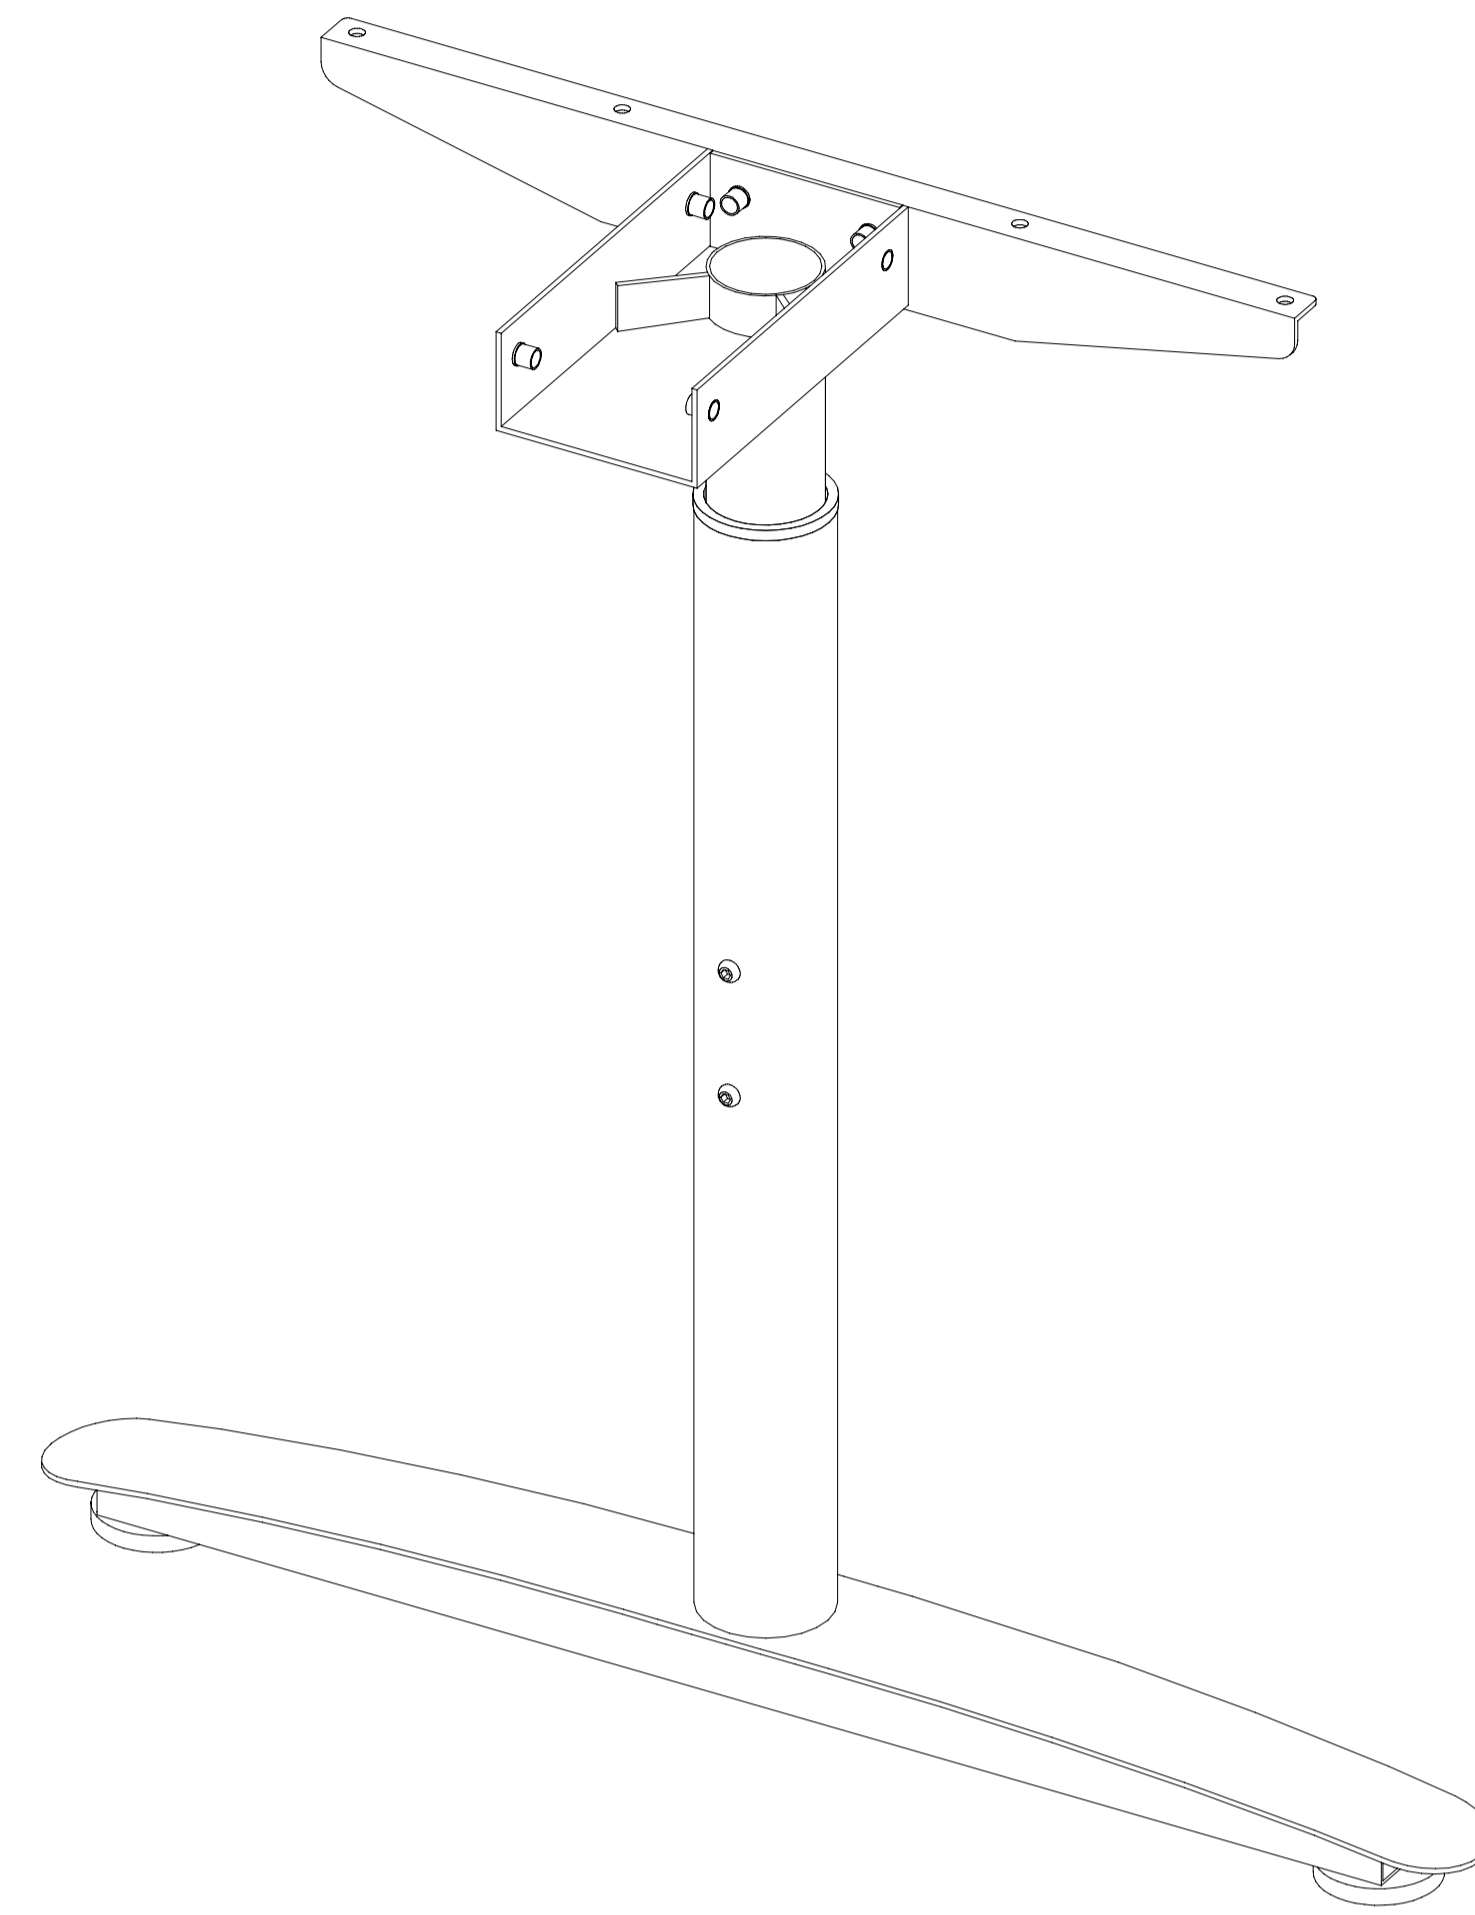

LINEAR

STELAŻ REGULOWANY
STEEL LEGS HEIGHT ADJUSTABLE
LN 3102 R

MILA DESIGN

LN 3102 R
* 700 - 800 mm